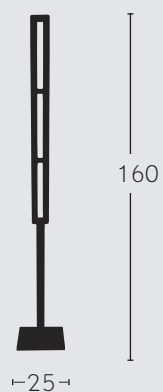

ACRÓPOLIS

Blanco/cromo
074962120

21W

1680 Lm

4000°K

TECNOLOGÍA
LED
INTEGRADA

↓
ORIENTABLE

DISPONIBLE A PARTIR DEL 1 DE NOVIEMBRE

Blanco/cromo
074961620

16W

1280 Lm

4000°K

↓
ORIENTABLE

ACRÓPOLIS

TECNOLOGÍA
LED
INTEGRADA

Blanco/cromo
074941020

Blanco/cromo
074971020

36W

22W

2880 Lm

1760 Lm

4000°K

4000°K