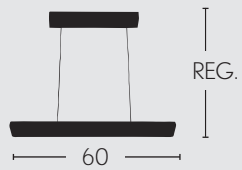

Blanco/cromo
074992420

24W

1920Lm

4000°K