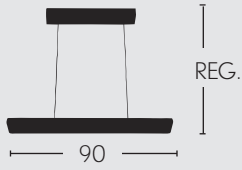

36W

22W

2880 Lm

1760 Lm

4000°K

4000°K

ACRÓPOLIS

TECNOLOGÍA
LED
INTEGRADA