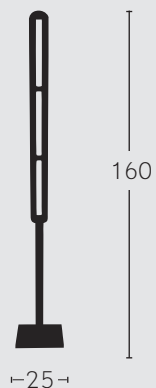

Blanco/cromo
074861620

16W

1280Lm

4000°K

↓
ORIENTABLE

TECNOLOGÍA
LED
INTEGRADA

Blanco/cromo
074841020

Blanco/cromo
074871020

36W

22W

2880 Lm

1760 Lm

4000°K

4000°K

ACRÓPOLIS

TECNOLOGÍA
LED
INTEGRADA