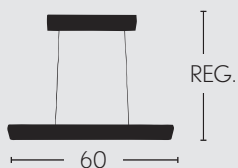

TECNOLOGÍA
LED
INTEGRADA

Blanco/cromo
074893620

36W

2880 Lm

4000°K

Blanco/cromo
074892420

24W

1920 Lm