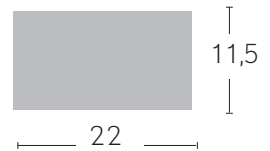

 Cromo
075383020

 3X6W

 1200 Lm

 4000°K

TECNOLOGÍA
LED
INTEGRADA

Cromo
075382020

2X6W

800 Lm