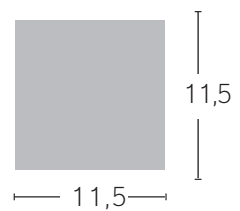

Cromo
075381020

1X6W

400Lm

4000°K