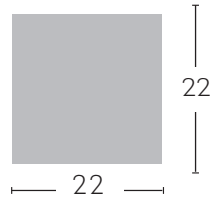

TECNOLOGÍA
LED
INTEGRADA

Cromo
075384020

4X6W

1600 Lm

4000°K