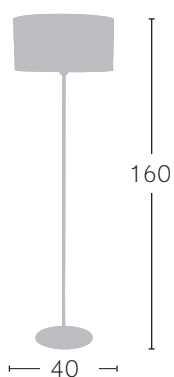

3XE27

ADRIÁTICO

-  Salmón
077671000
-  Beis
077671015
-  Blanco
077671001
-  Turquesa
077671048
-  Verde
077671006
-  Rojo
077671007
-  Naranja
077671004

 1XE27

ADRIÁTICO

-  Salmón
077641000
-  Beis
077641015
-  Blanco
077641001
-  Turquesa
077671048
-  Verde
077641006
-  Rojo
077641007
-  Naranja
077641004