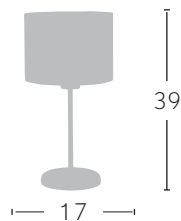

- Salmón
  077671000
- Beis
  077671015
- Blanco
  077671001
- Turquesa
  077671048
- Verde
  077671006
- Rojo
  077671007
- Naranja
  077671004

1XE27