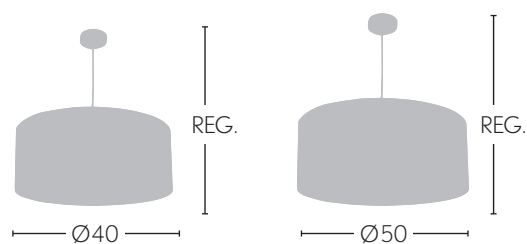

FABRILAMP

ILUMINACIÓN

MARTINA

Blanco roto
077894001

Blanco roto
077895001

Blanco roto
077852001

Blanco roto
077853001

MARTINA

Blanco roto
077854001

4XE14

Blanco roto
077871001

1XE27