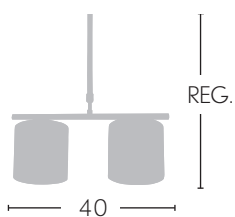

FABRILAMP

ILUMINACIÓN

MARTINA

Blanco roto
077894001

Blanco roto
077895001

Blanco roto
077852001

Blanco roto
077853001

MARTINA

Blanco roto
077854001

4XE14

Blanco roto
077871001

1XE27