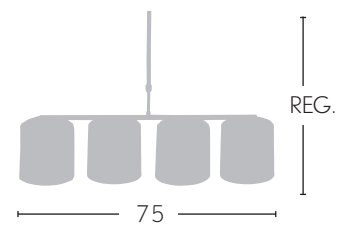

FABRILAMP

ILUMINACIÓN

MARTINA

Blanco roto
077894001

Blanco roto
077895001

Blanco roto
077852001

Blanco roto
077853001

MARTINA

Blanco roto
077854001

4XE14

Blanco roto
077871001

1XE27