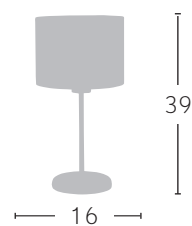

FABRILAMP

ILUMINACIÓN

MARTINA

Blanco roto
077894001

Blanco roto
077895001

Blanco roto
077852001

Blanco roto
077853001

MARTINA

Blanco roto
077854001

4XE14

Blanco roto
077871001

1XE27