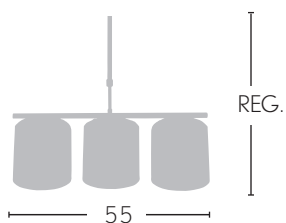

FABRILAMP

ILUMINACIÓN

MARTINA

Blanco roto
077894001

Blanco roto
077895001

Blanco roto
077852001

Blanco roto
077853001

MARTINA

Blanco roto
077854001

4XE14

Blanco roto
077871001

1XE27