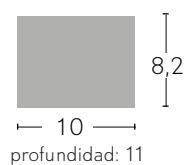

TECNO

Gris oscuro
078861028

Blanco
078861001

Blanco
078861001

Gris oscuro
078861028

Gris Claro
078861010

IP44

Óxido
078961017