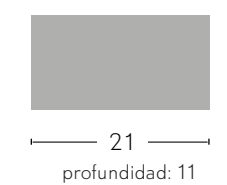

Óxido
078961017

Óxido
078961017

Gris oscuro
078961028

Blanco
078961001

IP65