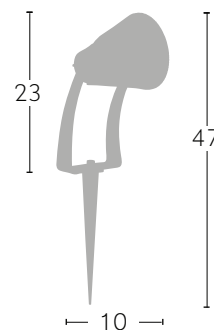

Ø 10

18

Inox
078781003

GU10

IP67

NETTUNO

23

47