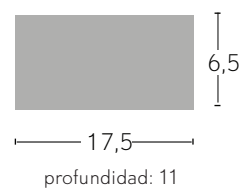

TECNO

Gris oscuro
078861028

Blanco
078861001

Blanco
078861001

Gris oscuro
078861028

Gris Claro
078861010

IP44

Óxido
078961017