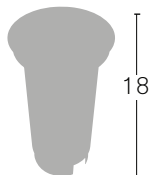

Ø 10

18

Inox
078781003

GU10

IP67

NETTUNO

23

47