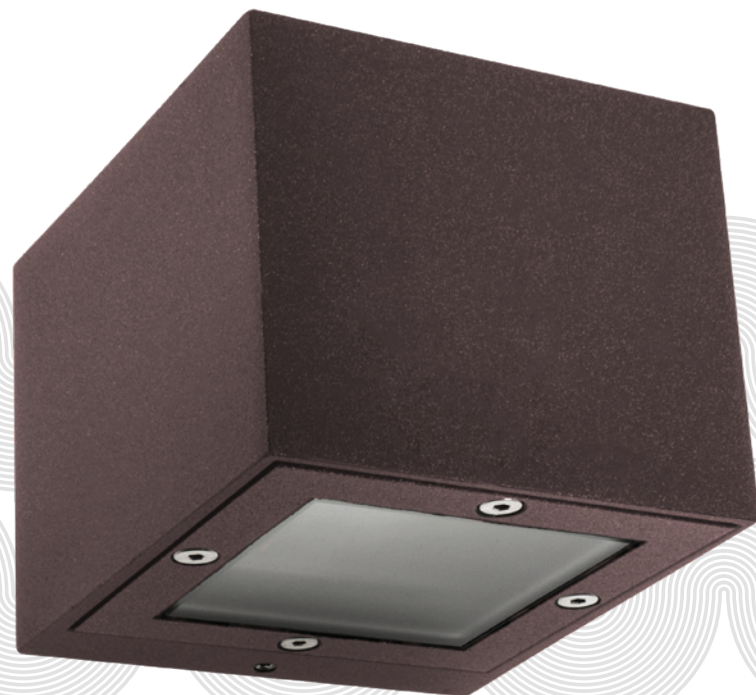

GINEVRA

GIULIA

Gris oscuro
079061028

Blanco
079061001

Óxido
079061017

Gris oscuro
079061028

Blanco
079061001

IP65

TECNO

Gris oscuro
078861028

Blanco
078861001

Blanco
078861001

Gris oscuro
078861028

Gris Claro
078861010

IP44

Óxido
078961017

Óxido
078961017

Gris oscuro
078961028

Blanco
078961001

IP65

AUGENTI

Made in Italy

Elegancia
exterior

ORMA

Ø 10

18

Inox
078781003

GU10

IP67

NETTUNO

23

47