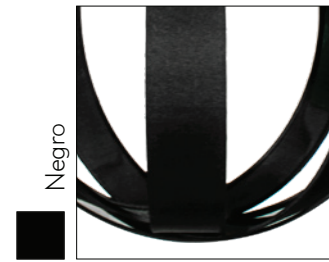

# FABRILAMP

ILUMINACIÓN

- |  |   |
|--|---|
|  Negro<br><b>072050109</b>    |  Azul<br><b>072050108</b>      |
|  Rosa<br><b>072050100</b>     |  Berenjena<br><b>072050118</b> |
|  Amarillo<br><b>072050150</b> |  Rojo<br><b>072050107</b>      |
|  Verde<br><b>072050106</b>    |  Blanco<br><b>072050101</b>    |