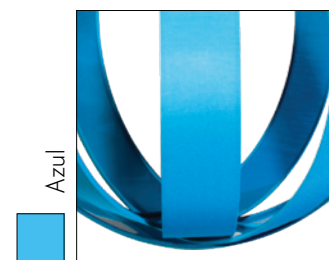

# FABRILAMP

ILUMINACIÓN

- |  |   |
|--|---|
|  Negro<br><b>072050109</b>    |  Azul<br><b>072050108</b>      |
|  Rosa<br><b>072050100</b>     |  Berenjena<br><b>072050118</b> |
|  Amarillo<br><b>072050150</b> |  Rojo<br><b>072050107</b>      |
|  Verde<br><b>072050106</b>    |  Blanco<br><b>072050101</b>    |