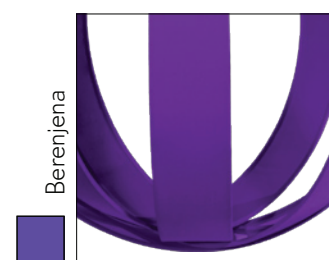

# FABRILAMP

ILUMINACIÓN

- |  |   |
|--|---|
|  Negro<br><b>072050109</b>    |  Azul<br><b>072050108</b>      |
|  Rosa<br><b>072050100</b>     |  Berenjena<br><b>072050118</b> |
|  Amarillo<br><b>072050150</b> |  Rojo<br><b>072050107</b>      |
|  Verde<br><b>072050106</b>    |  Blanco<br><b>072050101</b>    |