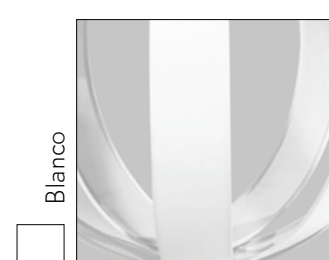

# FABRILAMP

ILUMINACIÓN

- |  |   |
|--|---|
|  Negro<br><b>072050109</b>    |  Azul<br><b>072050108</b>      |
|  Rosa<br><b>072050100</b>     |  Berenjena<br><b>072050118</b> |
|  Amarillo<br><b>072050150</b> |  Rojo<br><b>072050107</b>      |
|  Verde<br><b>072050106</b>    |  Blanco<br><b>072050101</b>    |