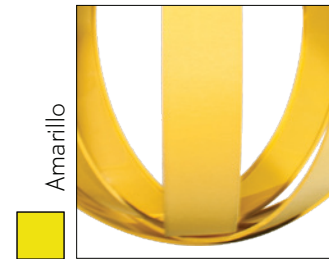

# FABRILAMP

ILUMINACIÓN

- |  |   |
|--|---|
|  Negro<br><b>072050109</b>    |  Azul<br><b>072050108</b>      |
|  Rosa<br><b>072050100</b>     |  Berenjena<br><b>072050118</b> |
|  Amarillo<br><b>072050150</b> |  Rojo<br><b>072050107</b>      |
|  Verde<br><b>072050106</b>    |  Blanco<br><b>072050101</b>    |