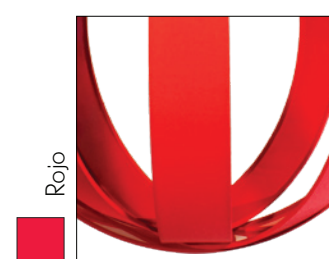

# FABRILAMP

ILUMINACIÓN

- |  |   |
|--|---|
|  Negro<br><b>072050109</b>    |  Azul<br><b>072050108</b>      |
|  Rosa<br><b>072050100</b>     |  Berenjena<br><b>072050118</b> |
|  Amarillo<br><b>072050150</b> |  Rojo<br><b>072050107</b>      |
|  Verde<br><b>072050106</b>    |  Blanco<br><b>072050101</b>    |