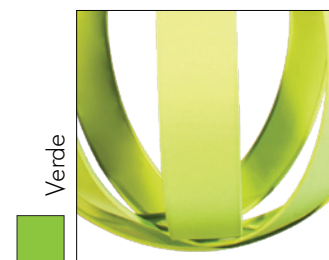

# FABRILAMP

ILUMINACIÓN

- |  |   |
|--|---|
|  Negro<br><b>072050109</b>    |  Azul<br><b>072050108</b>      |
|  Rosa<br><b>072050100</b>     |  Berenjena<br><b>072050118</b> |
|  Amarillo<br><b>072050150</b> |  Rojo<br><b>072050107</b>      |
|  Verde<br><b>072050106</b>    |  Blanco<br><b>072050101</b>    |