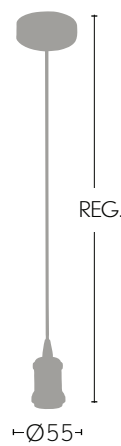

FABRILAMP

ILUMINACIÓN

Cromo
073550120

Cromo
073650120

Cobre
073650111

Cuero
073650114

Cromo
073650120

E27

Cobre
073550111

Cuero
073550114

Cromo
073550120

E27