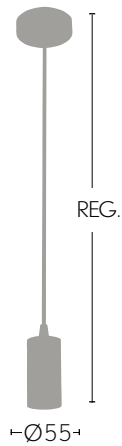

FABRILAMP

ILUMINACIÓN

Cromo
073550120

Cromo
073650120

Cobre
073650111

Cuero
073650114

Cromo
073650120

E27

Cobre
073550111

Cuero
073550114

Cromo
073550120

E27