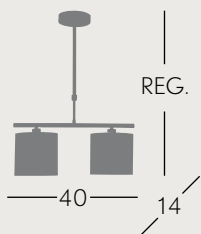

VERSO

DETALLE

4XE14
Blanco-Oro/Cuero
083354014

3XE14
Blanco-Oro/Cuero
083353014

 2XE14
 Blanco-Oro/Cuero
083352014

 1XE27
 Blanco-Oro/Cuero
083371014

ALTO REGULABLE
mínimo 30 cm
máximo 95 cm

-  3XE27
-  Beis
074594015
-  Caldera
074594030
-  Menta
074594006