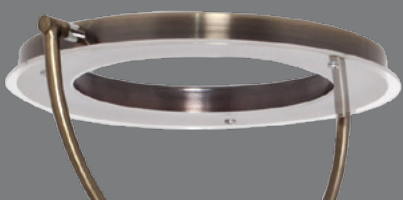

Cuero

Pantalla giratoria

-  LED Integr.
-  2240 LM + 560 LM
-  21W + 7W
-  4000 °K
-  Níquel
071542003
-  Cuero
071542014

TECNOLOGÍA
LED
 INTEGRADA

Intensidad regulable

Pantalla giratoria

Níquel

Cuero