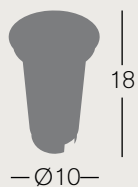

COLECCIÓN **AUGENTI**
Fabricado en Italia
Máxima Calidad

1XGU10

IP67

Ref. 078781003

Bombillas NO incluidas