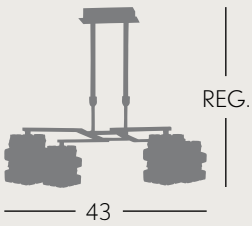

Ref. A08080120A

TECNOLOGÍA
LED
INTEGRADA

💡 4XE14

● Cromo
081854020

Bombillas NO incluidas

4XE14
Cromo
081884420

4XE14
Cromo
081884020

1XE14
Cromo
081871020