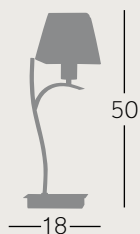

1XE27

Blanco/Cromo
058371001

Beis/Cuero
058371014