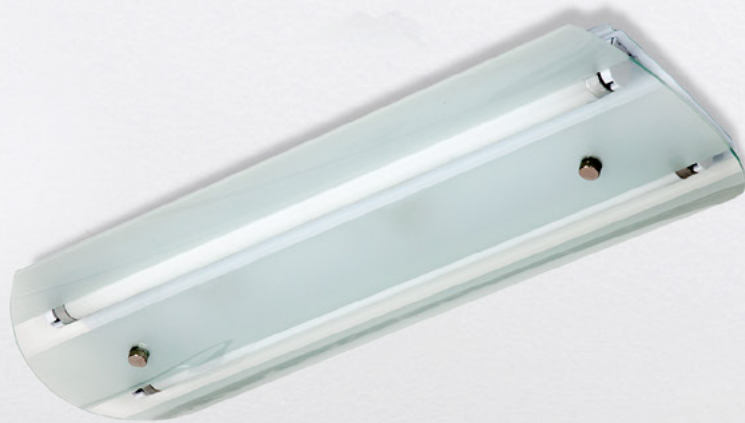

TECNOLOGÍA
LED
INTEGRADA

Bombillas NO incluidas

Blanco

Gris claro

Gris oscuro

1XR7S

IP44

Blanco