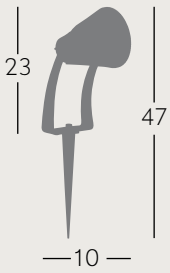

Gris oscuro

Óxido

Blanco
079061001

Gris oscuro
079061028

Óxido
079061017

COLECCIÓN **AUGENTI**

Fabricado en Italia
Máxima Calidad

Bombillas NO incluidas