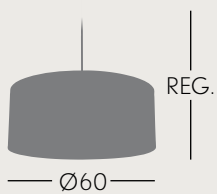

3XE27
Blanco-Oro/Cuero
083395014

3XE27
Blanco-Oro/Cuero
083396014

Bombillas NO incluidas