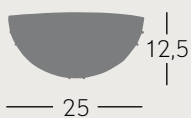

1XE27

Ref. 086162501

Bombillas NO incluidas