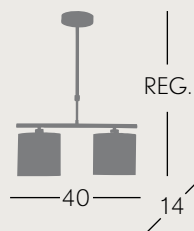

- 2XE14
- Beis **074552015**
- Caldera **074552030**
- Menta **074552006**

Bombillas NO incluidas