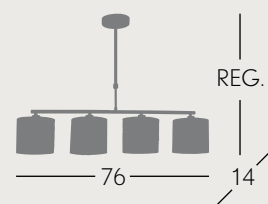

Beis

Caldera

Menta

ALTO REGULABLE
mínimo 30 cm
máximo 95 cm

-  3XE27
-  Beis
074595015
-  Caldera
074595030
-  Menta
074595006

Bombillas NO incluidas

SENDEROS

-  4XE14
-  Beis **074554015**
-  Caldera **074554030**
-  Menta **074554006**