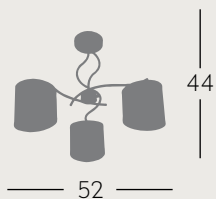

3XE14

Blanco/Cromo
087253001

Beis/Cuero
087253015