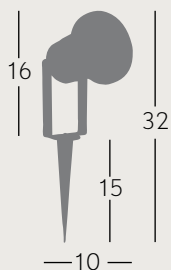

1XGU10

IP65

Ref. 075930109

Bombillas NO incluidas