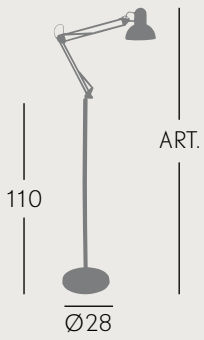

Níquel
079242003

Plata
079242010

Cuero
079242014

ALTO ARTICULABLE
mínimo 142 cm
máximo 192 cm

Blanco

Negro

Plata

Rojo