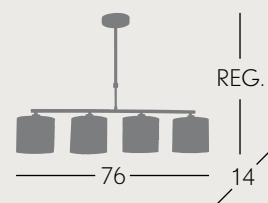

VERSO

DETALLE

4XE14
Blanco-Oro/Cuero
083354014

3XE14
Blanco-Oro/Cuero
083353014

 2XE14
 Blanco-Oro/Cuero
083352014

 1XE27
 Blanco-Oro/Cuero
083371014

ALTO REGULABLE
mínimo 30 cm
máximo 95 cm

-  3XE27
-  Beis
074594015
-  Caldera
074594030
-  Menta
074594006