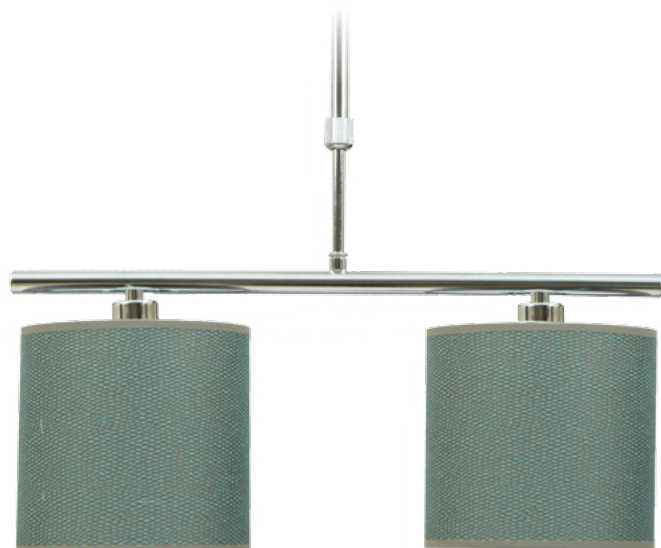

- 2XE14
- Beis **074552015**
- Caldera **074552030**
- Menta **074552006**

Bombillas NO incluidas