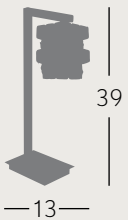

1XE14
Cromo
081871020