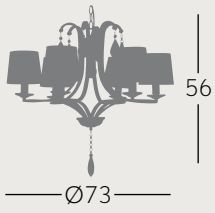

6XE14

Blanco/Cromo
058656015

Beis/Cuero
058656014