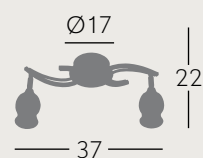

ZODÍACO

TECNOLOGÍA
LED
INTEGRADA

-  LED Integr.
-  1200 Lm
-  3X5 W
-  4000 °K
-  Cromo
076653020
-  Cuero
076653014

-  LED Integr.
-  800 Lm
-  2X5 W
-  4000 °K
-  Cromo
076652020
-  Cuero
076652014

—Ø12—