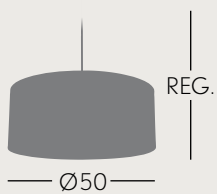

3XE27

Ref. 077895001