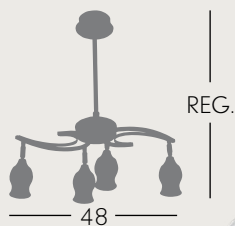

TECNOLOGÍA

 INTEGRADA

-  LED Integr.
-  2400 Lm
-  6X5 W
-  4000 °K
-  Cromo
076656020
-  Cuero
076656014

TECNOLOGÍA

 INTEGRADA

-  LED Integr.
-  1600 Lm
-  4X5 W
-  4000 °K
-  Cromo
076654020
-  Cuero
076654014