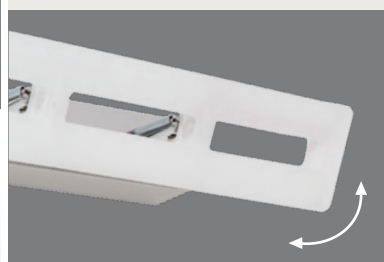

ORIENTABLE