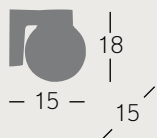

Ref. 078781003

Bombillas NO incluidas

Zinc

Marrón

Negro

 1XE27

 Zinc
011961028

 Marrón
011961002