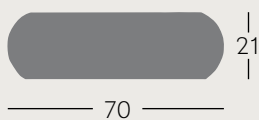

Bombillas NO incluidas