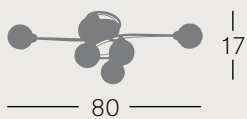

LED Integr.

400 Lm

1X5 W

4000 °K

Cromo
076671020

Cuero
076671014

TECNOLOGÍA
LED
INTEGRADA

-  LED Integr.
-  1600 Lm
-  4X5 W
-  4000 °K
-  Cromo
076584020
-  Cuero
076584014