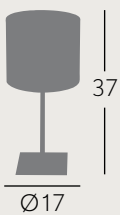

VERSO

DETALLE

4XE14
Blanco-Oro/Cuero
083354014

3XE14
Blanco-Oro/Cuero
083353014

 2XE14
 Blanco-Oro/Cuero
083352014

 1XE27
 Blanco-Oro/Cuero
083371014

ALTO REGULABLE
mínimo 30 cm
máximo 95 cm

-  3XE27
-  Beis
074594015
-  Caldera
074594030
-  Menta
074594006