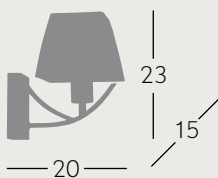

1XE14

Blanco/Cromo
058361001

Beis/Cuero
058361014