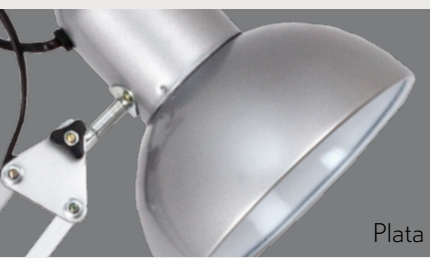

Níquel
079242003

Plata
079242010

Cuero
079242014

ALTO ARTICULABLE
mínimo 142 cm
máximo 192 cm

Blanco

Negro

Plata

Rojo