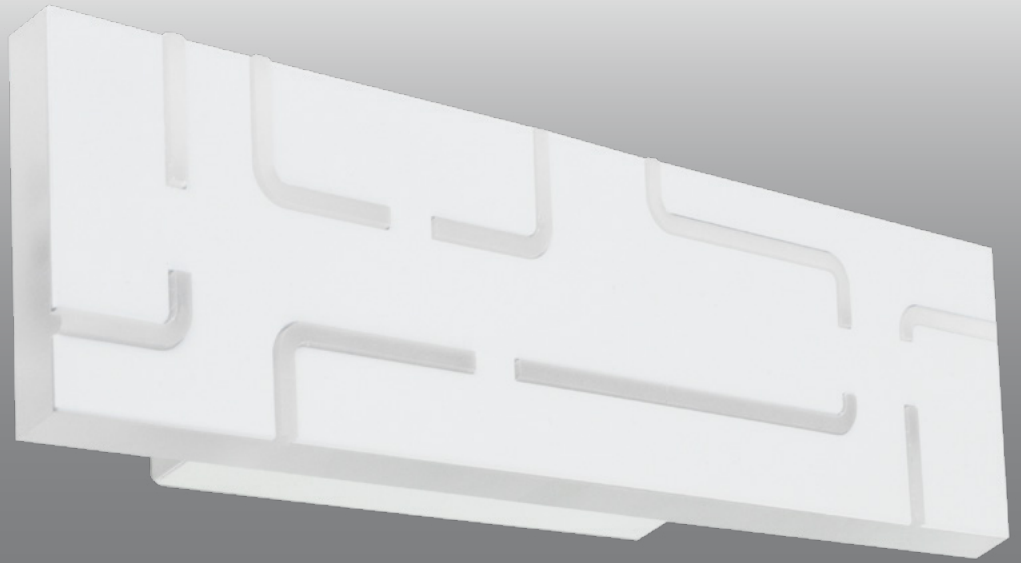

-  LED Integr.
-  400 Lm
-  1X6 W
-  4000 °K
-  Cromo **075381020**

TECNOLOGÍA

 INTEGRADA

ATON

-  LED Integr.
-  720 Lm
-  1X12 W
-  4000 °K
-  Blanco
072561210

TECNOLOGÍA
LED
INTEGRADA

-  LED Integr.
-  1080 Lm
-  1X18 W
-  4000 °K
-  Blanco
072561810