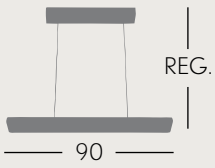

TECNOLOGÍA
LED
 INTEGRADA

-  LED Integr.
-  1280 Lm
-  16 W
-  4000 °K
-  Blanco/Cromo
075071020

-  LED Integr.
-  1920 Lm
-  24 W
-  4000 °K
-  Blanco/Cromo
075041020

TECNOLOGÍA
LED
 INTEGRADA

-  LED Integr.
-  2880 Lm
-  36 W
-  4000 °K
-  Blanco/Cromo
074893620