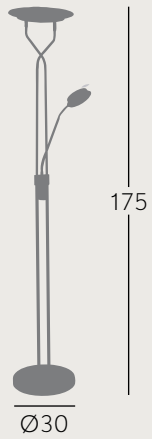

TECNOLOGÍA
LED
INTEGRADA

Intensidad regulable

Pantalla giratoria

Níquel

Cuero

LED Integr.

1750 LM

20W + 5W

4000 °K

Níquel

071742003

Cuero

071742014