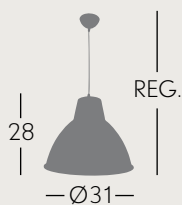

1XE27

Ref. 078292609

Bombillas NO incluidas