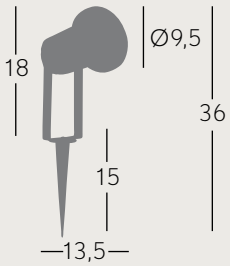

1XGU10

IP65

Ref. 075830109

Bombillas NO incluidas