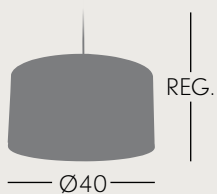

VERSO

DETALLE

4XE14
Blanco-Oro/Cuero
083354014

3XE14
Blanco-Oro/Cuero
083353014

 2XE14
 Blanco-Oro/Cuero
083352014

 1XE27
 Blanco-Oro/Cuero
083371014

ALTO REGULABLE
mínimo 30 cm
máximo 95 cm

-  3XE27
-  Beis
074594015
-  Caldera
074594030
-  Menta
074594006