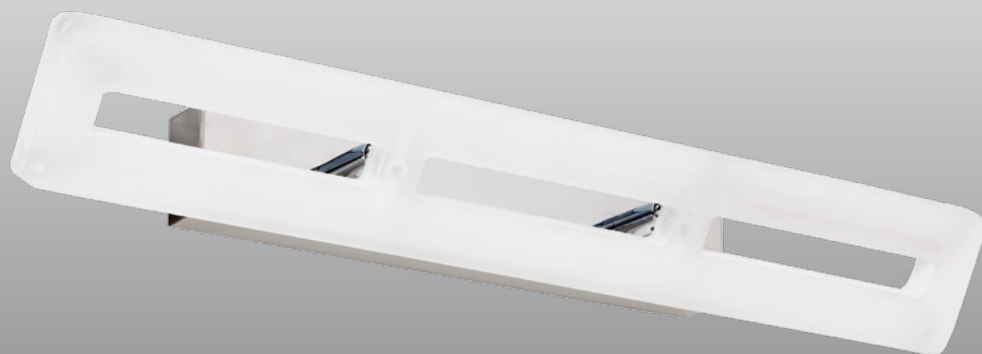

- LED Integr.
- 1280 Lm
- 16 W
- 4000 °K
- Blanco/Cromo
  074961620

TECNOLOGÍA
LED
INTEGRADA