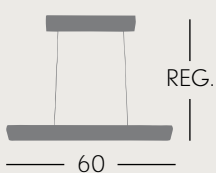

TECNOLOGÍA
LED
INTEGRADA

- LED Integr.
- 2880 Lm
- 36 W
- 4000 °K
- Blanco/Cromo
  074993620

TECNOLOGÍA
LED
INTEGRADA

- LED Integr.
- 1920 Lm
- 24 W
- 4000 °K
- Blanco/Cromo
  074992420