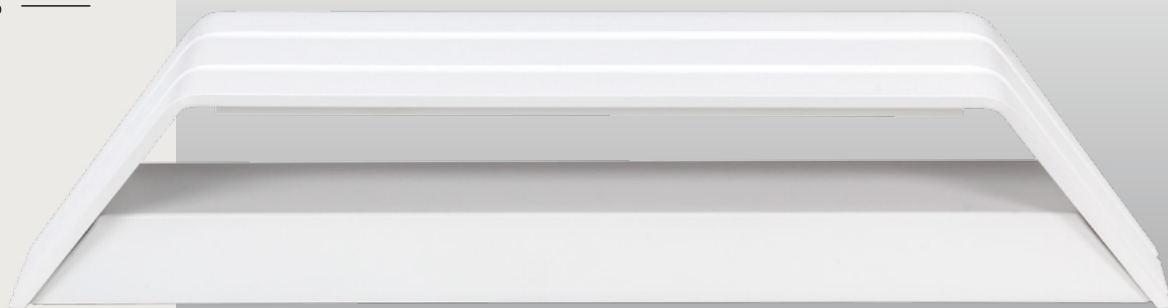

- LED Integr.
- 400 Lm
- 5 W
- 4000 °K
- Blanco
  076862401

TECNOLOGÍA
LED
INTEGRADA

Blanco

Negro

- LED Integr.
- 480 Lm
- 6 W
- 4000 °K
- Blanco
  076862501
- Negro
  076862609