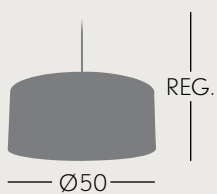

3XE27
Blanco-Oro/Cuero
083394014