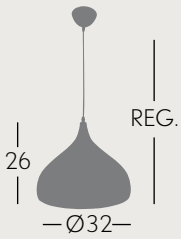

DETALLE

1XE27

Ref. 078393216

Bombillas NO incluidas