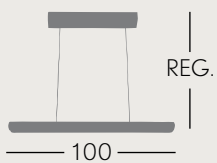

TULIPA ORIENTABLE

TECNOLOGÍA
LED
INTEGRADA

LÁMPARA ENCENDIDA

-  LED Integr.
-  1920 Lm
-  24 W
-  4000 °K
-  Blanco/Cromo
075092420

-  LED Integr.
-  1280 Lm
-  16 W
-  4000 °K
-  Blanco/Cromo
075091620

TECNOLOGÍA