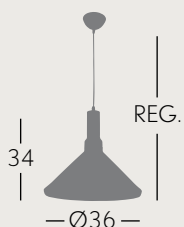

1XE27

Ref. 078393616