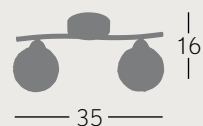

-  6XG9
-  Cromo
076786020
-  Cuero
076786014

-  4XG9
-  Cromo
076784020
-  Cuero
076784014

Bombillas NO incluidas

KANDOR

-  3XG9
-  Cromo **076783020**
-  Cuero **076783014**

-  2XG9
-  Cromo **076792020**
-  Cuero **076792014**