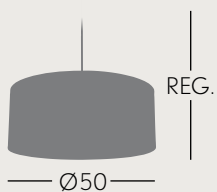

ALTO REGULABLE
mínimo 30 cm
máximo 95 cm

- 3XE27
- Beis
  074595015
- Caldera
  074595030
- Menta
  074595006

Bombillas NO incluidas