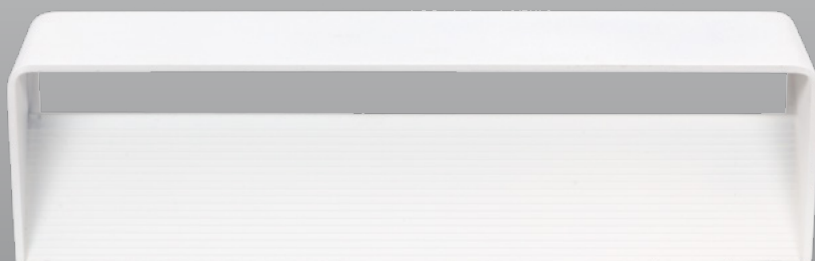

 LED Integr.

 400 Lm

 5 W

 4000 °K

Blanco
076862301

HOTEL

Blanco
076861101

Blanco
076861201