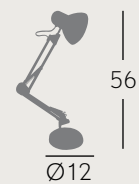

1XE27

Rosa
062871000