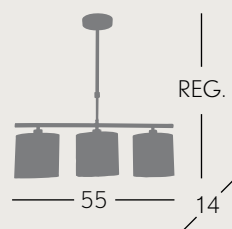

VERSO

DETALLE

4XE14
Blanco-Oro/Cuero
083354014

3XE14
Blanco-Oro/Cuero
083353014

 2XE14
 Blanco-Oro/Cuero
083352014

 1XE27
 Blanco-Oro/Cuero
083371014

ALTO REGULABLE
mínimo 30 cm
máximo 95 cm

-  3XE27
-  Beis
074594015
-  Caldera
074594030
-  Menta
074594006