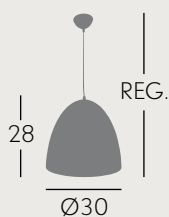

1XE27

Ref. 078693056

Bombillas NO incluidas