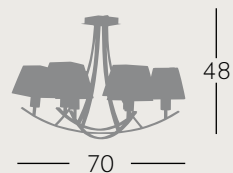

ALTO REGULABLE
mínimo 20 cm
máximo 114 cm

Cromo

Cuero

Cobre

DETALLES CASQUILLO

-  1XE27
-  Cromo
073650120
-  Cuero
073650114
-  Cobre
073650111

 6XE14

 Blanco/Cromo
058356001