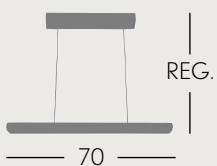

TULIPA ORIENTABLE

TECNOLOGÍA
LED
INTEGRADA

LÁMPARA ENCENDIDA

-  LED Integr.
-  1920 Lm
-  24 W
-  4000 °K
-  Blanco/Cromo
075092420

-  LED Integr.
-  1280 Lm
-  16 W
-  4000 °K
-  Blanco/Cromo
075091620

TECNOLOGÍA