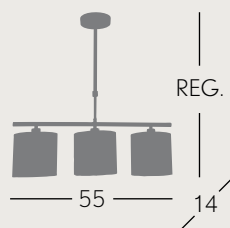

Beis

Caldera

Menta

ALTO REGULABLE
mínimo 30 cm
máximo 95 cm

-  3XE27
-  Beis
074595015
-  Caldera
074595030
-  Menta
074595006

Bombillas NO incluidas

SENDEROS

-  4XE14
-  Beis **074554015**
-  Caldera **074554030**
-  Menta **074554006**