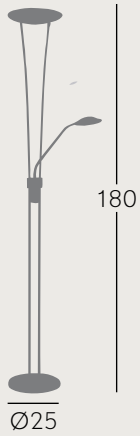

LED Integr.

1400 Lm + 400 Lm

18W + 6W

4000 °K

Níquel

075242003

Cuero

075242014

TECNOLOGÍA
LED
INTEGRADA