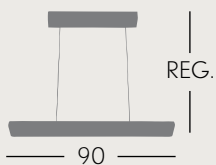

TECNOLOGÍA
LED
INTEGRADA