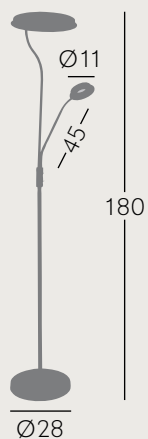

Blanco

Negro

-  LED Integr.
-  480 Lm
-  6 W
-  4000 °K
-  Blanco
076862501
-  Negro
076862609

También disponible
en negro

DOBLE ILUMINACIÓN

TECNOLOGÍA
LED
INTEGRADA

TECNOLOGÍA
LED
 INTEGRADA

Níquel