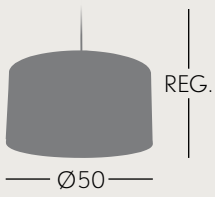

- 3XE27
- Blanco **086395001**
- Negro **086395009**

- 1XE14
- Blanco **086371001**
- Negro **086371009**

Bombillas NO incluidas