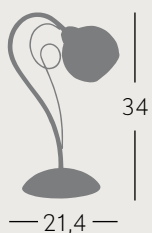

- LED Integr.
- 400 Lm
- 1X5 W
- 4000 °K
- Cromo
  076581020
- Cuero
  076581014

- LED Integr.
- 400 Lm
- 1X5 W
- 4000 °K
- Cromo
  076571020
- Cuero
  076571014