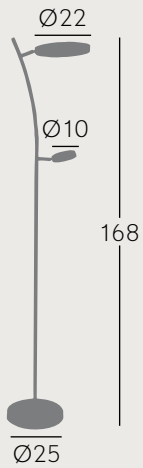

TECNOLOGÍA
LED
INTEGRADA

LED Integr.

1400 Lm+450 Lm

18 W+ 5 W

4000 °K

Blanco
079242001

Negro
079242009

Níquel
079242003

Plata
079242010

Cuero
079242014