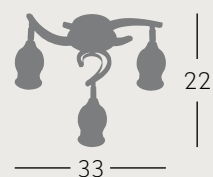

ZODÍACO

TECNOLOGÍA
LED
INTEGRADA

-  LED Integr.
-  1200 Lm
-  3X5 W
-  4000 °K
-  Cromo
076653020
-  Cuero
076653014

-  LED Integr.
-  800 Lm
-  2X5 W
-  4000 °K
-  Cromo
076652020
-  Cuero
076652014

—Ø12—