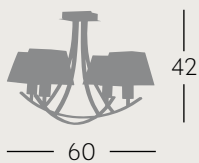

4XE14

Blanco/Cromo
058354001

Beis/Cuero
058354014