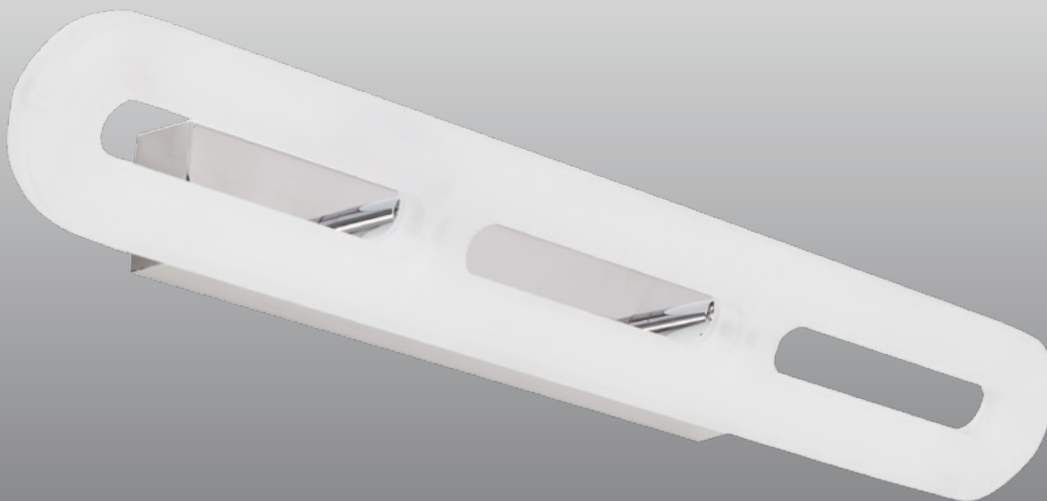

TECNOLOGÍA
LED
 INTEGRADA

-  LED Integr.
-  1920 Lm
-  24 W
-  4000 °K
-  Blanco/Cromo
074892420

COLISEO

TECNOLOGÍA
LED
INTEGRADA

-  LED Integr.
-  1280 Lm
-  16 W
-  4000 °K
-  Blanco/Cromo
074861620

TECNOLOGÍA
LED
INTEGRADA