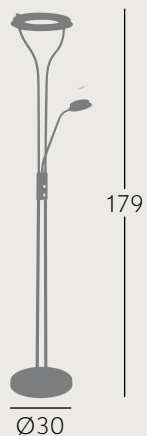

Cuero

Pantalla giratoria

-  LED Integr.
-  2240 LM + 560 LM
-  21W + 7W
-  4000 °K
-  Níquel
071542003
-  Cuero
071542014

TECNOLOGÍA
LED
 INTEGRADA

Intensidad regulable

Pantalla giratoria

Níquel

Cuero