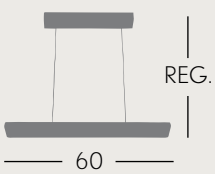

TECNOLOGÍA
LED
 INTEGRADA

-  LED Integr.
-  1280 Lm
-  16 W
-  4000 °K
-  Blanco/Cromo
075071020

-  LED Integr.
-  1920 Lm
-  24 W
-  4000 °K
-  Blanco/Cromo
075041020

TECNOLOGÍA
LED
 INTEGRADA

-  LED Integr.
-  2880 Lm
-  36 W
-  4000 °K
-  Blanco/Cromo
074893620