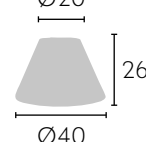

Ref. 052714001