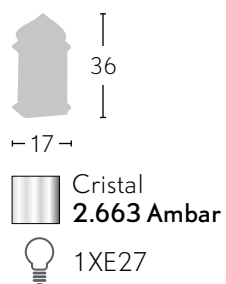

Bombillas NO incluidas

AMBARINA

Cristal
2.964 Ambar

1XE27

Cristal
2.664 Ambar

1XE27

Bombillas NO incluidas

Bombillas NO incluidas