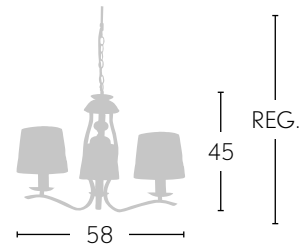

Nácar/Cromo
067753053

3XE14

Nácar/Cromo
067771053

1XE27