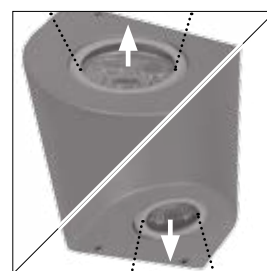

Zinc
041062028

Hacia arriba
3 W

Hacia abajo
1 W

4000 °K - IP54

FUENTE DE LUZ
DE DOBLE DIRECCIÓN

TECNOLOGÍA
LED
 INTEGRADA

Zinc
A01562528

LED
 Integrado