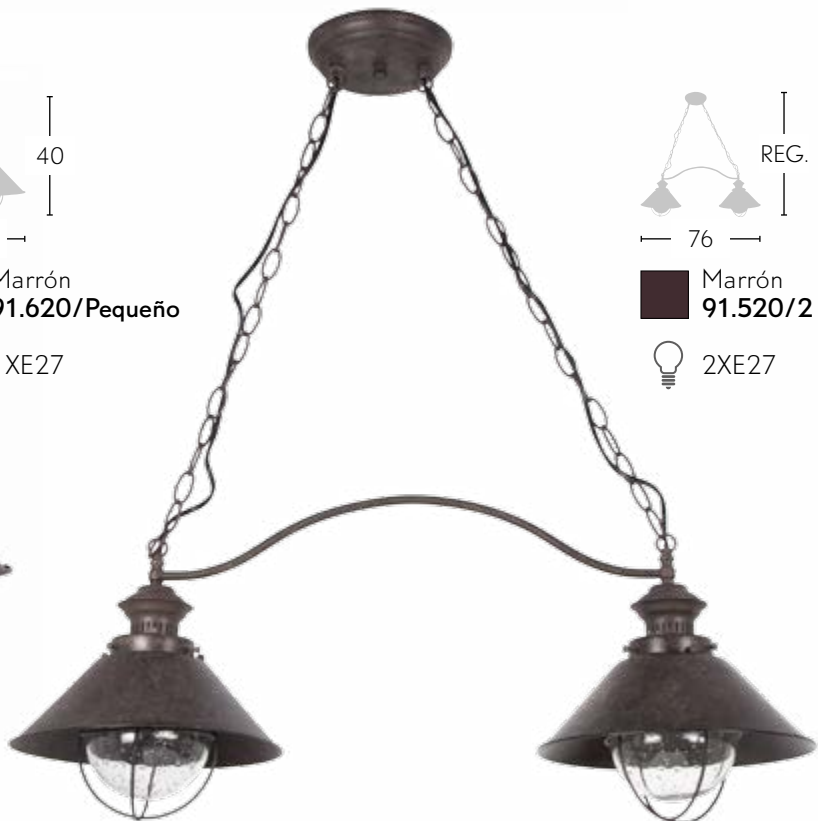

3XE27

Marrón
91.920/Grande

1XE27

Marrón
91.920/Pequeño

1XE27

Marrón
91.620/Pequeño

1XE27

Marrón
91.520/2

2XE27

Bombillas NO incluidas

 Negro rústico
060794014

 1XE27

Bombillas NO incluidas

NERÓN

 Negro rústico
060753014

 3XE27