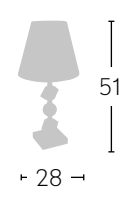

ELISABETH

Ref. 015971109

Ref. 015971209

Bombillas NO incluidas

-  Zinc/Cromo
93.947/4 ZINC
-  Negro/Cromo
93.947/4 NEGRO
-  Marrón/Cobre
93.947/4 MARRÓN

 4XE14

-  Zinc/Cromo
93.947/6 ZINC
-  Negro/Cromo
93.947/6 NEGRO
-  Marrón/Cobre
93.947/6 MARRÓN