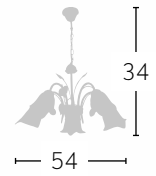

Ref. 6.554/3

3XE14

Ref. 6.554/5

5XE14

Ref. 6.654/1

1XE14

Ref. 6.754/1

1XE14

Bombillas NO incluidas