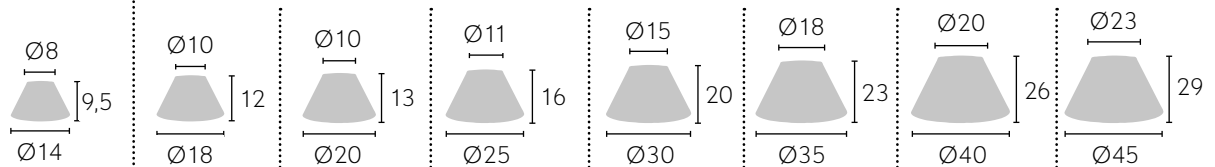

Ref. 048011415 : 048011815 : 048012015 : 048012515 : 048013015 : 048013515 : 048014015 : 048014515

con pinzas

1XE27

Bombillas NO incluidas