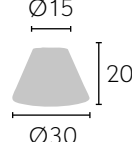

Ref. 052713001