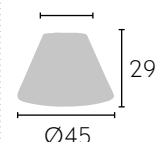

Ref. 052714501