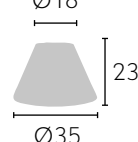

Ref. 052713501