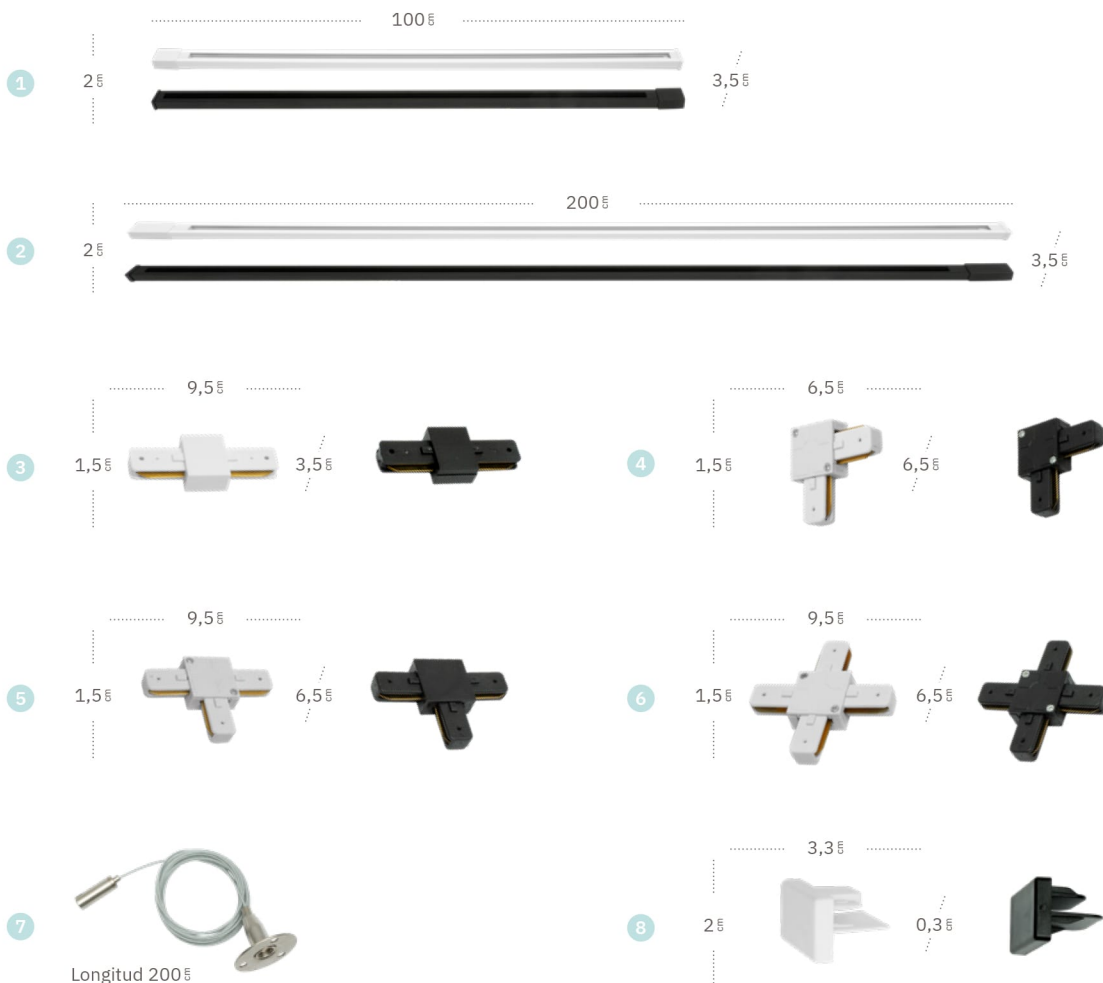

Pindal

Pindal Carriles y Accesorios

	Referencia	Nombre	Color	Material
1	1443CARRIL-1-BL	Carril para foco	Blanco	Aluminio / cobre
	1443CARRIL-1-NE	Carril para foco	Negro	Aluminio / cobre
2	1443CARRIL-2-BL	Carril para foco	Blanco	Aluminio / cobre
	1443CARRIL-2-NE	Carril para foco	Negro	Aluminio / cobre
3	1443CONNECT-P-BL	Conector puente lineal	Blanco	Aluminio / Policarbonato
	1443CONNECT-P-NE	Conector puente lineal	Negro	Aluminio / Policarbonato
4	1443CONNECT-L-BL	Conector en L	Blanco	Aluminio / Policarbonato
	1443CONNECT-L-NE	Conector en L	Negro	Aluminio / Policarbonato
5	1443CONNECT-T-BL	Conector en T	Blanco	Aluminio / Policarbonato
	1443CONNECT-T-NE	Conector en T	Negro	Aluminio / Policarbonato
6	1443CONNECT-X-BL	Conector en X	Blanco	Aluminio / Policarbonato
	1443CONNECT-X-NE	Conector en X	Negro	Aluminio / Policarbonato
7	1443KITCABLE	Kit cable para carril	Acero inoxidable	Acero inoxidable
8	1443TAPACIERRE-BL	Tapa de cierre carril	Blanco	Policarbonato
	1443TAPACIERRE-NE	Tapa de cierre carril	Negro	Policarbonato