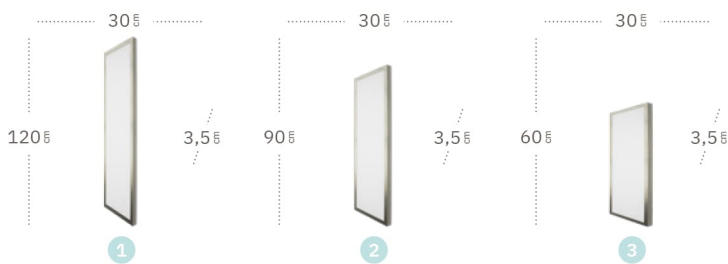

Plano Plafón

	Referencia	Color	Potencia	Lúmenes	Temperatura	Color luz	CRI	Material
1	150681201	Blanco	72 W	6120 Lm	6500 °K	Blanco frío	>80	Aluminio / Policarbonato
	150681203	Níquel	72 W	6120 Lm	6500 °K	Blanco frío	>80	Aluminio / Policarbonato
	150691201	Blanco	72 W	6120 Lm	4000 °K	Blanco natural	>80	Aluminio / Policarbonato
	150691203	Níquel	72 W	6120 Lm	4000 °K	Blanco natural	>80	Aluminio / Policarbonato
2	150689001	Blanco	72 W	6120 Lm	6500 °K	Blanco frío	>80	Aluminio / Policarbonato
	150689003	Níquel	72 W	6120 Lm	6500 °K	Blanco frío	>80	Aluminio / Policarbonato
	150699001	Blanco	72 W	6120 Lm	4000 °K	Blanco natural	>80	Aluminio / Policarbonato
	150699003	Níquel	72 W	6120 Lm	4000 °K	Blanco natural	>80	Aluminio / Policarbonato
3	150686001	Blanco	36 W	3060 Lm	6500 °K	Blanco frío	>80	Aluminio / Policarbonato
	150686003	Níquel	36 W	3060 Lm	6500 °K	Blanco frío	>80	Aluminio / Policarbonato
	150696001	Blanco	36 W	3060 Lm	4000 °K	Blanco natural	>80	Aluminio / Policarbonato
	150696003	Níquel	36 W	3060 Lm	4000 °K	Blanco natural	>80	Aluminio / Policarbonato