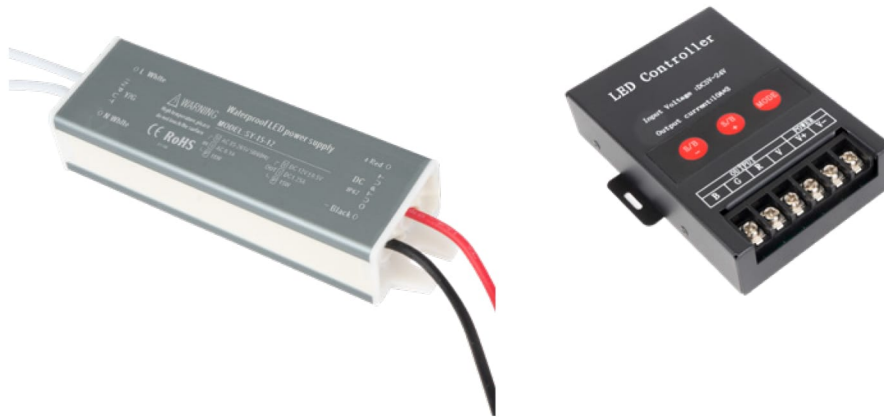

Freya

Freya Transformadores 12V

	Referencia	Nombre	Color	Potencia	Material
1	1704TRANSF-15W	Transformador	Plata	15 W	Aluminio
2	1704TRANSF-30W	Transformador	Plata	30 W	Aluminio
3	1704TRANSF-75W	Transformador	Plata	75 W	Aluminio
4	1704TRANSF-100W	Transformador	Grafito	100 W	Aluminio
5	1704TRANSF-150W	Transformador	Grafito	150 W	Aluminio
6	1704CONTR-RGB-20M	Control manual RGB	Negro		Aluminio
7	1704CONTR-RGB-5M	Control Remoto RGB	Blanco		Policarbonato