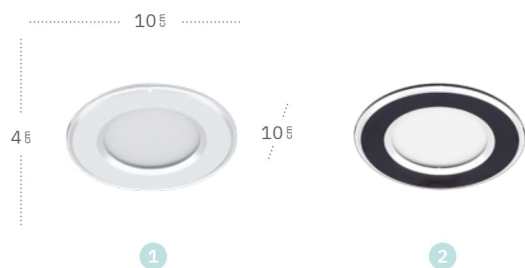

Samos Focos

	Referencia	Color	Potencia	Lúmenes	Temperatura	Color luz	Corte	CRI	Material
1	110581001	Blanco / Cromo	5 W	400 Lm	6500 °K	Blanco frío	Ø 7,5 cm	>80	Policarbonato
2	110581009	Negro / Cromo	5 W	400 Lm	6500 °K	Blanco frío	Ø 7,5 cm	>80	Policarbonato