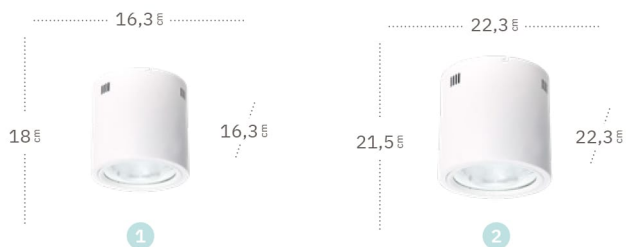

Tubular

Blanco

Negro

Tubular Focos

	Referencia	Color	Potencia	Lúmenes	Temperatura	Color luz	CRI	Material
1	094882001	Blanco	20 W	1600 Lm	4000 °K	Blanco natural	>80	Metal / Policarbonato
	094882009	Negro	20 W	1600 Lm	4000 °K	Blanco natural	>80	Metal / Policarbonato
2	094883001	Blanco	30 W	2400 Lm	4000 °K	Blanco natural	>80	Metal / Policarbonato
	094883009	Negro	30 W	2400 Lm	4000 °K	Blanco natural	>80	Metal / Policarbonato
	094884001	Blanco	40 W	3200 Lm	4000 °K	Blanco natural	>80	Metal / Policarbonato
	094884009	Negro	40 W	3200 Lm	4000 °K	Blanco natural	>80	Metal / Policarbonato
	094885001	Blanco	50 W	4000 Lm	4000 °K	Blanco natural	>80	Metal / Policarbonato
	094885009	Negro	50 W	4000 Lm	4000 °K	Blanco natural	>80	Metal / Policarbonato
	094886001	Blanco	60 W	4800 Lm	4000 °K	Blanco natural	>80	Metal / Policarbonato
	094886009	Negro	60 W	4800 Lm	4000 °K	Blanco natural	>80	Metal / Policarbonato