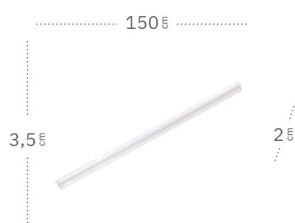

5

	Referencia	Color	Potencia	Lúmenes	Temperatura	Color luz	CRI	Material
1	IA065805I1A	Blanco	5 W	450 Lm	3000 °K	Blanco cálido	>80	Policarbonato
	IA065805I1S	Blanco	5 W	450 Lm	6400 °K	Blanco frío	>80	Policarbonato
2	IA065809I1A	Blanco	9 W	810 Lm	3000 °K	Blanco cálido	>80	Policarbonato
3	IA065812I1A	Blanco	12W	1080 Lm	3000 °K	Blanco cálido	>80	Policarbonato
4	IA065816I1A	Blanco	16 W	1440 Lm	3000 °K	Blanco cálido	>80	Policarbonato
	IA065816I1S	Blanco	16 W	1440 Lm	6400 °K	Blanco frío	>80	Policarbonato
5	IA065820I1A	Blanco	20 W	1800 Lm	3000 °K	Blanco cálido	>80	Policarbonato
	IA065820I1S	Blanco	20 W	1800 Lm	6400 °K	Blanco frío	>80	Policarbonato