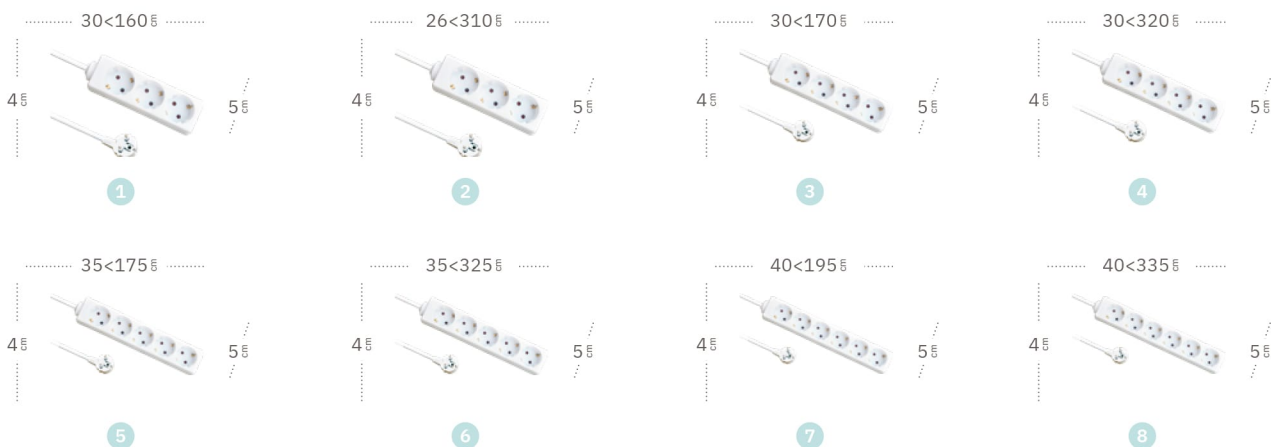

Alargadera

Alargadera

	Referencia	Nombre	Color	Material	Nº de tomas	Longitud cable
1	166421315	Base multiple	Blanco	Polipropileno / Cobre	3	1,5 m
2	166421330	Base multiple	Blanco	Polipropileno / Cobre	3	3 m
3	166421415	Base multiple	Blanco	Polipropileno / Cobre	4	1,5 m
4	166421430	Base multiple	Blanco	Polipropileno / Cobre	4	3 m
5	166421515	Base multiple	Blanco	Polipropileno / Cobre	5	1,5 m
6	166421530	Base multiple	Blanco	Polipropileno / Cobre	5	3 m
7	166421615	Base multiple	Blanco	Polipropileno / Cobre	6	1,5 m
8	166421630	Base multiple	Blanco	Polipropileno / Cobre	6	3 m

Alargadera

Alargadera

	Referencia	Nombre	Color	Material	Nº de tomas	Longitud cable
1	166420315	Base multiple	Blanco	Polipropileno / Cobre	3	1,5 m
2	166420330	Base multiple	Blanco	Polipropileno / Cobre	3	3 m
3	166420415	Base multiple	Blanco	Polipropileno / Cobre	4	1,5 m
4	166420430	Base multiple	Blanco	Polipropileno / Cobre	4	3 m
5	166420515	Base multiple	Blanco	Polipropileno / Cobre	5	1,5 m
6	166420530	Base multiple	Blanco	Polipropileno / Cobre	5	3 m
7	166420615	Base multiple	Blanco	Polipropileno / Cobre	6	1,5 m
8	166420630	Base multiple	Blanco	Polipropileno / Cobre	6	3 m