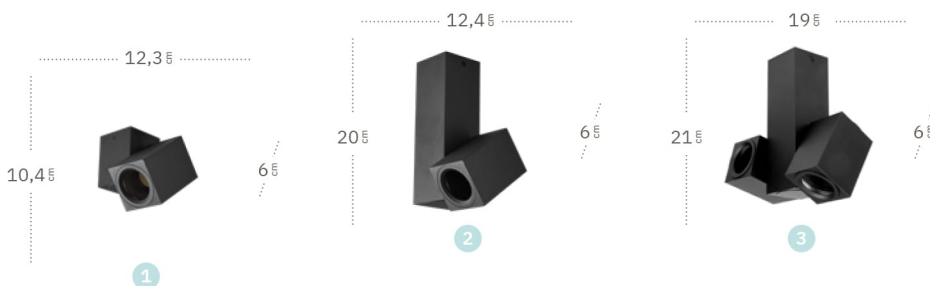

Nerja

Negro

Blanco

Nerja Foco

	Referencia	Color	Portalámparas	Material
1	143981009	Negro	1xGU10	Aluminio
	143981001	Blanco	1xGU10	Aluminio
2	143991009	Negro	1xGU10	Aluminio
	143991001	Blanco	1xGU10	Aluminio
3	143992009	Negro	2xGU10	Aluminio
	143992001	Blanco	2xGU10	Aluminio