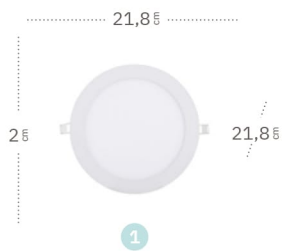

Tanzanita Downlight

Referencia	Color	Potencia	Lúmenes	Temperatura	Color luz	CRI	Material	Corte
147981801	Blanco	18 W	1440 Lm	6500 °K	Blanco frío	>80	Aluminio / Policarbonato	20,5
147991801	Blanco	18 W	1440 Lm	4000 °K	Blanco natural	>80	Aluminio / Policarbonato	20,5