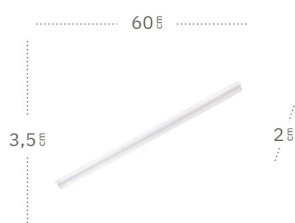

Axinite

Con interruptor de encendido

Axinite Regleta con interruptor

1

2

3

4

5

	Referencia	Color	Potencia	Lúmenes	Temperatura	Color luz	CRI	Material
1	IA065805I1A	Blanco	5 W	450 Lm	3000 °K	Blanco cálido	>80	Policarbonato
	IA065805I1S	Blanco	5 W	450 Lm	6400 °K	Blanco frío	>80	Policarbonato
2	IA065809I1A	Blanco	9 W	810 Lm	3000 °K	Blanco cálido	>80	Policarbonato
3	IA065812I1A	Blanco	12W	1080 Lm	3000 °K	Blanco cálido	>80	Policarbonato
4	IA065816I1A	Blanco	16 W	1440 Lm	3000 °K	Blanco cálido	>80	Policarbonato
	IA065816I1S	Blanco	16 W	1440 Lm	6400 °K	Blanco frío	>80	Policarbonato
5	IA065820I1A	Blanco	20 W	1800 Lm	3000 °K	Blanco cálido	>80	Policarbonato
	IA065820I1S	Blanco	20 W	1800 Lm	6400 °K	Blanco frío	>80	Policarbonato