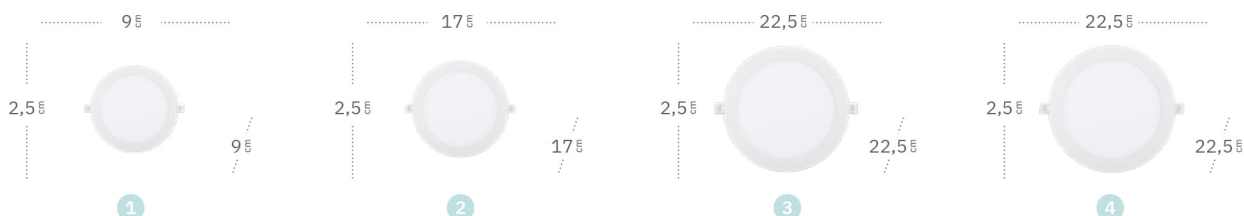

Samos

Samos Focos

	Referencia	Color	Potencia	Lúmenes	Temperatura	Color luz	Corte	CRI	Material
1	110581001	Blanco / Cromo	5 W	400 Lm	6500 °K	Blanco frío	Ø 7,5 cm	>80	Policarbonato
2	110581009	Negro / Cromo	5 W	400 Lm	6500 °K	Blanco frío	Ø 7,5 cm	>80	Policarbonato

Obsidiana

Blanco

Níquel

Obsidiana Downlight

	Referencia	Color	Potencia	Lúmenes	Temperatura	Color luz	Material	Corte	CRI
1	146880401	Blanco	4 W	360 Lm	6500 °K	Blanco frío	Aluminio / Policarbonato	7	>80
	146880403	Níquel	4 W	360 Lm	6500 °K	Blanco frío	Aluminio / Policarbonato	7	>80
	146890401	Blanco	4 W	360 Lm	4000 °K	Blanco natural	Aluminio / Policarbonato	7	>80
	146890403	Níquel	4 W	360 Lm	4000 °K	Blanco natural	Aluminio / Policarbonato	7	>80
2	146881201	Blanco	12 W	1080 Lm	6500 °K	Blanco frío	Aluminio / Policarbonato	15,5	>80
	146881203	Níquel	12 W	1080 Lm	6500 °K	Blanco frío	Aluminio / Policarbonato	15,5	>80
	146891201	Blanco	12 W	1080 Lm	4000 °K	Blanco natural	Aluminio / Policarbonato	15,5	>80
	146891203	Níquel	12 W	1080 Lm	4000 °K	Blanco natural	Aluminio / Policarbonato	15,5	>80
3	146881801	Blanco	18 W	1530 Lm	6500 °K	Blanco frío	Aluminio / Policarbonato	20,5	>80
	146881803	Níquel	18 W	1530 Lm	6500 °K	Blanco frío	Aluminio / Policarbonato	20,5	>80
	146891801	Blanco	18 W	1530 Lm	4000 °K	Blanco natural	Aluminio / Policarbonato	20,5	>80
	146891803	Níquel	18 W	1530 Lm	4000 °K	Blanco natural	Aluminio / Policarbonato	20,5	>80
4	146871801	Blanco	18 W	1530 Lm	3000 °K	Blanco cálido	Aluminio / Policarbonato	20,5	>80
	146882401	Blanco	24 W	2040 Lm	6500 °K	Blanco frío	Aluminio / Policarbonato	20,5	>80
	146882403	Níquel	24 W	2040 Lm	6500 °K	Blanco frío	Aluminio / Policarbonato	20,5	>80
	146892401	Blanco	24 W	2040 Lm	4000 °K	Blanco natural	Aluminio / Policarbonato	20,5	>80
	146892403	Níquel	24 W	2040 Lm	4000 °K	Blanco natural	Aluminio / Policarbonato	20,5	>80