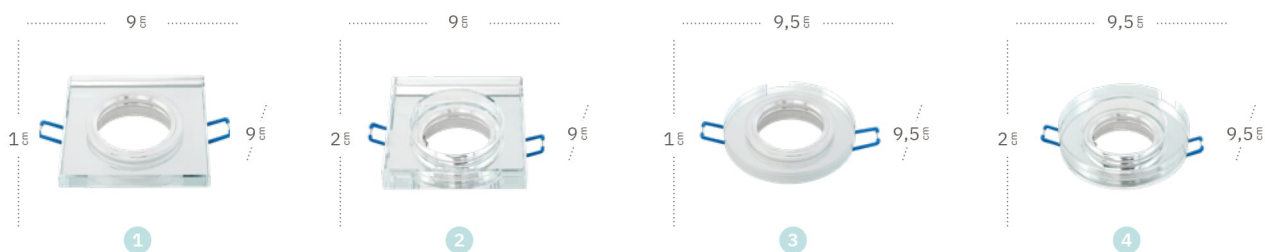

Solna Empotrable

	Referencia	Color	Portalámparas	Material	Corte	Canto
1	14338CF49	Transparente	1xGU10	Aluminio / Cristal / Espejo	6	1 cm
2	14338CG49	Transparente	1xGU10	Aluminio / Cristal / Espejo	6	2 cm
3	14338RF49	Transparente	1xGU10	Aluminio / Cristal / Espejo	6	1 cm
4	14338RG49	Transparente	1xGU10	Aluminio / Cristal / Espejo	6	2 cm