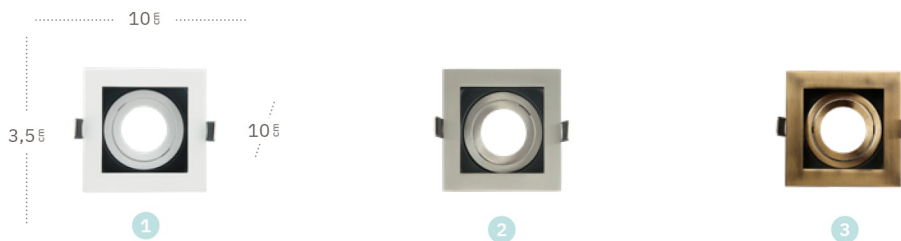

Cenote

Cenote Empotrable

	Referencia	Color	Portalámparas	Material	Corte
1	14348RE01	Blanco	1xGU10	Aluminio	8
2	14348RE14	Cuero	1xGU10	Aluminio	8
3	14348RE46	Blanco / Cromo	1xGU10	Aluminio	8
4	14348RE69	Cromo / Wengué	1xGU10	Aluminio	8
5	14348RE70	Aluminio cromo	1xGU10	Aluminio	8
6	14348RE71	Champagne / Cromo	1xGU10	Aluminio	8
7	14348RE02	Marrón / Cromo	1xGU10	Aluminio	8

Cenote

Cenote Empotrable

	Referencia	Color	Portalámparas	Material	Corte
1	14348CU01	Blanco	1xGU10	Aluminio	8
2	14348CU14	Cuero	1xGU10	Aluminio	8
3	14348CU46	Blanco / Cromo	1xGU10	Aluminio	8
4	14348CU69	Cromo / Wengué	1xGU10	Aluminio	8
5	14348CU70	Aluminio cromo	1xGU10	Aluminio	8
6	14348CU71	Champagne / Cromo	1xGU10	Aluminio	8
7	14348CU02	Marrón / Cromo	1xGU10	Aluminio	8

Batu

Batu Empotrable

	Referencia	Color	Portalámparas	Material	Corte
1	14368CU01	Blanco / Negro	1xGU10	Aluminio	9x9
2	14368CU72	Negro / Niquel	1xGU10	Aluminio	9x9
3	14368CU73	Negro / Cuero	1xGU10	Aluminio	9x9