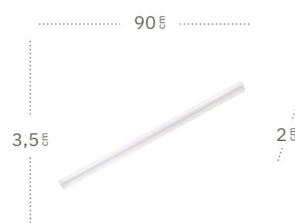

Axinite

Con interruptor de encendido

Axinite Regleta con interruptor

1

2

3

4

5

	Referencia	Color	Potencia	Lúmenes	Temperatura	Color luz	CRI	Material
1	IA065805I1A	Blanco	5 W	450 Lm	3000 °K	Blanco cálido	>80	Policarbonato
	IA065805I1S	Blanco	5 W	450 Lm	6400 °K	Blanco frío	>80	Policarbonato
2	IA065809I1A	Blanco	9 W	810 Lm	3000 °K	Blanco cálido	>80	Policarbonato
3	IA065812I1A	Blanco	12W	1080 Lm	3000 °K	Blanco cálido	>80	Policarbonato
4	IA065816I1A	Blanco	16 W	1440 Lm	3000 °K	Blanco cálido	>80	Policarbonato
	IA065816I1S	Blanco	16 W	1440 Lm	6400 °K	Blanco frío	>80	Policarbonato
5	IA065820I1A	Blanco	20 W	1800 Lm	3000 °K	Blanco cálido	>80	Policarbonato
	IA065820I1S	Blanco	20 W	1800 Lm	6400 °K	Blanco frío	>80	Policarbonato