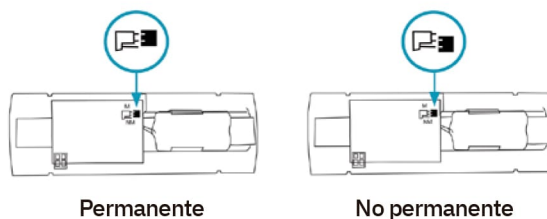

Kanata Luz emergencia

Referencia	Color	Potencia	Lúmenes	Temperatura	Color luz	CRI	Material
A12380301B	Blanco	3 W	80 Lm	4000 °K	Blanco natural	>70	Polycarbonato
A12380501B	Blanco	5 W	150 Lm	4000 °K	Blanco natural	>70	Polycarbonato