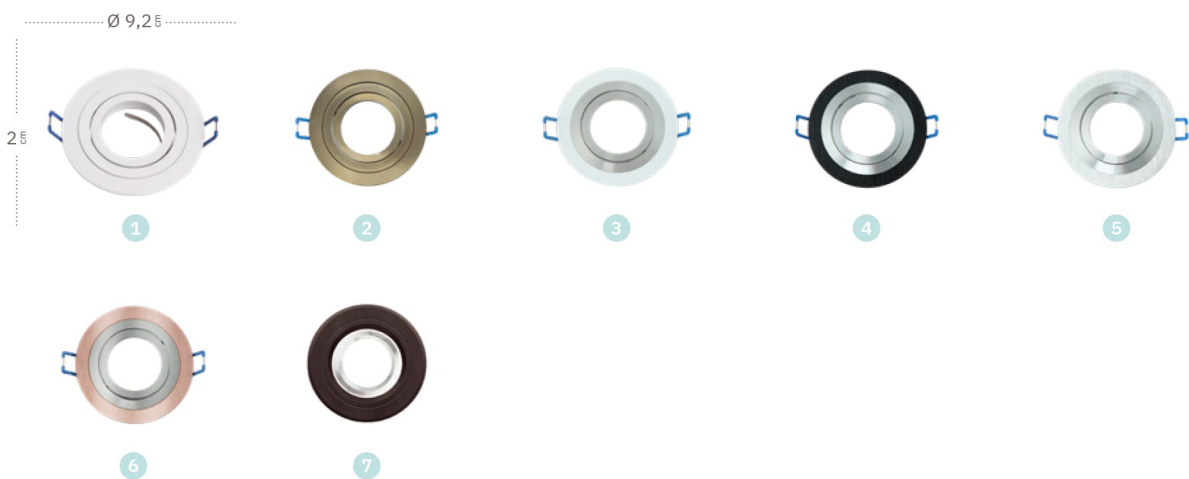

Cenote Empotrable

	Referencia	Color	Portalámparas	Material	Corte
1	14348RE01	Blanco	1xGU10	Aluminio	8
2	14348RE14	Cuero	1xGU10	Aluminio	8
3	14348RE46	Blanco / Cromo	1xGU10	Aluminio	8
4	14348RE69	Cromo / Wengué	1xGU10	Aluminio	8
5	14348RE70	Aluminio cromo	1xGU10	Aluminio	8
6	14348RE71	Champagne / Cromo	1xGU10	Aluminio	8
7	14348RE02	Marrón / Cromo	1xGU10	Aluminio	8