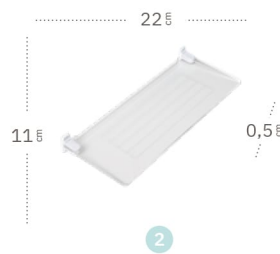

Kanata-Kenobi Accesorios

Referencia	Nombre	Color	Material
1	A123KIT-ENCASTRAR	Blanco	Policarbonato
2	A123METACRILATO	Transparente	Metacrilato
3	A124METACRILATO	Transparente	Metacrilato
4	A124SAL-ESC-DE-BAJ	Blanco / Verde	Policarbonato
5	A124SAL-ESC-DE-SUB	Blanco / Verde	Policarbonato
6	A124SAL-ESC-IZ-BAJ	Blanco / Verde	Policarbonato
7	A124SAL-ESC-IZ-SUB	Blanco / Verde	Policarbonato
8	A124SALIDA ADELANTE	Blanco / Verde	Policarbonato
9	A124SALIDA DERECHA	Blanco / Verde	Policarbonato
10	A124SALIDA IZQUIERDA	Blanco / Verde	Policarbonato