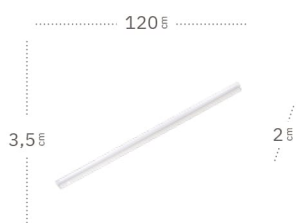

Axinite

Con interruptor de encendido

Axinite Regleta con interruptor

1

2

3

4

5

	Referencia	Color	Potencia	Lúmenes	Temperatura	Color luz	CRI	Material
1	IA065805I1A	Blanco	5 W	450 Lm	3000 °K	Blanco cálido	>80	Policarbonato
	IA065805I1S	Blanco	5 W	450 Lm	6400 °K	Blanco frío	>80	Policarbonato
2	IA065809I1A	Blanco	9 W	810 Lm	3000 °K	Blanco cálido	>80	Policarbonato
3	IA065812I1A	Blanco	12W	1080 Lm	3000 °K	Blanco cálido	>80	Policarbonato
4	IA065816I1A	Blanco	16 W	1440 Lm	3000 °K	Blanco cálido	>80	Policarbonato
	IA065816I1S	Blanco	16 W	1440 Lm	6400 °K	Blanco frío	>80	Policarbonato
5	IA065820I1A	Blanco	20 W	1800 Lm	3000 °K	Blanco cálido	>80	Policarbonato
	IA065820I1S	Blanco	20 W	1800 Lm	6400 °K	Blanco frío	>80	Policarbonato