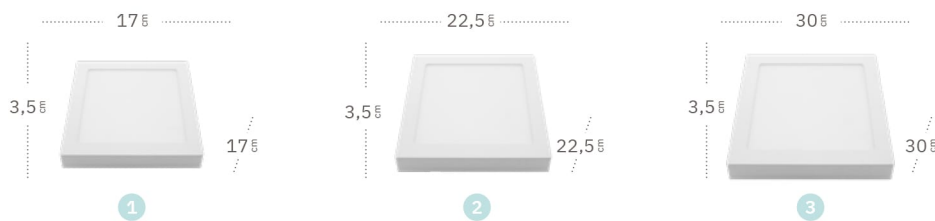

Toba Downlight

	Referencia	Color	Potencia	Lúmenes	Temperatura	Color luz	Material	CRI
1	147181201	Blanco	12 W	1080 Lm	6500 °K	Blanco frío	Aluminio / Policarbonato	>80
	147181203	Níquel	12 W	1080 Lm	6500 °K	Blanco frío	Aluminio / Policarbonato	>80
2	147191201	Blanco	12 W	1080 Lm	4000 °K	Blanco natural	Aluminio / Policarbonato	>80
	147191203	Níquel	12 W	1080 Lm	4000 °K	Blanco natural	Aluminio / Policarbonato	>80
3	147181801	Blanco	18 W	1530 Lm	6500 °K	Blanco frío	Aluminio / Policarbonato	>80
	147181803	Níquel	18 W	1530 Lm	6500 °K	Blanco frío	Aluminio / Policarbonato	>80
	147191801	Blanco	18 W	1530 Lm	4000 °K	Blanco natural	Aluminio / Policarbonato	>80
	147191803	Níquel	18 W	1530 Lm	4000 °K	Blanco natural	Aluminio / Policarbonato	>80
3	147182401	Blanco	24 W	2040 Lm	6500 °K	Blanco frío	Aluminio / Policarbonato	>80
	147182403	Níquel	24 W	2040 Lm	6500 °K	Blanco frío	Aluminio / Policarbonato	>80
	147192401	Blanco	24 W	2040 Lm	4000 °K	Blanco natural	Aluminio / Policarbonato	>80
	147192403	Níquel	24 W	2040 Lm	4000 °K	Blanco natural	Aluminio / Policarbonato	>80