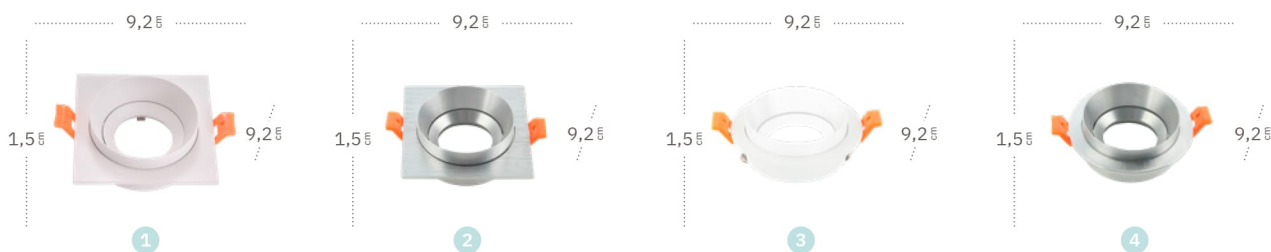

Jeroglífico

Jeroglífico Empotrable

	Referencia	Color	Portalámparas	Corte	Material
1	095981010	Plata	1xGU10	Ø 7 cm	Aluminio
2	095981020	Cromo	1xGU10	Ø 7 cm	Aluminio

Son Doong

Son Doong Empotrable

	Referencia	Color	Portalámparas	Material	Corte
1	14358CU01	Blanco	1xGU10	Aluminio	8
2	14358CU70	Aluminio cromo	1xGU10	Aluminio	8
3	14358RE01	Blanco	1xGU10	Aluminio	8
4	14358RE70	Aluminio cromo	1xGU10	Aluminio	8