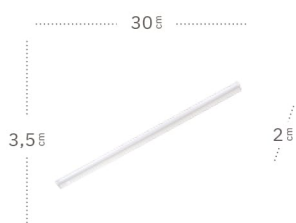

Axinite Regleta con interruptor

1