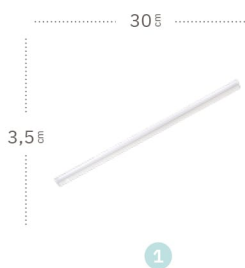

Axinite Regleta