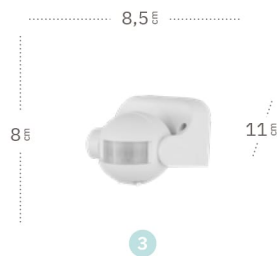

Detector

Detector Sensor de Movimiento

1

2

3

4

	Referencia	Color	Material	Instalación	IP	Alcance
1	170990101	Blanco	Policarbonato	En superficie	IP20	2-8 m
2	170990201	Blanco	Policarbonato	En superficie	IP20	6 m
3	170990301	Blanco	Policarbonato	En superficie	IP44	12 m
4	170990401	Blanco	Policarbonato	De encastrar	IP20	6 m