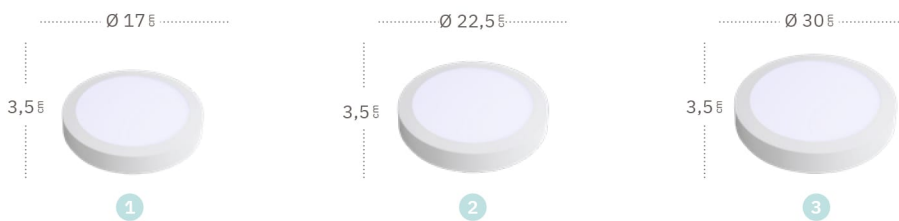

Diabasa Downlight

	Referencia	Color	Potencia	Lúmenes	Temperatura	Color luz	Material	CRI
1	147081201	Blanco	12 W	1080 Lm	6500 °K	Blanco frío	Aluminio / Policarbonato	>80
	147081203	Níquel	12 W	1080 Lm	6500 °K	Blanco frío	Aluminio / Policarbonato	>80
	147091201	Blanco	12 W	1080 Lm	4000 °K	Blanco natural	Aluminio / Policarbonato	>80
	147091203	Níquel	12 W	1080 Lm	4000 °K	Blanco natural	Aluminio / Policarbonato	>80
2	147081801	Blanco	18 W	1530 Lm	6500 °K	Blanco frío	Aluminio / Policarbonato	>80
	147081803	Níquel	18 W	1530 Lm	6500 °K	Blanco frío	Aluminio / Policarbonato	>80
	147091801	Blanco	18 W	1530 Lm	4000 °K	Blanco natural	Aluminio / Policarbonato	>80
	147091803	Níquel	18 W	1530 Lm	4000 °K	Blanco natural	Aluminio / Policarbonato	>80
3	147082401	Blanco	24 W	2040 Lm	6500 °K	Blanco frío	Aluminio / Policarbonato	>80
	147082403	Níquel	24 W	2040 Lm	6500 °K	Blanco frío	Aluminio / Policarbonato	>80
	147092401	Blanco	24 W	2040 Lm	4000 °K	Blanco natural	Aluminio / Policarbonato	>80
	147092403	Níquel	24 W	2040 Lm	4000 °K	Blanco natural	Aluminio / Policarbonato	>80