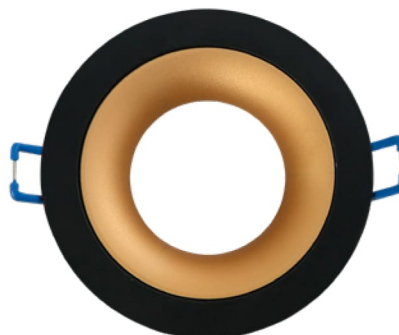

Magura

Magura Empotrable

	Referencia	Color	Portalámparas	Material	Corte
1	144280C01	Blanco	1xGU10	Aluminio	7
2	144280C03	Níquel	1xGU10	Aluminio	7
3	144280C14	Cuero	1xGU10	Aluminio	7
4	144280R01	Blanco	1xGU10	Aluminio	7
5	144280R03	Níquel	1xGU10	Aluminio	7
6	144280R14	Cuero	1xGU10	Aluminio	7

Trenza

Trenza Empotrable

	Referencia	Color	Portalámparas	Corte	Material
1	096181020	Cromo	1xGU10	Ø 7 cm	Aluminio

Anou

Anou Empotrable

	Referencia	Color	Portalámparas	Material	Corte
1	14448CU01	Blanco	1xGU10	Aluminio	8
2	14448CU16	Negro / Oro	1xGU10	Aluminio	8
3	14448CU26	Blanco / Negro	1xGU10	Aluminio	8
4	14448CU46	Blanco / Cromo	1xGU10	Aluminio	8
5	14448RE01	Blanco	1xGU10	Aluminio	8
6	14448RE16	Negro / Oro	1xGU10	Aluminio	8
7	14448RE26	Blanco / Negro	1xGU10	Aluminio	8
8	14448RE46	Blanco / Cromo	1xGU10	Aluminio	8

Cenote

Cenote Empotrable

	Referencia	Color	Portalámparas	Material	Corte
1	14348RE01	Blanco	1xGU10	Aluminio	8
2	14348RE14	Cuero	1xGU10	Aluminio	8
3	14348RE46	Blanco / Cromo	1xGU10	Aluminio	8
4	14348RE69	Cromo / Wengué	1xGU10	Aluminio	8
5	14348RE70	Aluminio cromo	1xGU10	Aluminio	8
6	14348RE71	Champagne / Cromo	1xGU10	Aluminio	8
7	14348RE02	Marrón / Cromo	1xGU10	Aluminio	8