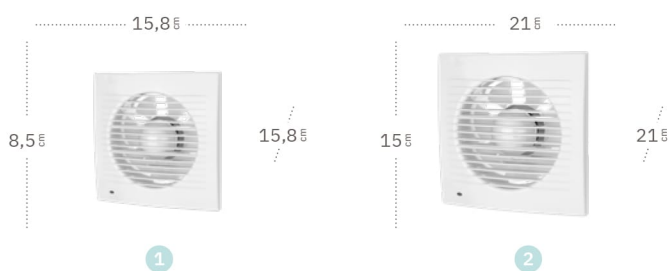

Asimov

Asimov

Referencia	Color	Potencia	Lúmenes	Temperatura	Color luz	CRI	Material
A13180509S	Negro	50 W	6500 Lm	6500 °K	Blanco frío	>80	Acero/Cristal

Soleás

Soleás Extractor de Baño

	Referencia	Potencia	Color	Material
1	170861201	12 W	Blanco	ABS
2	170861501	15 W	Blanco	ABS