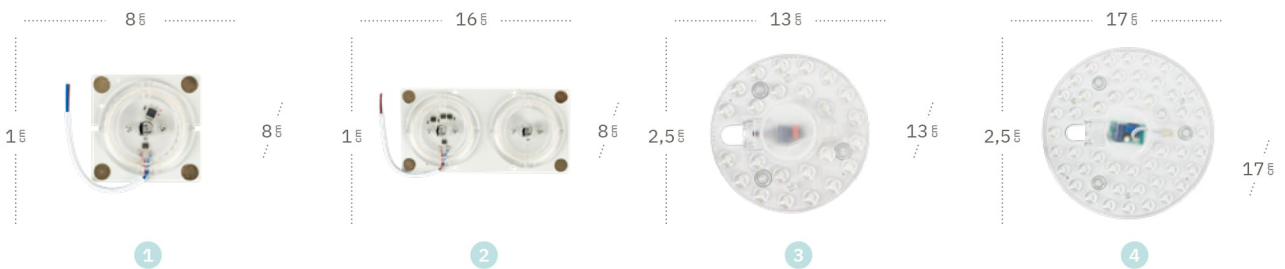

Placa disco Led

	Referencia	Color	Potencia	Lúmenes	Temperatura	Color luz	CRI	Material
1	166581201	Blanco	12W	936 Lm	3000 °K	Blanco cálido	>80	Metal / Policarbonato
	166581202	Blanco	12W	936 Lm	4000 °K	Blanco natural	>80	Metal / Policarbonato
	166581203	Blanco	12W	936 Lm	6000 °K	Blanco frío	>80	Metal / Policarbonato
2	166582401	Blanco	24 W	1872 Lm	3000 °K	Blanco cálido	>80	Metal / Policarbonato
	166582402	Blanco	24 W	1872 Lm	4000 °K	Blanco natural	>80	Metal / Policarbonato
	166582403	Blanco	24 W	1872 Lm	6000 °K	Blanco frío	>80	Metal / Policarbonato
3	166581211	Blanco	12W	936 Lm	3000 °K	Blanco cálido	>80	Metal / Policarbonato
	166581212	Blanco	12W	936 Lm	4000 °K	Blanco natural	>80	Metal / Policarbonato
	166581213	Blanco	12W	936 Lm	6000 °K	Blanco frío	>80	Metal / Policarbonato
4	166582411	Blanco	24 W	1872 Lm	3000 °K	Blanco cálido	>80	Metal / Policarbonato
	166582412	Blanco	24 W	1872 Lm	4000 °K	Blanco natural	>80	Metal / Policarbonato
	166582413	Blanco	24 W	1872 Lm	6000 °K	Blanco frío	>80	Metal / Policarbonato