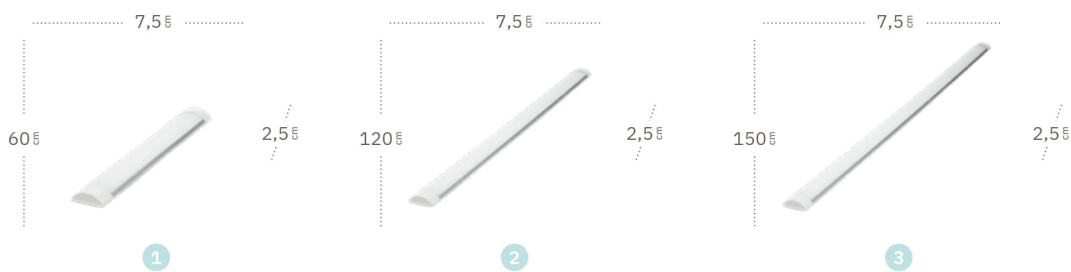

Sergin Regleta

	Referencia	Color	Potencia	Lúmenes	Temperatura	Color luz	Material	CRI
1	150381801	Blanco/Aluminio	18 W	1800 Lm	6000 °K	Blanco frío	Aluminio / Policarbonato	>80
	150391801	Blanco/Aluminio	18 W	1800 Lm	4000 °K	Blanco natural	Aluminio / Policarbonato	>80
2	150383601	Blanco/Aluminio	36 W	3600 Lm	6000 °K	Blanco frío	Aluminio / Policarbonato	>80
	150393601	Blanco/Aluminio	36 W	3600 Lm	4000 °K	Blanco natural	Aluminio / Policarbonato	>80
3	150384801	Blanco/Aluminio	48 W	4800 Lm	6000 °K	Blanco frío	Aluminio / Policarbonato	>80
	150394801	Blanco/Aluminio	48 W	4800 Lm	4000 °K	Blanco natural	Aluminio / Policarbonato	>80