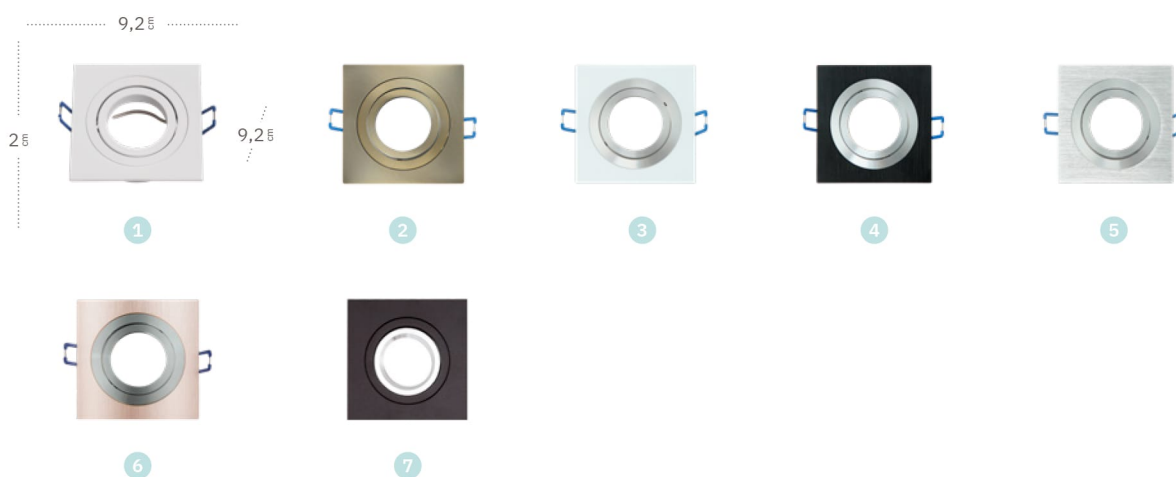

Cenote Empotrable

	Referencia	Color	Portalámparas	Material	Corte
1	14348CU01	Blanco	1xGU10	Aluminio	8
2	14348CU14	Cuero	1xGU10	Aluminio	8
3	14348CU46	Blanco / Cromo	1xGU10	Aluminio	8
4	14348CU69	Cromo / Wengué	1xGU10	Aluminio	8
5	14348CU70	Aluminio cromo	1xGU10	Aluminio	8
6	14348CU71	Champagne / Cromo	1xGU10	Aluminio	8
7	14348CU02	Marrón / Cromo	1xGU10	Aluminio	8