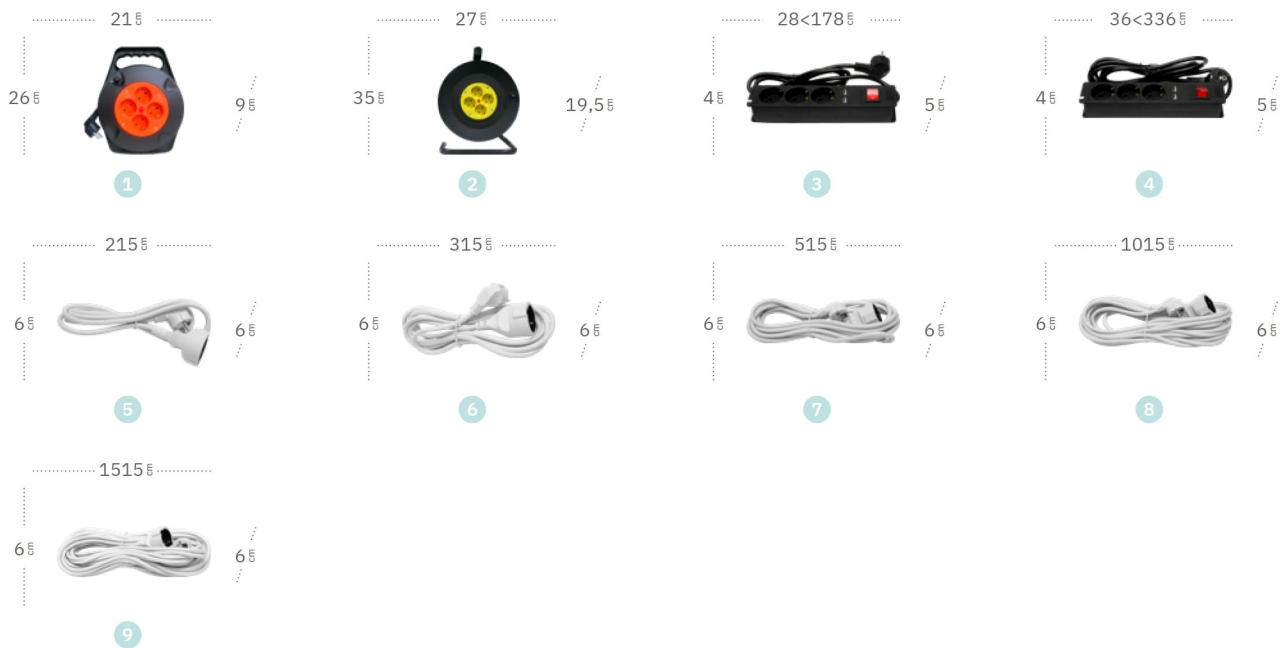

Alargadera

Alargadera

	Referencia	Nombre	Color	Material	Nº de tomas	Longitud cable
1	166420315	Base multiple	Blanco	Polipropileno / Cobre	3	1,5 m
2	166420330	Base multiple	Blanco	Polipropileno / Cobre	3	3 m
3	166420415	Base multiple	Blanco	Polipropileno / Cobre	4	1,5 m
4	166420430	Base multiple	Blanco	Polipropileno / Cobre	4	3 m
5	166420515	Base multiple	Blanco	Polipropileno / Cobre	5	1,5 m
6	166420530	Base multiple	Blanco	Polipropileno / Cobre	5	3 m
7	166420615	Base multiple	Blanco	Polipropileno / Cobre	6	1,5 m
8	166420630	Base multiple	Blanco	Polipropileno / Cobre	6	3 m

Alargadera

Alargadera

	Referencia	Nombre	Color	Material	Nº de tomas	Longitud cable	USB
1	166431405	Enrollacable múltiple	Negro / Naranja	Polipropileno / Cobre	4	5 m	No
	166431410	Enrollacable múltiple	Negro / Naranja	Polipropileno / Cobre	4	10 m	No
2	166431415	Enrollacable múltiple	Negro / Amarillo	Polipropileno / Cobre	4	15 m	No
	166431425	Enrollacable múltiple	Negro / Amarillo	Polipropileno / Cobre	4	25 m	No
	166431450	Enrollacable múltiple	Negro / Amarillo	Polipropileno / Cobre	4	50 m	No
3	166441315	Base multiple con puertos USB	Negro	Polipropileno / Cobre	3	1,5 m	2
4	166441330	Base multiple con puertos USB	Negro	Polipropileno / Cobre	3	3 m	2
5	166450102	Alargador de enchufe	Blanco	Polipropileno / Cobre	1	2 m	No
6	166450103	Alargador de enchufe	Blanco	Polipropileno / Cobre	1	3 m	No
7	166450105	Alargador de enchufe	Blanco	Polipropileno / Cobre	1	5 m	No
8	166450110	Alargador de enchufe	Blanco	Polipropileno / Cobre	1	10 m	No
9	166450115	Alargador de enchufe	Blanco	Polipropileno / Cobre	1	15 m	No