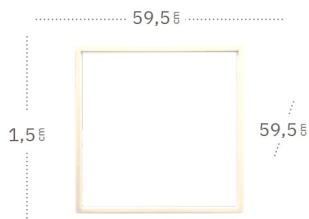

Lorenzo Marco Panel led

Referencia	Color	Potencia	Lúmenes	Temperatura	Color luz	CRI	Material
170584801	Blanco	48 W	4400 Lm	4000 °K	Blanco natural	>80	Aluminio / Policarbonato
170594801	Blanco	48 W	4400 Lm	6000 °K	Blanco frío	>80	Aluminio / Policarbonato