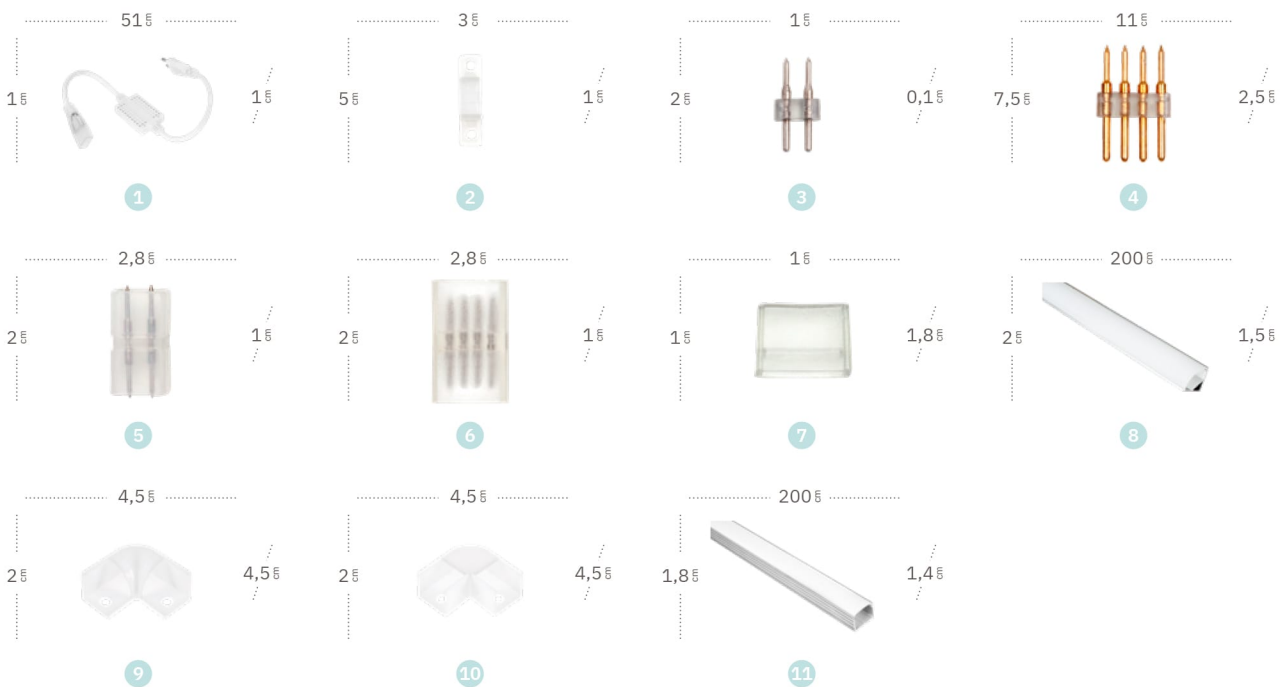

Freya

Freya Accesorios 220 V

	Referencia	Nombre	Color	Material
1	1704CABLE10	Cable	Blanco	Policarbonato / Silicona
2	1704CLIP10	Clip	Transparente	Policarbonato
3	1704CONEC10	Conector		Metal / Silicona
4	1704CONEC10-RGB	Conector RGB		Metal / Silicona
5	1704PUENTE10	Puente	Transparente	Metal / Silicona
6	1704PUENTE10-RGB	Puente RGB	Transparente	Metal / Silicona
7	1704TAPA10	Tapa final	Transparente	Silicona
8	1704CANALESCUAD-2	Canaleta escuadra	Blanco/Aluminio	Aluminio / Policarbonato
9	1704CANTOESCUADRA	Canto escuadra	Transparente	Policarbonato
10	1704CANTORECTO	Canto recto	Transparente	Policarbonato
11	1704CANALRECTO-2	Canaleta recta	Blanco/Aluminio	Aluminio / Policarbonato