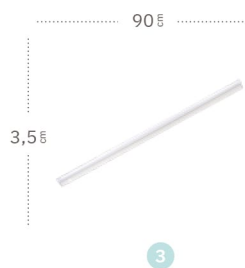

Axinite

Axinite Regleta

1

2

3

4

5

	Referencia	Color	Potencia	Lúmenes	Temperatura	Color luz	CRI	Material
1	A06580501A	Blanco	5 W	450 Lm	3000 °K	Blanco cálido	>80	Polycarbonato
2	A06580901A	Blanco	9 W	810 Lm	3000 °K	Blanco cálido	>80	Polycarbonato
3	A06581201A	Blanco	12W	1080 Lm	3000 °K	Blanco cálido	>80	Polycarbonato
4	A06581601S	Blanco	16 W	1440 Lm	6400 °K	Blanco frío	>80	Polycarbonato
5	A06582001A	Blanco	20 W	1800 Lm	3000 °K	Blanco cálido	>80	Polycarbonato
	A06582001S	Blanco	20 W	1800 Lm	6400 °K	Blanco frío	>80	Polycarbonato