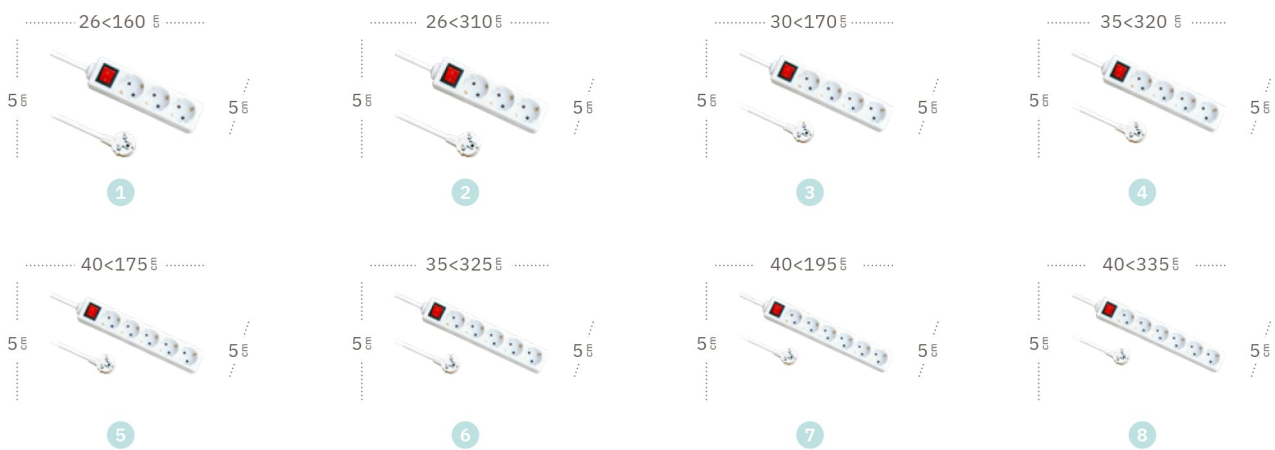

Alargadera

Alargadera

	Referencia	Nombre	Color	Material	Nº de tomas	Longitud cable
1	166421315	Base multiple	Blanco	Polipropileno / Cobre	3	1,5 m
2	166421330	Base multiple	Blanco	Polipropileno / Cobre	3	3 m
3	166421415	Base multiple	Blanco	Polipropileno / Cobre	4	1,5 m
4	166421430	Base multiple	Blanco	Polipropileno / Cobre	4	3 m
5	166421515	Base multiple	Blanco	Polipropileno / Cobre	5	1,5 m
6	166421530	Base multiple	Blanco	Polipropileno / Cobre	5	3 m
7	166421615	Base multiple	Blanco	Polipropileno / Cobre	6	1,5 m
8	166421630	Base multiple	Blanco	Polipropileno / Cobre	6	3 m