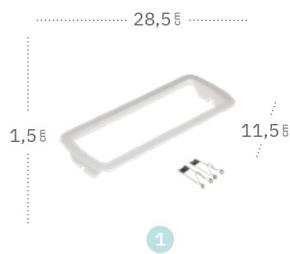

Kanata-Kenobi Accesorios

Referencia	Nombre	Color	Material
1	A123KIT-ENCASTRAR	Blanco	Policarbonato
2	A123METACRILATO	Transparente	Metacrilato
3	A124METACRILATO	Transparente	Metacrilato
4	A124SAL-ESC-DE-BAJ	Blanco / Verde	Policarbonato
5	A124SAL-ESC-DE-SUB	Blanco / Verde	Policarbonato
6	A124SAL-ESC-IZ-BAJ	Blanco / Verde	Policarbonato
7	A124SAL-ESC-IZ-SUB	Blanco / Verde	Policarbonato
8	A124SALIDA ADELANTE	Blanco / Verde	Policarbonato
9	A124SALIDA DERECHA	Blanco / Verde	Policarbonato
10	A124SALIDA IZQUIERDA	Blanco / Verde	Policarbonato