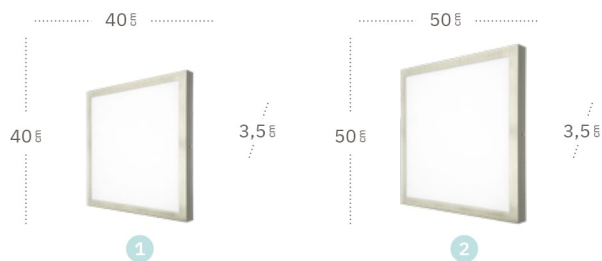

Plano Plafón

	Referencia	Color	Potencia	Lúmenes	Temperatura	Color luz	CRI	Material
1	150684001	Blanco	36 W	3060 Lm	6500 °K	Blanco frío	>80	Aluminio / Policarbonato
	150684003	Níquel	36 W	3060 Lm	6500 °K	Blanco frío	>80	Aluminio / Policarbonato
	150694001	Blanco	36 W	3060 Lm	4000 °K	Blanco natural	>80	Aluminio / Policarbonato
	150694003	Níquel	36 W	3060 Lm	4000 °K	Blanco natural	>80	Aluminio / Policarbonato
2	150685001	Blanco	48 W	4080 Lm	6500 °K	Blanco frío	>80	Aluminio / Policarbonato
	150685003	Níquel	48 W	4080 Lm	6500 °K	Blanco frío	>80	Aluminio / Policarbonato
	150695001	Blanco	48 W	4080 Lm	4000 °K	Blanco natural	>80	Aluminio / Policarbonato
	150695003	Níquel	48 W	4080 Lm	4000 °K	Blanco natural	>80	Aluminio / Policarbonato