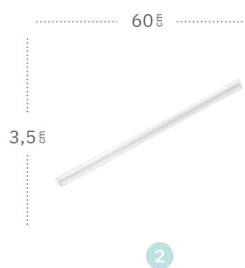

Axinite

Axinite Regleta

	Referencia	Color	Potencia	Lúmenes	Temperatura	Color luz	CRI	Material
1	A06580501A	Blanco	5 W	450 Lm	3000 °K	Blanco cálido	>80	Polycarbonato
2	A06580901A	Blanco	9 W	810 Lm	3000 °K	Blanco cálido	>80	Polycarbonato
3	A06581201A	Blanco	12W	1080 Lm	3000 °K	Blanco cálido	>80	Polycarbonato
4	A06581601S	Blanco	16 W	1440 Lm	6400 °K	Blanco frío	>80	Polycarbonato
5	A06582001A	Blanco	20 W	1800 Lm	3000 °K	Blanco cálido	>80	Polycarbonato
	A06582001S	Blanco	20 W	1800 Lm	6400 °K	Blanco frío	>80	Polycarbonato