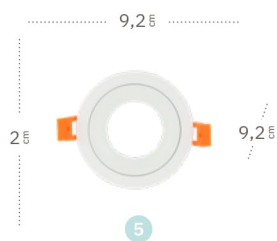

Trenza

Trenza Empotrable

	Referencia	Color	Portalámparas	Corte	Material
1	096181020	Cromo	1xGU10	Ø 7 cm	Aluminio

Anou

Anou Empotrable

	Referencia	Color	Portalámparas	Material	Corte
1	14448CU01	Blanco	1xGU10	Aluminio	8
2	14448CU16	Negro / Oro	1xGU10	Aluminio	8
3	14448CU26	Blanco / Negro	1xGU10	Aluminio	8
4	14448CU46	Blanco / Cromo	1xGU10	Aluminio	8
5	14448RE01	Blanco	1xGU10	Aluminio	8
6	14448RE16	Negro / Oro	1xGU10	Aluminio	8
7	14448RE26	Blanco / Negro	1xGU10	Aluminio	8
8	14448RE46	Blanco / Cromo	1xGU10	Aluminio	8