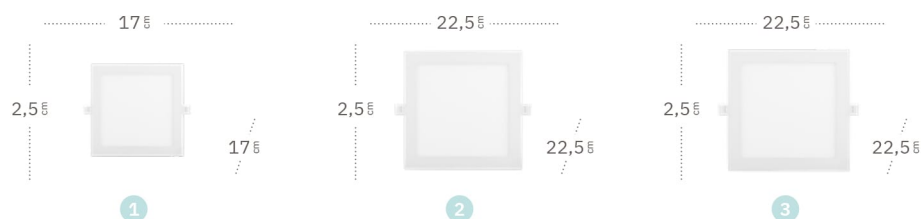

Basalto Downlight

	Referencia	Color	Potencia	Lúmenes	Temperatura	Color luz	Material	Corte	CRI
1	146981201	Blanco	12 W	1080 Lm	6500 °K	Blanco frío	Aluminio / Policarbonato	15,5 x 15,5	>80
	146981203	Níquel	12 W	1080 Lm	6500 °K	Blanco frío	Aluminio / Policarbonato	15,5 x 15,5	>80
2	146981801	Blanco	18 W	1530 Lm	6500 °K	Blanco frío	Aluminio / Policarbonato	20,5 x 20,5	>80
	146981803	Níquel	18 W	1530 Lm	6500 °K	Blanco frío	Aluminio / Policarbonato	20,5 x 20,5	>80
3	146982401	Blanco	24 W	2040 Lm	6500 °K	Blanco frío	Aluminio / Policarbonato	20,5 x 20,5	>80
	146982403	Níquel	24 W	2040 Lm	6500 °K	Blanco frío	Aluminio / Policarbonato	20,5 x 20,5	>80