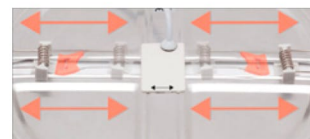

Ajustable para orificios de 45-80 mm