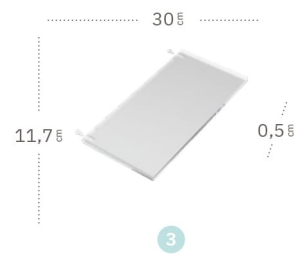

Kanata-Kenobi Accesorios

Referencia	Nombre	Color	Material
1	A123KIT-ENCASTRAR	Blanco	Policarbonato
2	A123METACRILATO	Transparente	Metacrilato
3	A124METACRILATO	Transparente	Metacrilato
4	A124SAL-ESC-DE-BAJ	Blanco / Verde	Policarbonato
5	A124SAL-ESC-DE-SUB	Blanco / Verde	Policarbonato
6	A124SAL-ESC-IZ-BAJ	Blanco / Verde	Policarbonato
7	A124SAL-ESC-IZ-SUB	Blanco / Verde	Policarbonato
8	A124SALIDA ADELANTE	Blanco / Verde	Policarbonato
9	A124SALIDA DERECHA	Blanco / Verde	Policarbonato
10	A124SALIDA IZQUIERDA	Blanco / Verde	Policarbonato