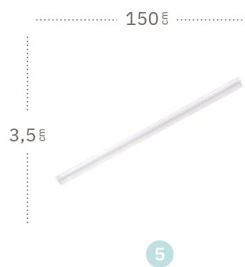

Axinite

Axinite Regleta

1

2

3

4

5

	Referencia	Color	Potencia	Lúmenes	Temperatura	Color luz	CRI	Material
1	A06580501A	Blanco	5 W	450 Lm	3000 °K	Blanco cálido	>80	Polycarbonato
2	A06580901A	Blanco	9 W	810 Lm	3000 °K	Blanco cálido	>80	Polycarbonato
3	A06581201A	Blanco	12W	1080 Lm	3000 °K	Blanco cálido	>80	Polycarbonato
4	A06581601S	Blanco	16 W	1440 Lm	6400 °K	Blanco frío	>80	Polycarbonato
5	A06582001A	Blanco	20 W	1800 Lm	3000 °K	Blanco cálido	>80	Polycarbonato
	A06582001S	Blanco	20 W	1800 Lm	6400 °K	Blanco frío	>80	Polycarbonato