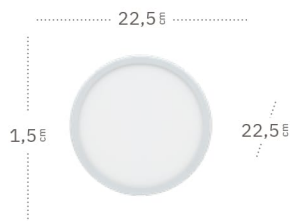

Ultra Downlight

Referencia	Color	Potencia	Lúmenes	Temperatura	Color luz	Corte	CRI	Material
091882401	Blanco	24 W	2280 Lm	6500 °K	Blanco frío	20,5	>80	Aluminio / Policarbonato