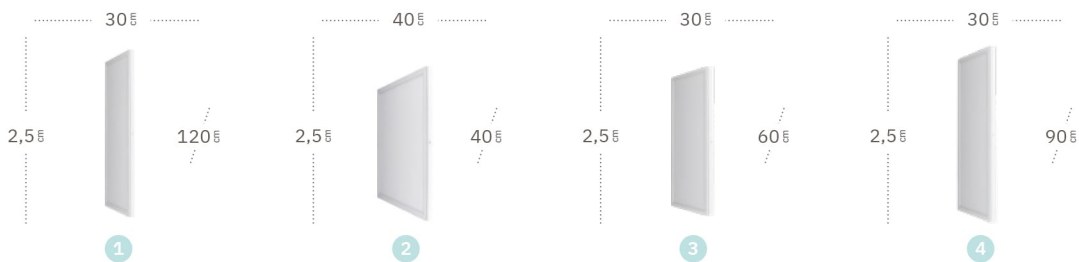

Tivoli Panel de Superficie

	Referencia	Color	Potencia	Lúmenes	Temperatura	Color luz	CRI	Material
1	162481201	Blanco	72 W	6120 Lm	6500 °K	Blanco frío	>80	Metal / Policarbonato
	162481203	Níquel	72 W	6120 Lm	6500 °K	Blanco frío	>80	Metal / Policarbonato
	162491201	Blanco	72 W	6120 Lm	4000 °K	Blanco natural	>80	Metal / Policarbonato
	162491203	Níquel	72 W	6120 Lm	4000 °K	Blanco natural	>80	Metal / Policarbonato
2	162484001	Blanco	36 W	3060 Lm	6500 °K	Blanco frío	>80	Metal / Policarbonato
	162484003	Níquel	36 W	3060 Lm	6500 °K	Blanco frío	>80	Metal / Policarbonato
	162494001	Blanco	36 W	3060 Lm	4000 °K	Blanco natural	>80	Metal / Policarbonato
	162494003	Níquel	36 W	3060 Lm	4000 °K	Blanco natural	>80	Metal / Policarbonato
3	162486001	Blanco	36 W	3060 Lm	6500 °K	Blanco frío	>80	Metal / Policarbonato
	162486003	Níquel	36 W	3060 Lm	6500 °K	Blanco frío	>80	Metal / Policarbonato
	162496001	Blanco	36 W	3060 Lm	4000 °K	Blanco natural	>80	Metal / Policarbonato
	162496003	Níquel	36 W	3060 Lm	4000 °K	Blanco natural	>80	Metal / Policarbonato
4	162489001	Blanco	72 W	6120 Lm	6500 °K	Blanco frío	>80	Metal / Policarbonato
	162489003	Níquel	72 W	6120 Lm	6500 °K	Blanco frío	>80	Metal / Policarbonato
	162499001	Blanco	72 W	6120 Lm	4000 °K	Blanco natural	>80	Metal / Policarbonato
	162499003	Níquel	72 W	6120 Lm	4000 °K	Blanco natural	>80	Metal / Policarbonato