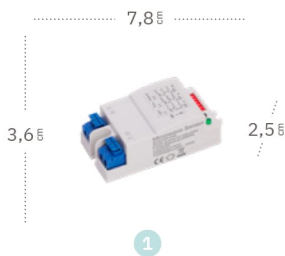

Detector Sensor de Movimiento

1