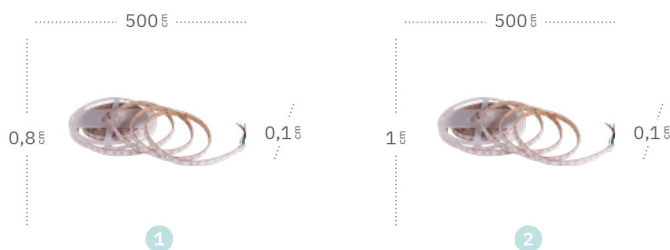

Freya 12V

	Referencia	Color	Potencia	Lúmenes	Temperatura	Color luz	CRI	Material
1	170431221	Transparente	22,5 W	3000 Lm	3000 °K	Blanco cálido	>70	Silicona
	170431222	Transparente	22,5 W	3000 Lm	4000 °K	Blanco natural	>70	Silicona
	170431223	Transparente	22,5 W	3000 Lm	6500 °K	Blanco frío	>70	Silicona
2	170431601	Transparente	60 W	4000 Lm	3000 °K	Blanco cálido	>70	Silicona
	170431602	Transparente	60 W	4000 Lm	4000 °K	Blanco natural	>70	Silicona
	170431603	Transparente	60 W	4000 Lm	6500 °K	Blanco frío	>70	Silicona
	170431604	Transparente	60 W	4000 Lm		RGB	>70	Silicona