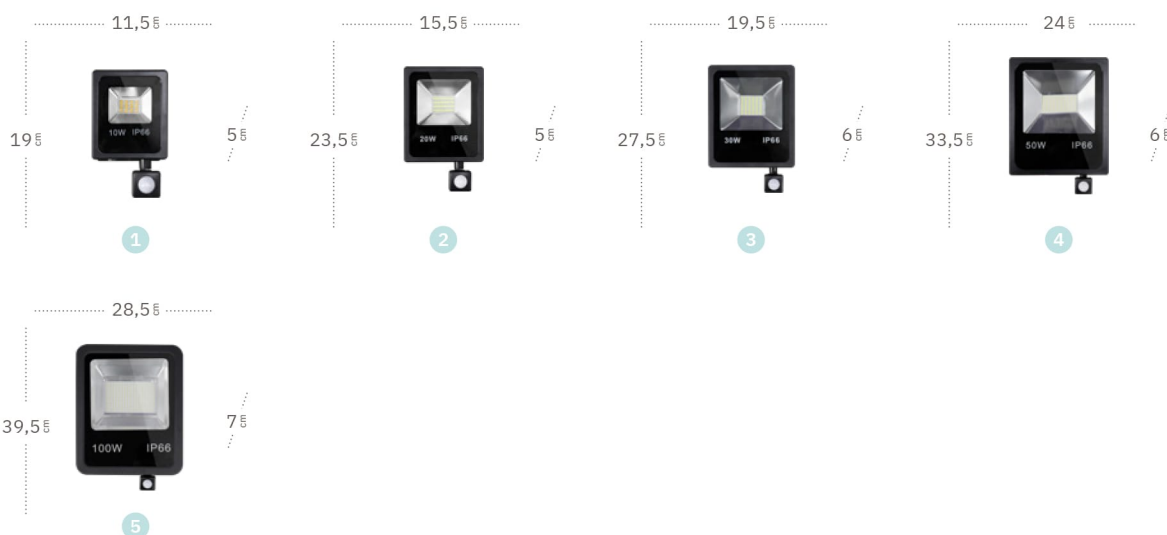

Olivino Proyector con Sensor

	Referencia	Color	Potencia	Lúmenes	Temperatura	Color luz	CRI	Material
1	147780109	Negro	10 W	900 Lm	6500 °K	Blanco frío	>80	Aluminio/cristal/policarbonato
2	147780209	Negro	20 W	1800 Lm	6500 °K	Blanco frío	>80	Aluminio/cristal/policarbonato
3	147780309	Negro	30 W	2700 Lm	6500 °K	Blanco frío	>80	Aluminio/cristal/policarbonato
4	147780509	Negro	50 W	4500 Lm	6500 °K	Blanco frío	>80	Aluminio/cristal/policarbonato
5	147781009	Negro	100 W	9000 Lm	6500 °K	Blanco frío	>80	Aluminio/cristal/policarbonato