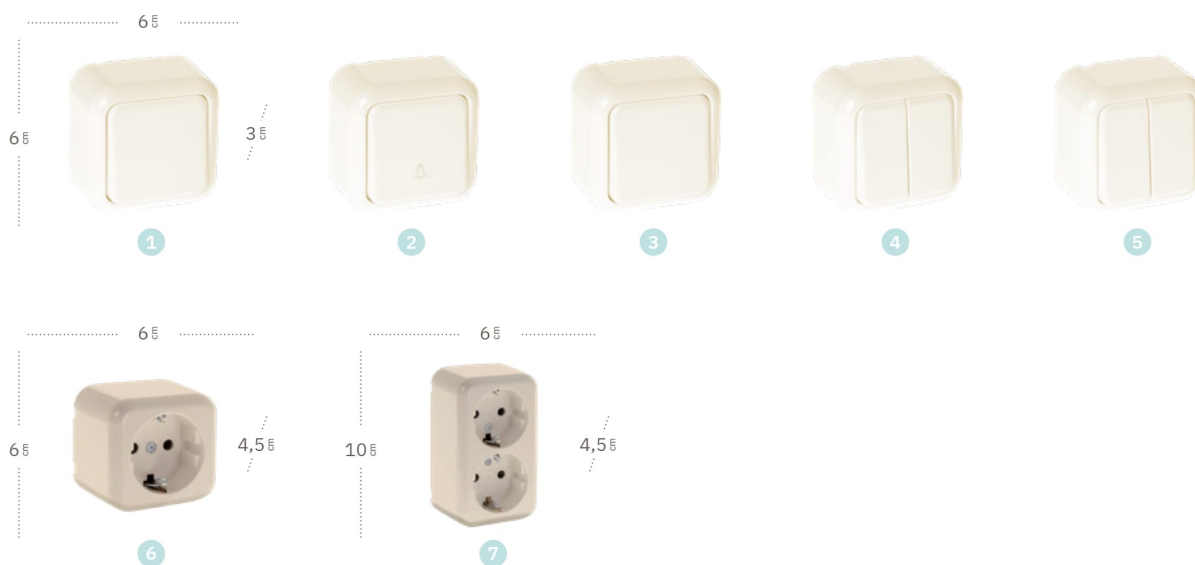

Ancient Material Eléctrico

	Referencia	Nombre	Color	Material
1	MEH3-A110MBR	Interruptor unipolar	Blanco	Policarbonato
	MEH3-A110MMF	Interruptor unipolar	Beige	Policarbonato
2	MEH3-A111MBR	Pulsador Timbre	Blanco	Policarbonato
	MEH3-A111MMF	Pulsador Timbre	Beige	Policarbonato
3	MEH3-A120MBR	Conmutador	Blanco	Policarbonato
	MEH3-A120MMF	Conmutador	Beige	Policarbonato
4	MEH3-A210MBR	Interruptor doble	Blanco	Policarbonato
	MEH3-A210MMF	Interruptor doble	Beige	Policarbonato
5	MEH3-A220MBR	Conmutador doble	Blanco	Policarbonato
	MEH3-A220MMF	Conmutador doble	Beige	Policarbonato
6	H3-A51GM-MF	Enchufe	Beige	Policarbonato
7	H3-A52GM-MF	Enchufe doble	Beige	Policarbonato