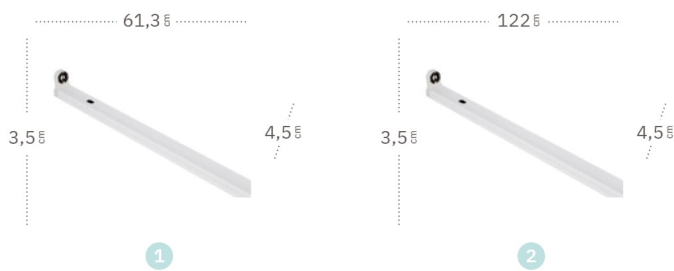

Mica

Mica Regleta

	Referencia	Color	Portalámparas	Material
1	096880601	Blanco	1xT8	Metal
2	096881501	Blanco	1xT8	Metal
2	096890601	Blanco	2xT8	Metal

Malaca

Malaca Regleta

	Referencia	Color	Portalámparas	Material
1	096980601	Blanco	1xT8	Metal
2	096981201	Blanco	1xT8	Metal