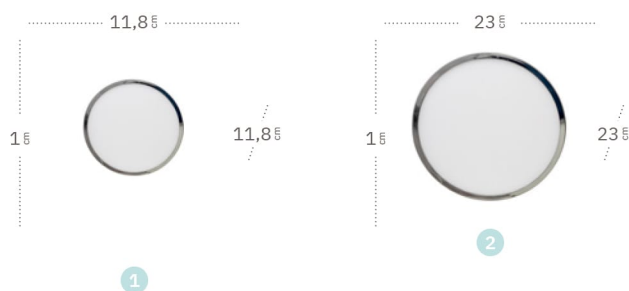

Porvenir Downlight

	Referencia	Color	Potencia	Lúmenes	Temperatura	Color luz	Corte	CRI	Material
1	100590820	Cromo	8 W	586 Lm	4000 °K	Blanco natural	4D < 8D	>80	Aluminio / Policarbonato
	100580820	Cromo	8 W	586 Lm	5500 °K	Blanco natural	4D < 8D	>80	Aluminio / Policarbonato
2	100592020	Cromo	20 W	1920 Lm	4000 °K	Blanco natural	5D < 21D	>80	Aluminio / Policarbonato