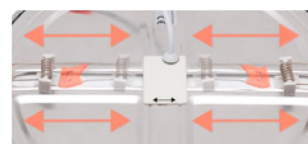

Ajustable para orificios de 50-210 mm