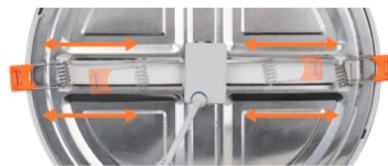

Lejania

Ajustable para orificios de:

Ø5-10,5 cm (1)

Ø5-16 cm (2)

Ø5-21 cm (3)