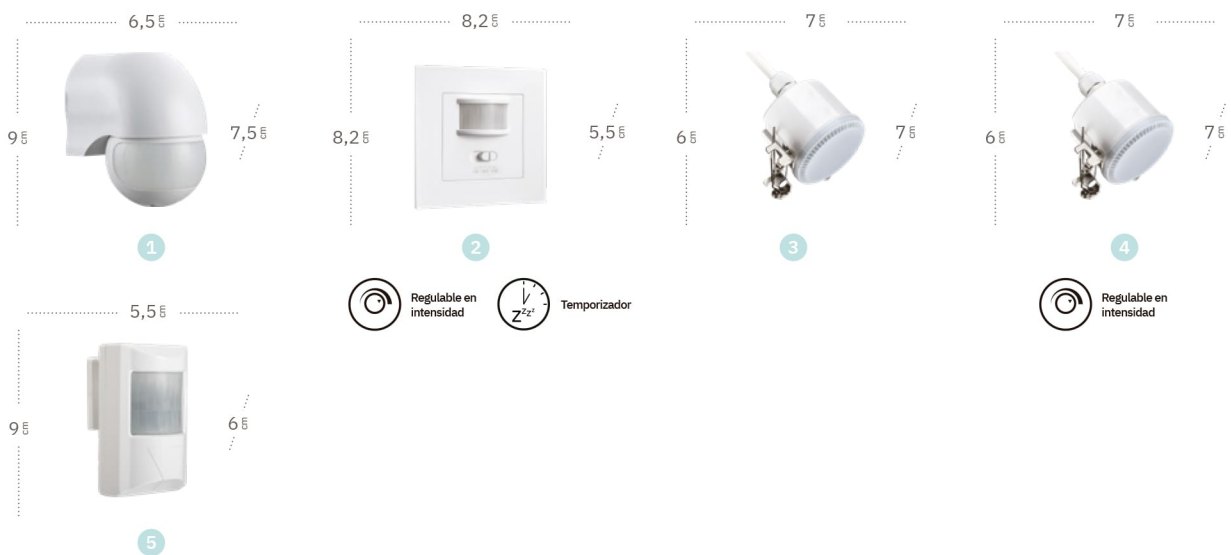

Move Sensor de Movimiento

	Referencia	Color	Tipo de instalación	Indice de protección	Material
1	S00111201	Blanco	En superficie	44 IP	Policarbonato
2	S00602D01	Blanco	Encastrada (empotrada)	20 IP	Aluminio / Policarbonato
3	S00759A01	Blanco	En superficie	65 IP	Policarbonato
4	S00759A01R	Blanco	En superficie	65 IP	Policarbonato
5	S00103801	Blanco	En superficie	44 IP	Policarbonato