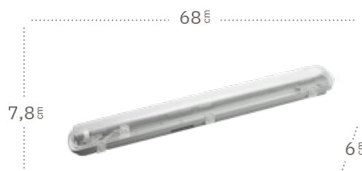

Gris/Transparente
150491060