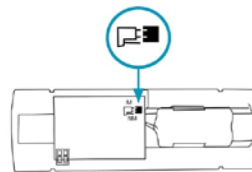

Kenobi Luz emergencia

Permanente