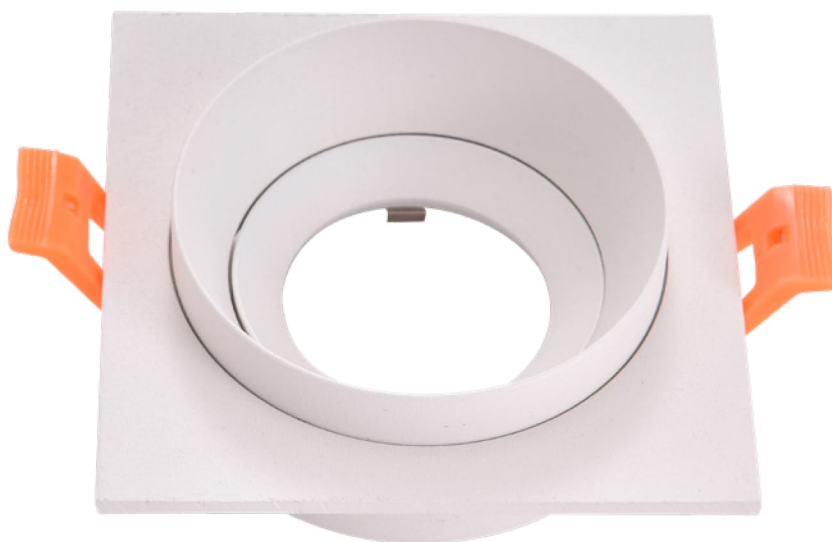

Magura

Magura Empotrable

	Referencia	Color	Portalámparas	Material	Corte
1	144280C01	Blanco	1xGU10	Aluminio	7
2	144280C03	Níquel	1xGU10	Aluminio	7
3	144280C14	Cuero	1xGU10	Aluminio	7
4	144280R01	Blanco	1xGU10	Aluminio	7
5	144280R03	Níquel	1xGU10	Aluminio	7
6	144280R14	Cuero	1xGU10	Aluminio	7

Trenza

Trenza Empotrable

	Referencia	Color	Portalámparas	Corte	Material
1	096181020	Cromo	1xGU10	Ø 7 cm	Aluminio

Anou

Anou Empotrable

	Referencia	Color	Portalámparas	Material	Corte
1	14448CU01	Blanco	1xGU10	Aluminio	8
2	14448CU16	Negro / Oro	1xGU10	Aluminio	8
3	14448CU26	Blanco / Negro	1xGU10	Aluminio	8
4	14448CU46	Blanco / Cromo	1xGU10	Aluminio	8
5	14448RE01	Blanco	1xGU10	Aluminio	8
6	14448RE16	Negro / Oro	1xGU10	Aluminio	8
7	14448RE26	Blanco / Negro	1xGU10	Aluminio	8
8	14448RE46	Blanco / Cromo	1xGU10	Aluminio	8

Jeroglífico

Jeroglífico Empotrable

	Referencia	Color	Portalámparas	Corte	Material
1	095981010	Plata	1xGU10	Ø 7 cm	Aluminio
2	095981020	Cromo	1xGU10	Ø 7 cm	Aluminio

Son Doong

Son Doong Empotrable

	Referencia	Color	Portalámparas	Material	Corte
1	14358CU01	Blanco	1xGU10	Aluminio	8
2	14358CU70	Aluminio cromo	1xGU10	Aluminio	8
3	14358RE01	Blanco	1xGU10	Aluminio	8
4	14358RE70	Aluminio cromo	1xGU10	Aluminio	8

Cenote

Cenote Empotrable

	Referencia	Color	Portalámparas	Material	Corte
1	14348RE01	Blanco	1xGU10	Aluminio	8
2	14348RE14	Cuero	1xGU10	Aluminio	8
3	14348RE46	Blanco / Cromo	1xGU10	Aluminio	8
4	14348RE69	Cromo / Wengué	1xGU10	Aluminio	8
5	14348RE70	Aluminio cromo	1xGU10	Aluminio	8
6	14348RE71	Champagne / Cromo	1xGU10	Aluminio	8
7	14348RE02	Marrón / Cromo	1xGU10	Aluminio	8