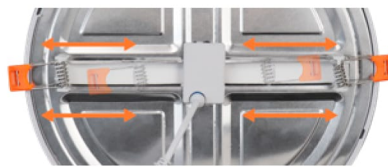

Migmatita

Ajustable para orificios de:
Ø5-7,5 cm (1)
Ø7-10,8 cm (2)
Ø7-15,5 cm (3)
Ø7-20,6 cm (4)