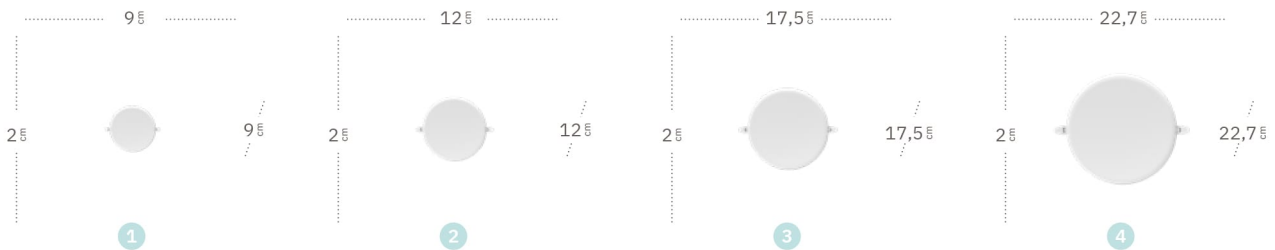

Migmatita Downlight

	Referencia	Color	Potencia	Lúmenes	Temperatura	Color luz	CRI	Material	Corte
1	147680901	Blanco	9 W	900 Lm	6500 °K	Blanco frío	>80	Policarbonato	5 < 7,5
	147690901	Blanco	9 W	900 Lm	4000 °K	Blanco natural	>80	Policarbonato	5 < 7,5
2	147681801	Blanco	18 W	1800 Lm	6500 °K	Blanco frío	>80	Policarbonato	7 < 10,8
	147691801	Blanco	18 W	1800 Lm	4000 °K	Blanco natural	>80	Policarbonato	7 < 10,8
3	147682401	Blanco	24 W	2400 Lm	6500 °K	Blanco frío	>80	Policarbonato	7 < 15,5
	147692401	Blanco	24 W	2400 Lm	4000 °K	Blanco natural	>80	Policarbonato	7 < 15,5
4	147683601	Blanco	36 W	3600 Lm	6500 °K	Blanco frío	>80	Policarbonato	7 < 20,6
	147693601	Blanco	36 W	3600 Lm	4000 °K	Blanco natural	>80	Policarbonato	7 < 20,6