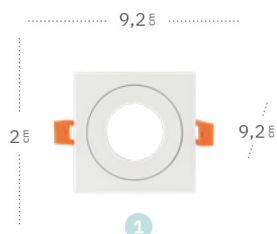

Trenza

Trenza Empotrable

	Referencia	Color	Portalámparas	Corte	Material
1	096181020	Cromo	1xGU10	Ø 7 cm	Aluminio

Anou

Anou Empotrable

	Referencia	Color	Portalámparas	Material	Corte
1	14448CU01	Blanco	1xGU10	Aluminio	8
2	14448CU16	Negro / Oro	1xGU10	Aluminio	8
3	14448CU26	Blanco / Negro	1xGU10	Aluminio	8
4	14448CU46	Blanco / Cromo	1xGU10	Aluminio	8
5	14448RE01	Blanco	1xGU10	Aluminio	8
6	14448RE16	Negro / Oro	1xGU10	Aluminio	8
7	14448RE26	Blanco / Negro	1xGU10	Aluminio	8
8	14448RE46	Blanco / Cromo	1xGU10	Aluminio	8