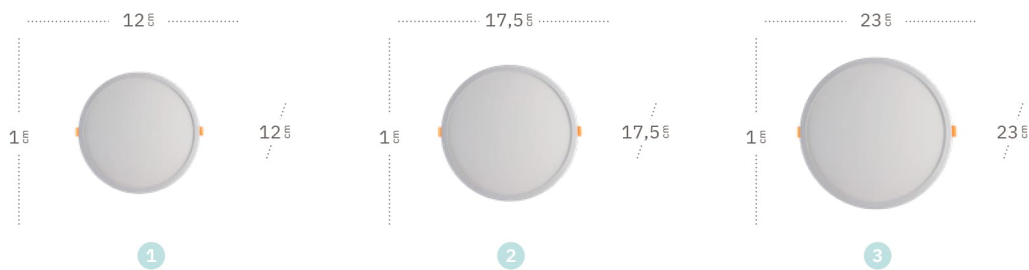

Lejania

Ajustable para orificios de:

Ø5-10,5 cm (1)

Ø5-16 cm (2)

Ø5-21 cm (3)

Lejania Downlight

	Referencia	Color	Potencia	Lúmenes	Temperatura	Color luz	CRI	Corte	Material
1	179780801	Blanco	8 W	760 Lm	5500 °K	Blanco frío	>80	5 < 10,5	Aluminio / Policarbonato
	179790801	Blanco	8 W	760 Lm	4000 °K	Blanco natural	>80	5 < 10,5	Aluminio / Policarbonato
2	179781501	Blanco	15 W	1425 Lm	5500 °K	Blanco frío	>80	5 < 16	Aluminio / Policarbonato
	179791501	Blanco	15 W	1425 Lm	4000 °K	Blanco natural	>80	5 < 16	Aluminio / Policarbonato
3	179782001	Blanco	20 W	1900 Lm	5500 °K	Blanco frío	>80	5 < 21	Aluminio / Policarbonato
	179792001	Blanco	20 W	1900 Lm	4000 °K	Blanco natural	>80	5 < 21	Aluminio / Policarbonato