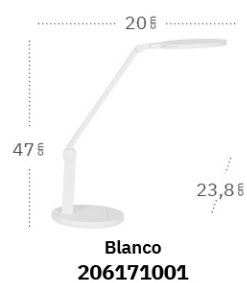

Plegable

Botón táctil

Regulable en intensidad de luz

Cabezal orientable

Conecta

Conecta Flexo

Material	Aluminio / ABS / Policarbonato
Color de la luz	Blanco Cálido, Frío y Natural
Potencia	13 W
Lúmenes	1100 Lm
Temperatura luz	3000, 4500, 6000 °K