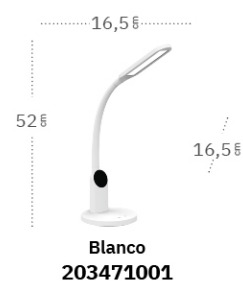

Botón táctil

Apagado automático
a los 45 minutos

Sin cables

Regulable en
intensidad de luz

Cabezal flexible
y orientable

Murillo

Doble base
Con posición
horizontal y
vertical

Murillo Flexo