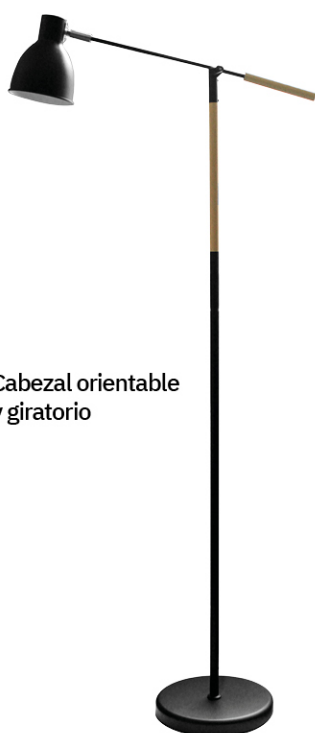

Cabezal orientable
y giratorio

Biel Pie de Salón

Bombillas
Material

1XE27
Metal / Madera

Biel Flexo

Bombillas
Material

1XE27
Metal / Madera

Cabezal orientable
y giratorio

Afocar

Cabezal orientable
y giratorio

Afocar Pie de Salón

Bombillas
Material

1xE27
Metal / Madera

Acople

Cabezal orientable
y giratorio

Acople Pie de Salón

Color de luz seleccionable

Regulable en intensidad de luz

Plegable

Botón táctil

Cabezal orientable

Negro
204641009

Rutilo

Rutilo Flexo de pie