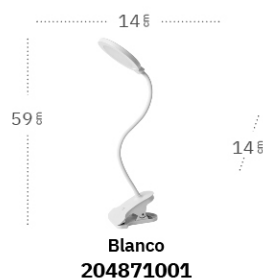

Ductil

Ductil Flexo

Material	ABS / Silicona / Aluminio
Color de la luz	Blanco Cálido, Frío y Natural
Potencia	7 W
Lúmenes	595 Lm
Temperatura luz	3000, 4500, 6000 °K

Memoria de Color

Color de luz
seleccionable

Regulable en
intensidad de luz

Botón táctil

Cabezal flexible
y orientable