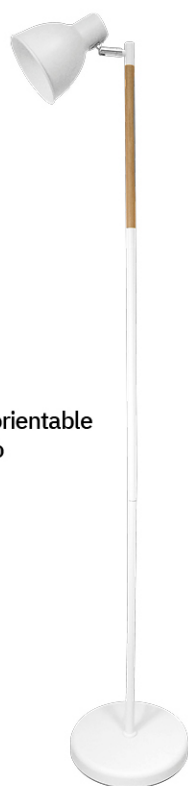

Igor

Cabezal orientable

Igor Flexo

Bombillas
Material

1xE14
Metal

Blanco
162171001

Negro
162171009

Baptista

Baptista Flexo

Bombillas
Material

1xE27
Metal / Madera

Blai

Blai Flexo

Bombillas
Material

1xE14
Metal / Madera

Biel

Cabezal orientable
y giratorio

Biel Pie de Salón

Bombillas
Material

1XE27
Metal / Madera

Biel Flexo

Bombillas
Material

1XE27
Metal / Madera

Cabezal orientable
y giratorio

Afocar

Cabezal orientable
y giratorio

Afocar Pie de Salón

Bombillas
Material

1xE27
Metal / Madera

Acople

Cabezal orientable
y giratorio

Acople Pie de Salón