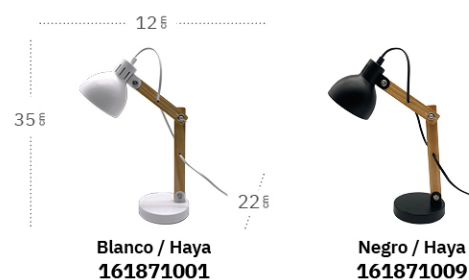

Blai Flexo

Bombillas
Material

1xE14
Metal / Madera