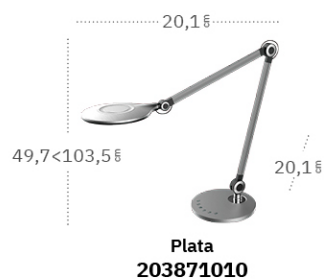

Botón táctil

Plegable

Color de luz seleccionable

Memoria de Color

Regulable en intensidad de luz

Cabezal orientable y giratorio

Borges

Borges Flexo