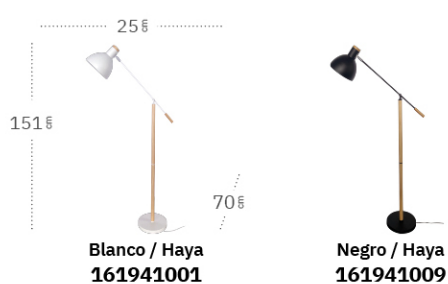

Biel

Cabezal orientable
y giratorio

Biel Pie de Salón

Bombillas
Material

1XE27
Metal / Madera

Biel Flexo

Bombillas
Material

1XE27
Metal / Madera

Cabezal orientable
y giratorio