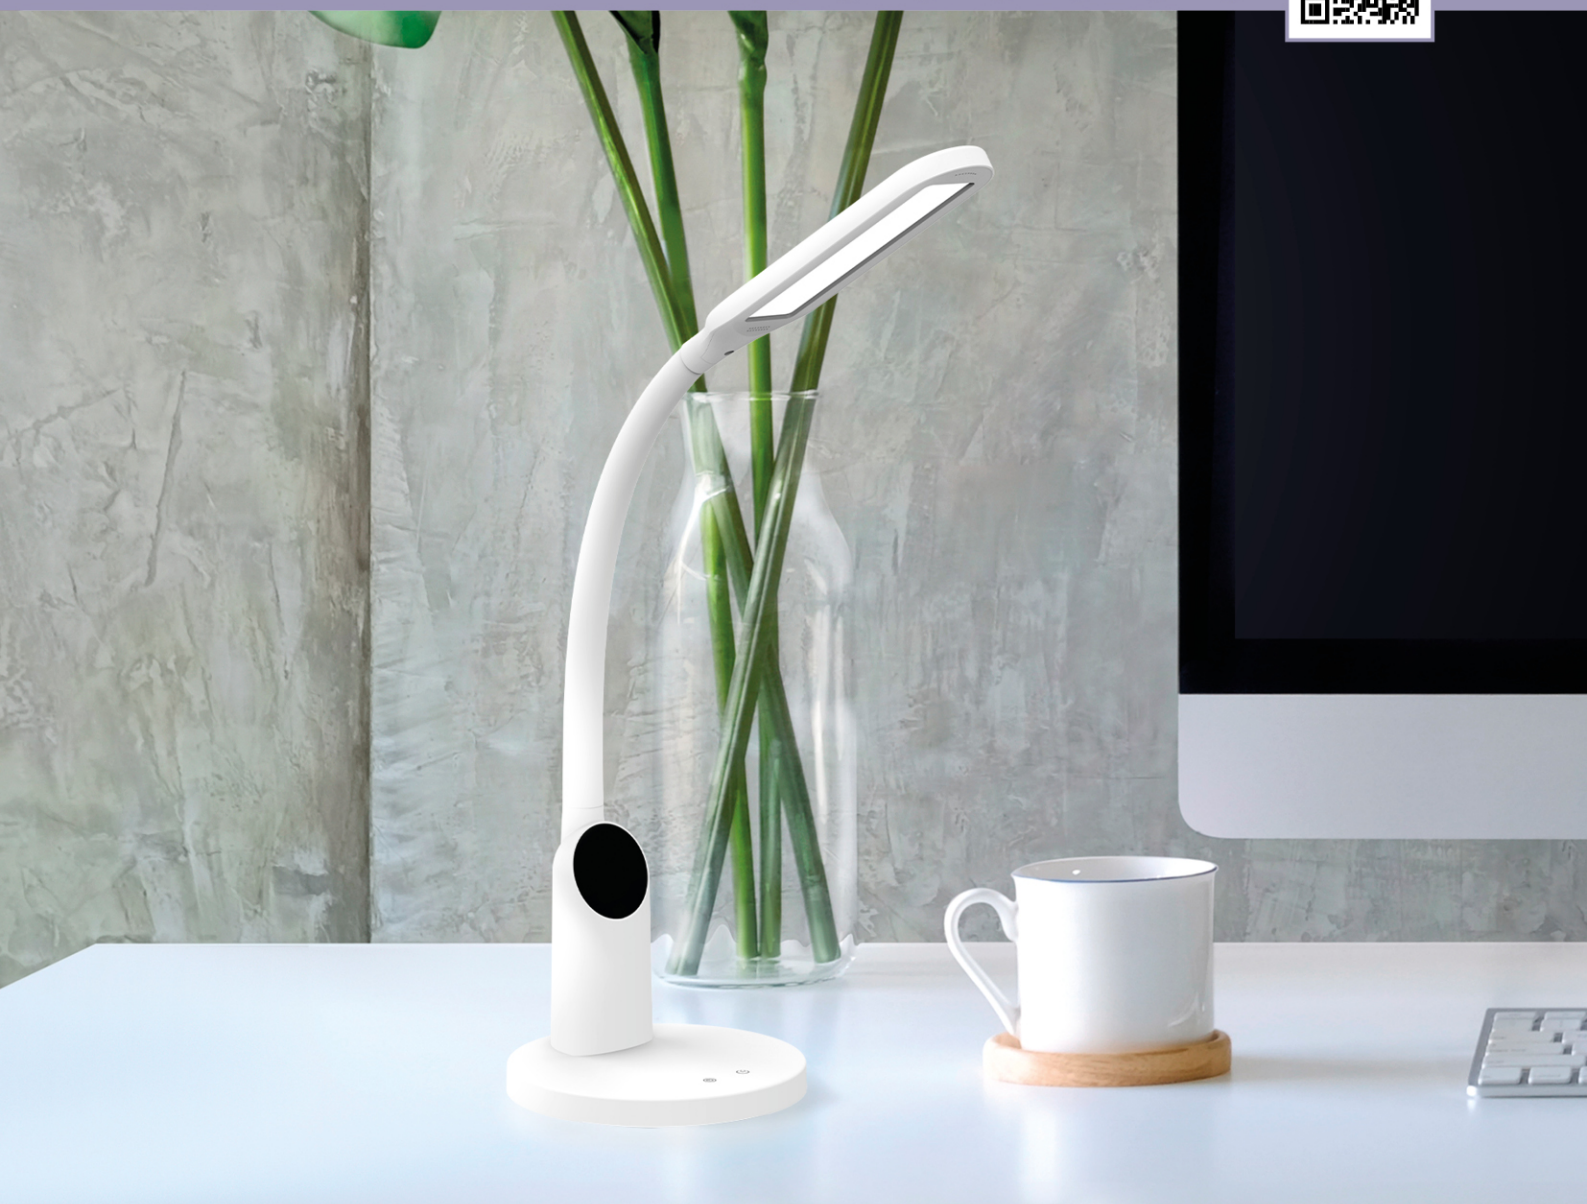

Color de luz
seleccionable

Regulable en
intensidad de luz

Plegable

Cabezal orientable
y giratorio

Base Táctil

Virtual

Virtual Flexo

Material	ABS / Silicona / Metal
Color de la luz	Blanco natural
Potencia	8 W
Lúmenes	595 Lm
Temperatura luz	4000 °K

Botón táctil

Apagado automático
a los 45 minutos

Sin cables

Regulable en
intensidad de luz

Cabezal flexible
y orientable

Murillo

Doble base
Con posición
horizontal y
vertical

Murillo Flexo