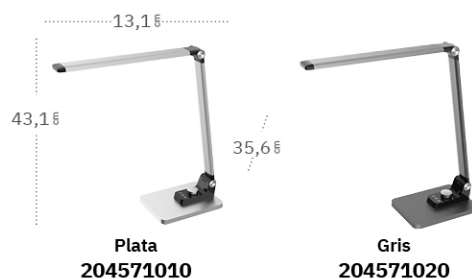

Apagado automático

Botón táctil

Color de luz
seleccionable

Regulable en
intensidad de luz

Plegable

Memoria de Color

Cabezal orientable

Material	ABS
Color de la luz	Blanco Cálido, Frío y Natural
Potencia	10 W
Lúmenes	800 Lm
Temperatura luz	3000, 4500, 6000 °K