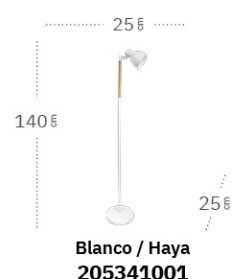

Afocar

Cabezal orientable
y giratorio

Afocar Pie de Salón

Bombillas
Material

1xE27
Metal / Madera

Acople

Cabezal orientable
y giratorio

Acople Pie de Salón