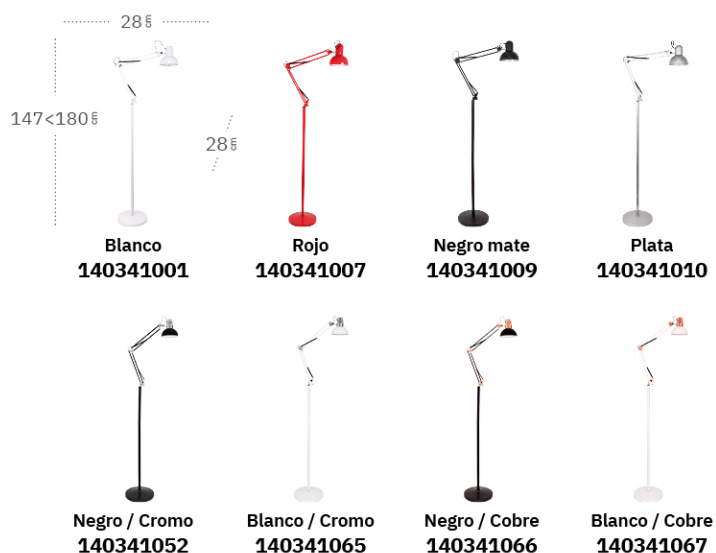

Color de luz seleccionable

Regulable en intensidad de luz

Plegable

Botón táctil

Cabezal orientable

Negro
204641009

Rutilo

Rutilo Flexo de pie

Bombillas **1xE27**
Material **Metal**

Cabezal orientable
y giratorio

Condiciones de venta | Sale conditions

1. Transporte

FABRILAMP se hará responsable de los costes derivados del transporte de pedidos que superen un importe de 300,00 euros. Para pedidos de menor importe, los costes de transporte correrán por cuenta del comprador.