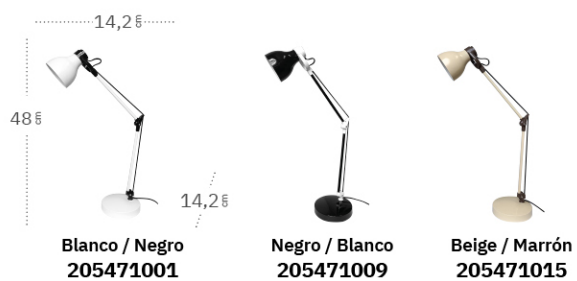

Bombillas **1xE27**
Material **Metal**

Cabezal orientable
y giratorio

Carpo

Carpo Flexo

Bombillas **1xE14**
Material **Metal / ABS**

Cabezal orientable

Gates

Gates Flexo

Material	ABS / Silicona
Color de la luz	Blanco natural
Potencia	6 W
Lúmenes	450 Lm
Temperatura luz	5000 °K

Cabezal flexible
y orientable

Blanco
205971001

11,5€

Negro
205971009

Gris / Blanco
205971028

Ductil