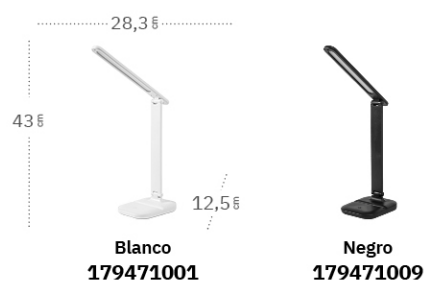

Base Táctil

Regulable en intensidad de luz

Plegable

Cabezal orientable y giratorio

Color de luz seleccionable

Amadeo

Amadeo Flexo

Material	ABS
Color de la luz	Blanco Cálido, Frío y Natural
Potencia	6 W
Lúmenes	450 Lm
Temperatura luz	3000, 4000, 6000 °K

Botón táctil

Plegable

Color de luz
seleccionable

Sin cables

Regulable en
intensidad de luz

Cabezal orientable

Blanco
203271001Negro
203271009

Ópera