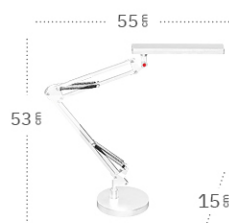

Blanco
140071001