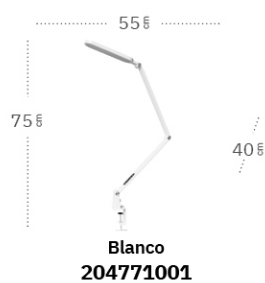

Memoria de Color

Color de luz
seleccionableRegulable en
intensidad de luz

Plegable

Botón táctil

Cabezal orientable

Olimpo

Regulador de
Intensidad mediante
perilla giratoria

Olimpo Flexo