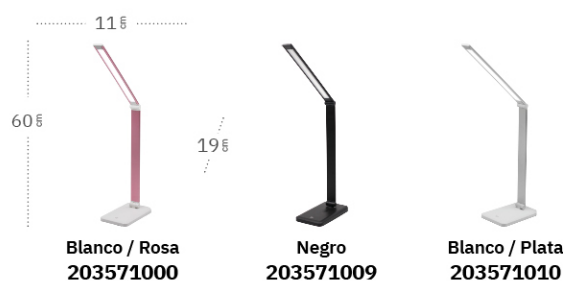

Ópera Flexo

Material	Acrílico / Policarbonato
Color de la luz	Blanco Cálido, Frío y Natural
Potencia	6 W
Lúmenes	450 Lm
Temperatura luz	3000, 4000, 6200 °K
CRI	>80

Cabezal orientable
y giratorio

Regulable en
intensidad de luz

Plegable

Color de luz
seleccionable

Base Táctil

Década

Década Flexo

Material	ABS / Aluminio
Color de la luz	Blanco Frío
Potencia	7 W
Lúmenes	525 Lm
Temperatura luz	6000 °K

Botón táctil

Plegable

Regulable en intensidad de luz

Cabezal orientable y giratorio

Hematites

Hematites Flexo

Material	Metal / Policarbonato
Color de la luz	Blanco Cálido, Frío y Natural
Potencia	7 W
Lúmenes	560 Lm
Temperatura luz	3000, 4000, 6000 °K
CRI	>80