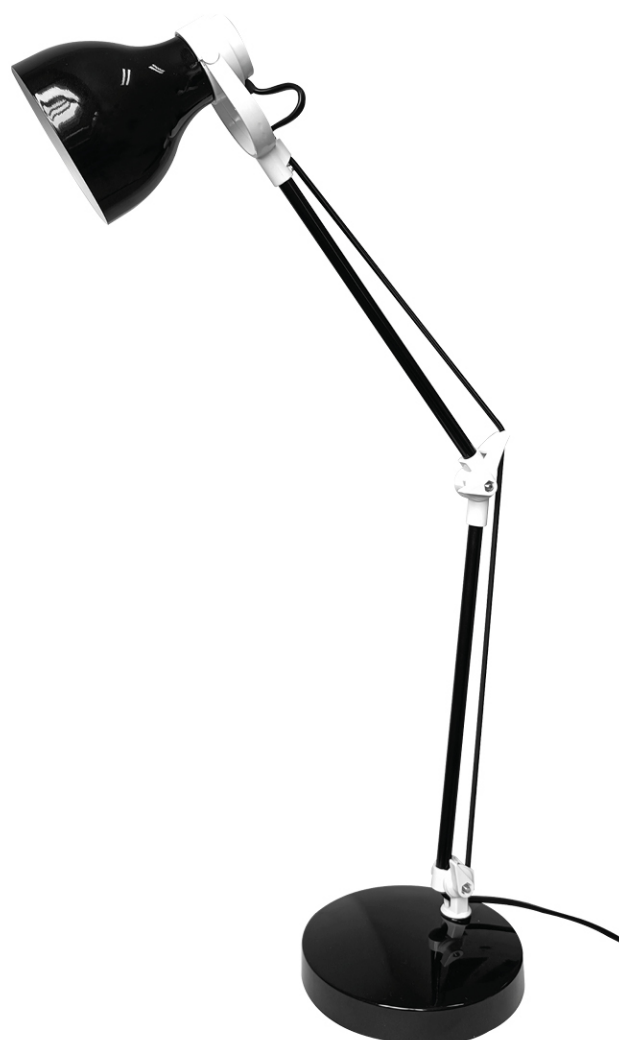

1XE27
Metal

Cabezal orientable

Lazulita

Lazulita Flexo

Bombillas **1XE27**
Material **Metal**

Cabezal orientable

Rutilo

Rutilo Flexo

Bombillas **1xE27**
Material **Metal**

Cabezal orientable
y giratorio

Carpo

Carpo Flexo

Bombillas **1xE14**
Material **Metal / ABS**

Cabezal orientable

Gates

Gates Flexo