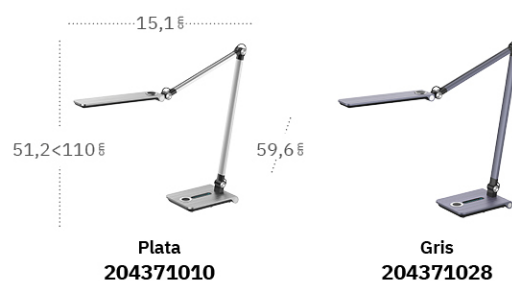

Color de luz seleccionable

Memoria de Color

Regulable en intensidad de luz

Cabezal orientable

Miró

Miró Flexo

Material	Metal / ABS
Color de la luz	Blanco Cálido, Frío y Natural
Potencia	9 W
Lúmenes	630 Lm
Temperatura luz	3000, 4500, 6000 °K