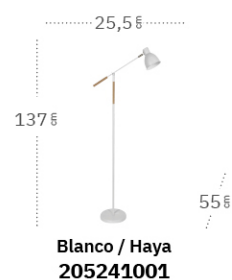

Acople Pie de Salón

Bombillas
Material

1xE27
Metal / Madera