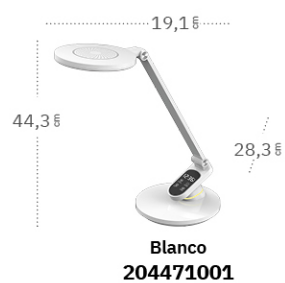

Blanco Cálido, Frío y Natural

Potencia

10 W

Lúmenes

800 Lm

Temperatura luz

3000, 4500, 6000 °K

Blanco
204471001Negro
204471009