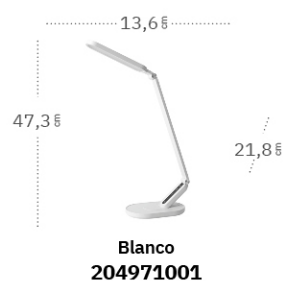

Enfoque

Enfoque Flexo

Memoria de Color

Botón táctil

Color de luz seleccionable

Regulable en intensidad de luz

Plegable

Conexión USB

Cabezal orientable

Material	ABS / Aluminio
Color de la luz	Blanco Cálido, Frío y Natural
Potencia	10 W
Lúmenes	900 Lm
Temperatura luz	3000, 4500, 6000 °K