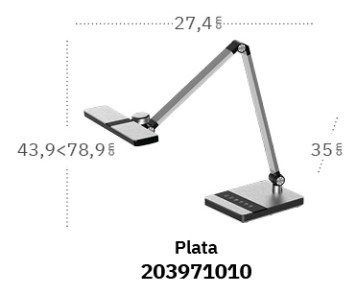

Regulable en intensidad de luz

Cabezal orientable

Hamlet

Hamlet Flexo

Night light

Cabezal orientable
y giratorioFunción reloj con
ajustes de descanso
15, 30 y 45 min.

Alarma

Botón táctil