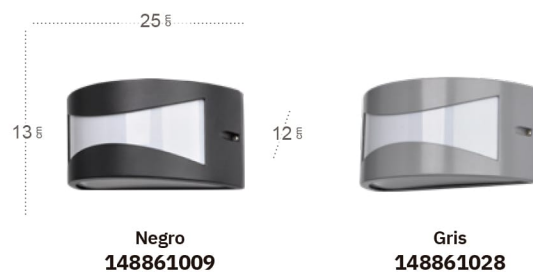

Conga

Hadar

Conga

Conga Aplique exterior

Bombillas **1xE27**
Material **Aluminio / Cristal**

Hadar

Hadar Aplique exterior

Bombillas **1xE27**
Material **Aluminio / Policarbonato**