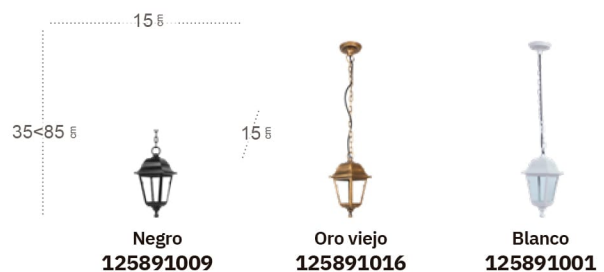

Bombillas **1xE27**
Material **Cristal / Policarbonato**