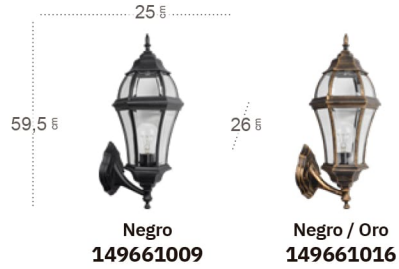

Regulus

Regulus Farola exterior

Bombillas **1xE27**
Material **Aluminio / Cristal**

Negro
149741009

Negro / Oro
149741016

Regulus

Regulus Farola exterior

Bombillas **3xE27**
Material **Aluminio / Cristal**

Negro
149743009

Negro / Oro
149743016

Becrux

Becrux

Becrux Aplique exterior

Bombillas **1xE27**
Material **Aluminio / Cristal**

Becrux Sobremuro exterior

Bombillas **1xE27**
Material **Aluminio / Cristal**

Becrux Colgante exterior

Bombillas **1xE27**
Material **Aluminio / Cristal**

Becrux

Becrux Farola exterior

Bombillas **1xE27**
Material **Aluminio / Cristal**

Negro
149641009

Negro / Oro
149641016

Becrux