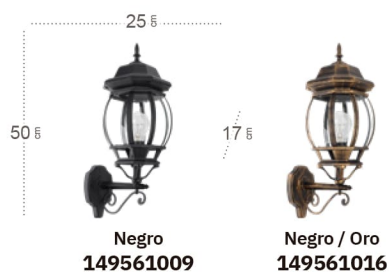

Spica Sobremuro exterior

Bombillas **1xE27**
Material **Aluminio / Cristal**

Spica Colgante exterior

Bombillas **1xE27**
Material **Aluminio / Cristal**

Spica

Altura regulable

Spica Farola

Bombillas 3xE27
Material Aluminio / Cristal

Pollux

Pollux Aplique exterior

Bombillas **1xE27**
 Material **Aluminio / Cristal**

Pollux Aplique exterior

Bombillas **1xE27**
 Material **Aluminio / Cristal**

Pollux

Pollux

Pollux Sobremuro exterior

Bombillas **1xE27**
 Material **Aluminio / Cristal**

Pollux Colgante exterior

Bombillas **1xE27**
 Material **Aluminio / Cristal**

Caelum

Caelum

Caelum Aplique exterior

Bombillas **1xE27**
 Material **Aluminio / Cristal**

Caelum Aplique exterior

Bombillas **1xE27**
 Material **Aluminio / Cristal**

Caelum

Caelum Sobremuro exterior

Bombillas **1xE27**
 Material **Aluminio / Cristal**

Caelum Colgante exterior

Bombillas **1xE27**
 Material **Aluminio / Cristal**