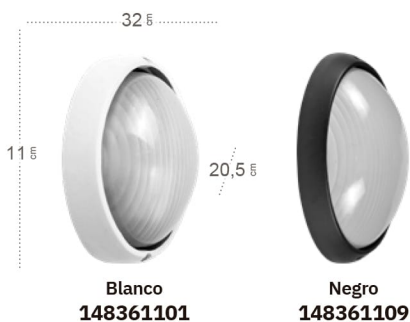

Vega Aplique exterior

Bombillas **1xE27**
Material **Aluminio / Cristal**