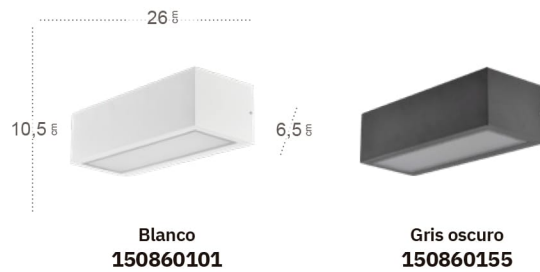

Bombillas **1xE27**
Material **Aluminio / Cristal**