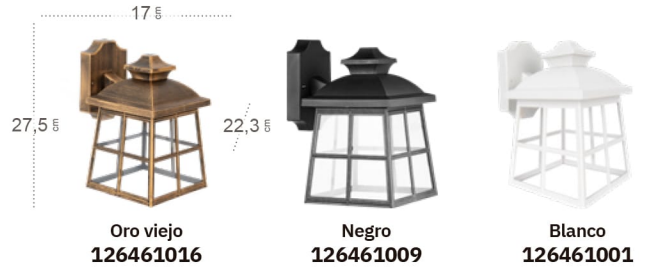

Tamarindo

Tamarindo

Tamarindo Aplique exterior

Bombillas **1xE27**
Material **Policarbonato**

Clavos

Clavos Pincho exterior

Bombillas **1xGU10**
Material **Policarbonato**

Clavos Pincho exterior