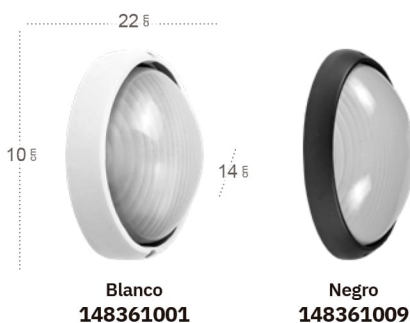

Apus Aplique exterior

Bombillas **1xE27**
Material **Aluminio / Cristal**

Apus Aplique exterior

Bombillas **1xE27**
Material **Aluminio / Cristal**

Vega

Vega

Vega Aplique exterior

Bombillas **1xE27**
 Material **Aluminio / Cristal**