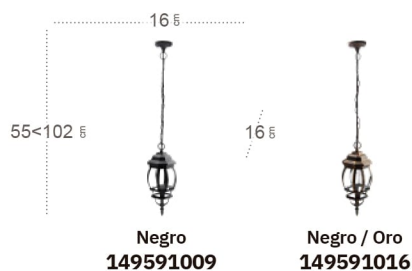

Caelum Aplique exterior

Bombillas **1xE27**
 Material **Aluminio / Cristal**

Caelum

Caelum Sobremuro exterior

Bombillas **1xE27**
 Material **Aluminio / Cristal**

Caelum Colgante exterior

Bombillas **1xE27**
 Material **Aluminio / Cristal**