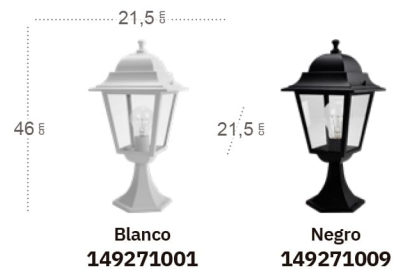

Negro / Oro
149341016

Bootes

Bootes Farola

Bombillas **3xE27**
Material **Aluminio / Cristal**

Spica

Spica

Spica Aplique exterior

Bombillas **1xE27**
Material **Aluminio / Cristal**

Spica Sobremuro exterior

Bombillas **1xE27**
Material **Aluminio / Cristal**

Spica Colgante exterior

Bombillas **1xE27**
Material **Aluminio / Cristal**

Spica

Altura regulable

Spica Farola

Bombillas 3xE27
Material Aluminio / Cristal