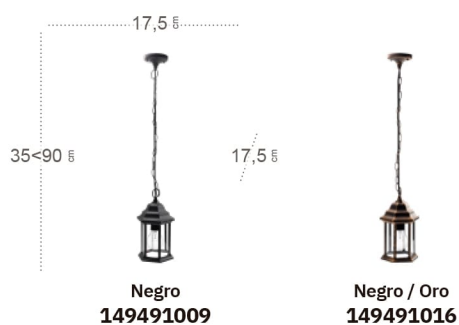

Pollux Colgante exterior

Bombillas **1xE27**
Material **Aluminio / Cristal**