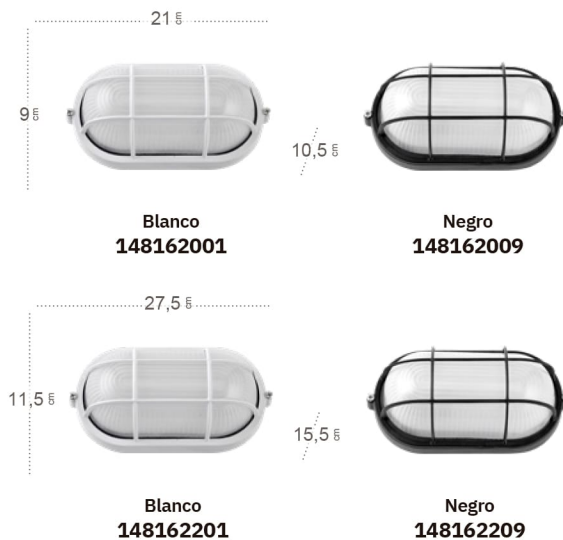

Apus Aplique exterior

Bombillas **1xE27**
Material **Aluminio / Cristal**