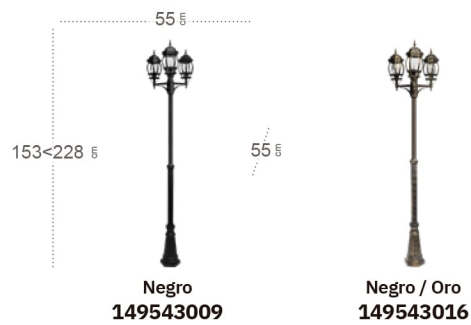

Caelum

Caelum Farola exterior

Bombillas **1xE27**
 Material **Aluminio / Cristal**

Caelum Farola exterior

Bombillas **3xE27**
 Material **Aluminio / Cristal**

Regulus

Regulus

Regulus Applique exterior