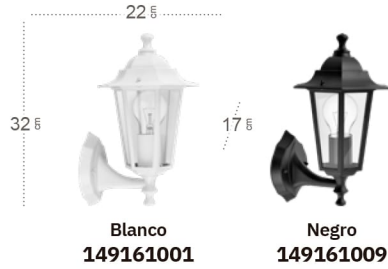

Negro
150261109

Alnilan

Alnilan Sobremuro exterior

Bombillas **1xE27**
 Material **Aluminio / Policarbonato**

Negro
150271009

Alnilan Colgante exterior

Bombillas **1xE27**
 Material **Aluminio / Policarbonato**

Negro
150291009

Alnilan

Alnilan Farola

Bombillas **1xE27**
 Material **Aluminio / Policarbonato**

Negro
150241009

Alnilan Farola

Bombillas **3xE27**
 Material **Aluminio / Policarbonato**

Negro
150243009

Auriga

Auriga

Auriga Aplique exterior

Bombillas **1xE27**
 Material **Aluminio / Cristal**

Auriga Sobremuro exterior

Bombillas **1xE27**
 Material **Aluminio / Cristal**

Auriga Colgante exterior

Bombillas **1xE27**
 Material **Aluminio / Cristal**

Auriga

Auriga Farola

Bombillas **1xE27**
Material **Aluminio / Cristal**

Blanco
149141001

Negro
149141009

Auriga

Altura regulable

Auriga Farola