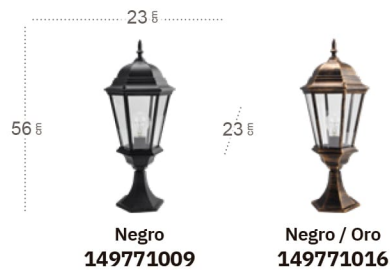

Bombillas **1xE27**
Material **Aluminio / Cristal**

Regulus Colgante exterior