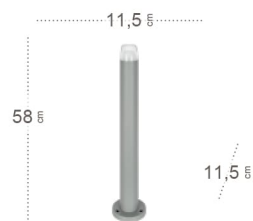

Jamaica

Jamaica

Jamaica Aplique exterior

Material	Aluminio / Metacrilato	Lúmenes	1440 Lm
Color de la luz	Blanco natural	Temperatura luz	4000 °K
Potencia	18 W	CRI	>80

Gris
093662028

Jamaica Baliza exterior

Material	Aluminio / Metacrilato	Lúmenes	720 Lm
Color de la luz	Blanco natural	Temperatura luz	4000 °K
Potencia	9 W	CRI	>80