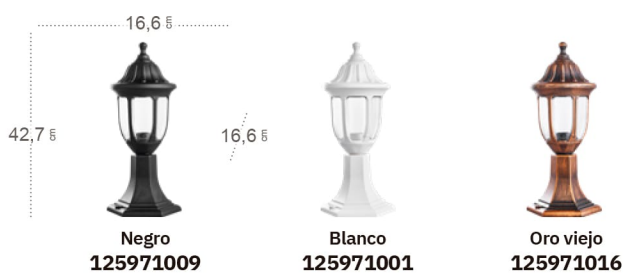

Comino Sobremuro

Bombillas **1xE27**
Material **Policarbonato**

Angélica

Angélica

Angélica Aplique exterior

Bombillas **1xE27**
Material **Policarbonato**

Angélica Sobremuro

Bombillas **1xE27**
Material **Policarbonato**