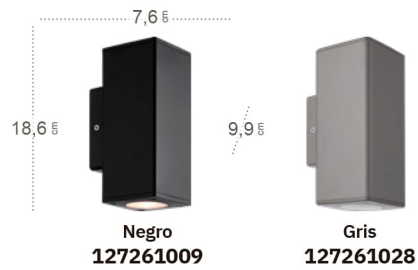

Yopol

Yopol

Yopol Aplique exterior

Bombillas **2xGU10**
Material **Policarbonato**

Yopol Aplique exterior

Bombillas **2xGU10**
Material **Policarbonato**

Segmento

Blanco