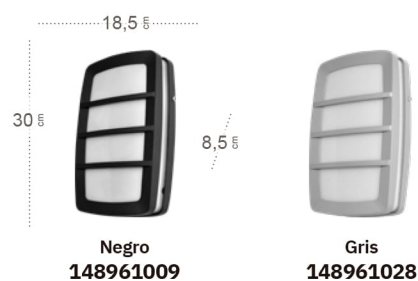

Capella

Capella

Capella Aplique exterior

Bombillas **1xE27**
 Material **Aluminio / Policarbonato**

Altair

Altair

Altair Aplique exterior

Bombillas **1xE27**
Material **Aluminio / Policarbonato**