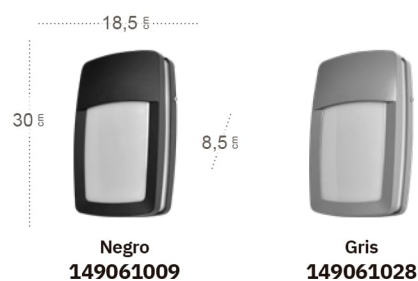

Capella

Capella

Capella Aplique exterior

Bombillas **1xE27**
 Material **Aluminio / Policarbonato**

Altair

Altair

Altair Aplique exterior

Bombillas **1xE27**
Material **Aluminio / Policarbonato**