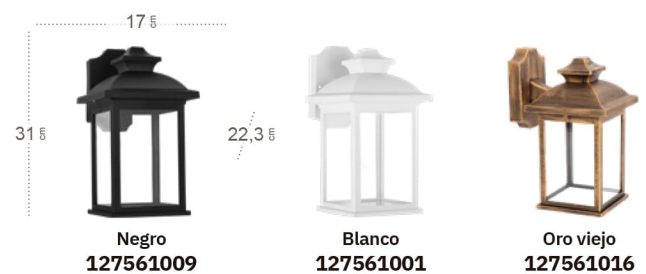

Comino Sobremuro

Bombillas **1xE27**
Material **Policarbonato**

Angélica

Angélica

Angélica Aplique exterior

Bombillas **1xE27**
Material **Policarbonato**

Angélica Sobremuro

Bombillas **1xE27**
Material **Policarbonato**

Maca

Alcandia

Maca

Maca Aplique exterior

Bombillas **1xE27**
 Material **Policarbonato**

Alcandia

Alcandia Aplique exterior

Bombillas **1xE27**
 Material **Policarbonato**

Tamarindo

Tamarindo

Tamarindo Aplique exterior

Bombillas **1xE27**
Material **Policarbonato**

Clavos

Clavos Pincho exterior

Bombillas **1xGU10**
Material **Policarbonato**

Clavos Pincho exterior