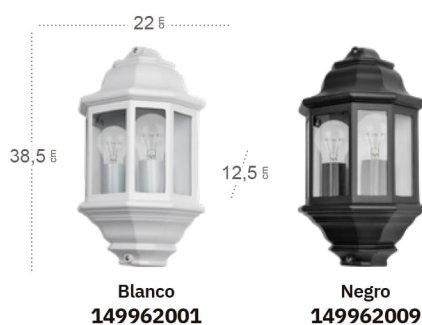

Shaula Aplique exterior

Bombillas **2xE27**
Material **Aluminio / Cristal**