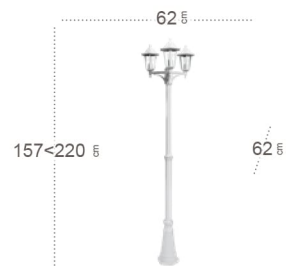

Blanco
149143001

Negro
149143009