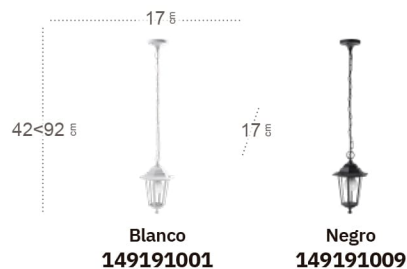

Auriga

Auriga

Auriga Aplique exterior

Bombillas **1xE27**
 Material **Aluminio / Cristal**

Auriga Sobremuro exterior

Bombillas **1xE27**
 Material **Aluminio / Cristal**

Auriga Colgante exterior

Bombillas **1xE27**
 Material **Aluminio / Cristal**