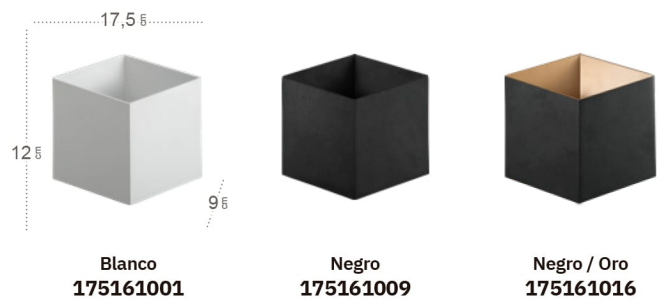

Dickens

Dickens Aplique exterior

Material	Aluminio	Lúmenes	950 Lm
Color de la luz	Blanco natural	Temperatura luz	4000 °K
Potencia	10 W	CRI	>80

Murakami

Murakami Aplique exterior

Material	Aluminio	Lúmenes	950 Lm
Color de la luz	Blanco natural	Temperatura luz	4000 °K
Potencia	10 W	CRI	>80