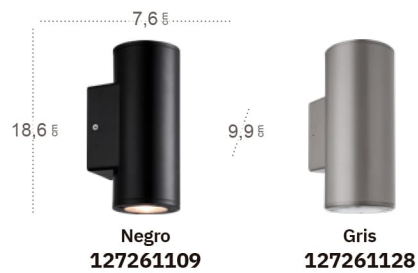

Yopol

Yopol

Yopol Aplique exterior

Bombillas **2xGU10**
Material **Policarbonato**

Yopol Aplique exterior

Bombillas **2xGU10**
Material **Policarbonato**

Segmento

Blanco