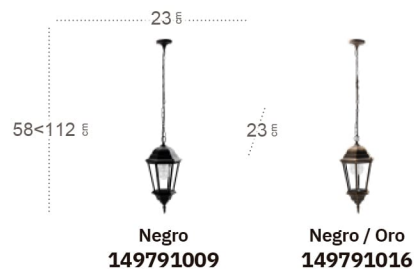

Caelum

Caelum Farola exterior

Bombillas **1xE27**
 Material **Aluminio / Cristal**

Caelum Farola exterior

Bombillas **3xE27**
 Material **Aluminio / Cristal**

Regulus

Regulus

Regulus Applique exterior

Bombillas **1xE27**
Material **Aluminio / Cristal**

Regulus Sobremuro exterior

Bombillas **1xE27**
Material **Aluminio / Cristal**

Regulus Colgante exterior

Bombillas **1xE27**
Material **Aluminio / Cristal**