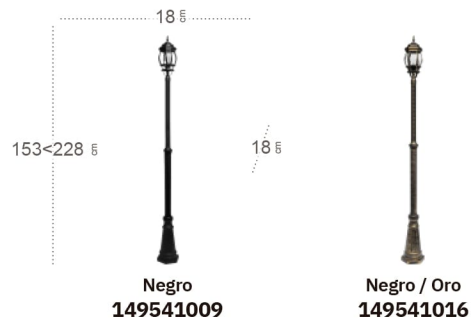

Caelum Farola exterior

Bombillas **1xE27**
Material **Aluminio / Cristal**