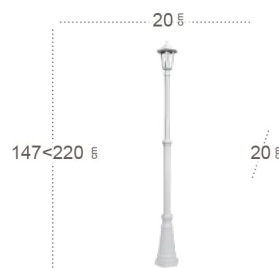

Blanco
149141001

Negro
149141009