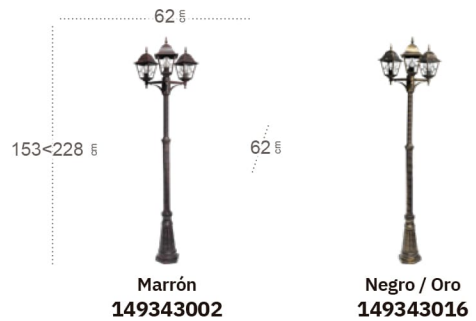

Bootes Farola

Bombillas **3xE27**
Material **Aluminio / Cristal**