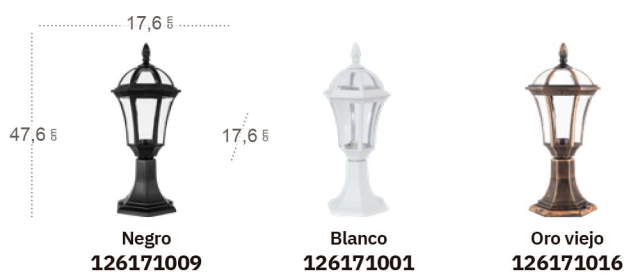

FABRILAMP

Iluminación Exterior

Iluminación
Exterior

Albahaca

Albahaca

Albahaca Aplique exterior

Bombillas **1xE27**
Material **Cristal / Policarbonato**

Albahaca Sobremuro

Bombillas **1xE27**
Material **Cristal / Policarbonato**

Albahaca Colgante

Bombillas **1xE27**
Material **Cristal / Policarbonato**

Comino

Comino

Comino Aplique exterior

Bombillas **1xE27**
Material **Policarbonato**

Comino Sobremuro

Bombillas **1xE27**
Material **Policarbonato**

Angélica

Angélica

Angélica Aplique exterior

Bombillas **1xE27**
Material **Policarbonato**

Angélica Sobremuro

Bombillas **1xE27**
Material **Policarbonato**