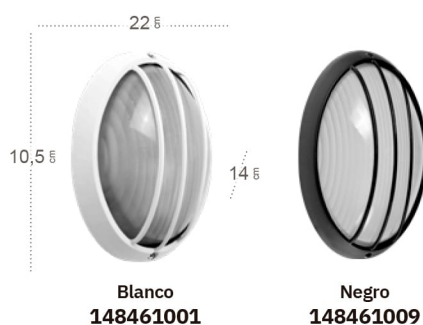

Vega Aplique exterior

Bombillas **1xE27**
 Material **Aluminio / Cristal**

Aquila

Aquila

Aquila Aplique exterior

Bombillas **1xE27**
 Material **Aluminio / Cristal**

Aquila Aplique exterior

Bombillas **1xE27**
 Material **Aluminio / Cristal**