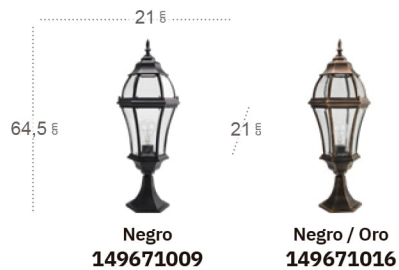

Regulus

Regulus Farola exterior

Bombillas **1xE27**
Material **Aluminio / Cristal**

Negro
149741009

Negro / Oro
149741016

Regulus

Regulus Farola exterior

Bombillas **3xE27**
Material **Aluminio / Cristal**

Negro
149743009

Negro / Oro
149743016

Becrux

Becrux

Becrux Aplique exterior

Bombillas **1xE27**
Material **Aluminio / Cristal**

Becrux Sobremuro exterior

Bombillas **1xE27**
Material **Aluminio / Cristal**

Becrux Colgante exterior

Bombillas **1xE27**
Material **Aluminio / Cristal**

Becrux

Becrux Farola exterior

Bombillas **1xE27**
Material **Aluminio / Cristal**

Negro
149641009

Negro / Oro
149641016

Becrux