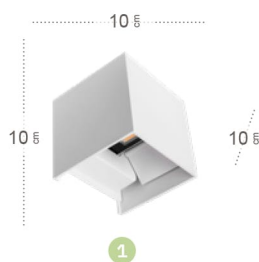

Segmento Aplique exterior

1

Referencia	Color	Potencia	Lúmenes	Temperatura	CRI	Color luz	Material
170362001	Blanco	10 W	800 Lm	3000 °K	>80	Blanco cálido	Aluminio
170362009	Negro	10 W	800 Lm	3000 °K	>80	Blanco cálido	Aluminio
170362101	Blanco	10 W	800 Lm	4000 °K	>80	Blanco natural	Aluminio
170362109	Negro	10 W	800 Lm	4000 °K	>80	Blanco natural	Aluminio
170362201	Blanco	10 W	800 Lm	6000 °K	>80	Blanco frío	Aluminio
170362209	Negro	10 W	800 Lm	6000 °K	>80	Blanco frío	Aluminio