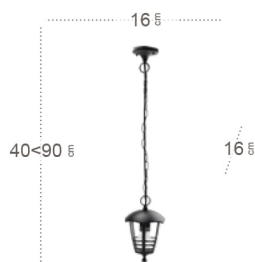

Negro
150261109

Alnilan

Alnilan Sobremuro exterior

Bombillas **1xE27**
 Material **Aluminio / Policarbonato**

Negro
150271009

Alnilan Colgante exterior

Bombillas **1xE27**
 Material **Aluminio / Policarbonato**