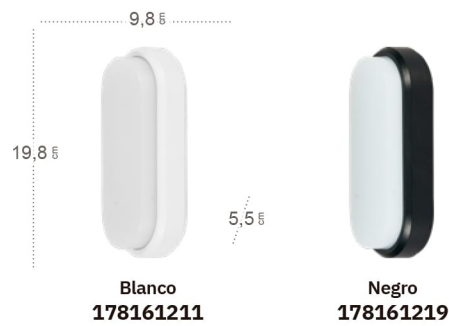

Material	ABS / Policarbonato	Lúmenes	1710 Lm
Color de la luz	Blanco frío	Temperatura luz	6400 °K
Potencia	18 W	CRI	>70

Yucatán

Yucatán Aplique exterior

Material	ABS / Policarbonato	Lúmenes	1140 Lm
Color de la luz	Blanco frío	Temperatura luz	6400 °K
Potencia	12 W	CRI	>70