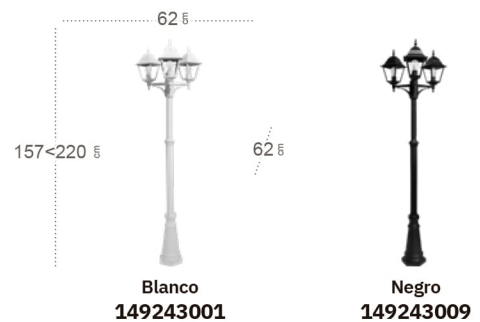

Spica Sobremuro exterior

Bombillas **1xE27**
Material **Aluminio / Cristal**

Spica Colgante exterior

Bombillas **1xE27**
Material **Aluminio / Cristal**

Spica

Altura regulable

Spica Farola

Bombillas 3xE27
Material Aluminio / Cristal