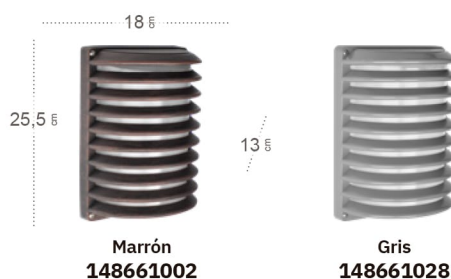

Ara

Achernar

Ara

Ara Aplique exterior

Bombillas **1xE27**
 Material **Aluminio / Policarbonato**

Achernar

Achernar Aplique exterior

Bombillas **1xE27**
 Material **Aluminio / Cristal**