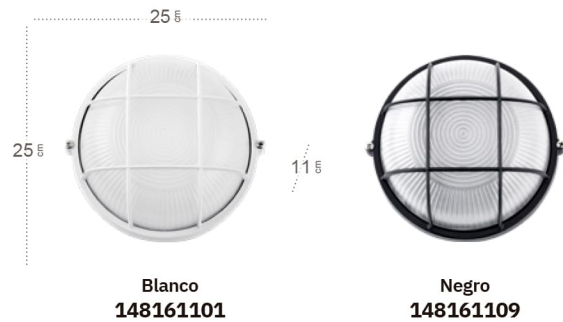

Apus Aplique exterior

Bombillas **1xE27**
Material **Aluminio / Cristal**