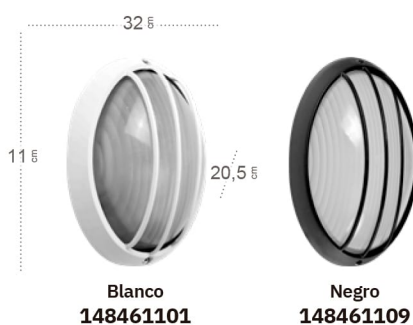

Vega Aplique exterior

Bombillas **1xE27**
 Material **Aluminio / Cristal**

Aquila

Aquila

Aquila Aplique exterior

Bombillas **1xE27**
 Material **Aluminio / Cristal**

Aquila Aplique exterior

Bombillas **1xE27**
 Material **Aluminio / Cristal**