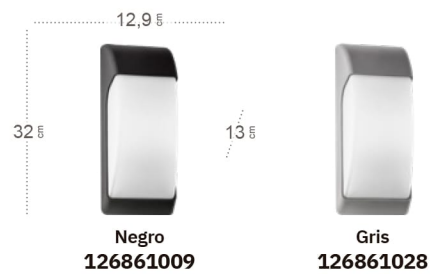

Azuki

Espelta

Azuki

Azuki Aplique exterior

Bombillas **1xE27**
 Material **Policarbonato**

Espelta

Espelta Aplique exterior

Bombillas **1xE27**
 Material **Policarbonato**