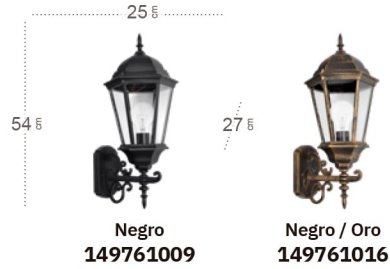

Bombillas **1xE27**
Material **Aluminio / Cristal**

Regulus Sobremuro exterior