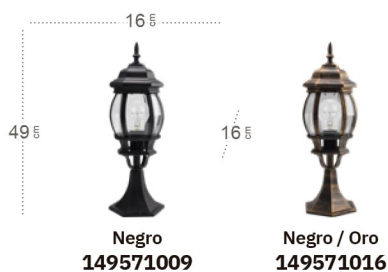

Caelum Aplique exterior

Bombillas **1xE27**
 Material **Aluminio / Cristal**

Caelum

Caelum Sobremuro exterior

Bombillas **1xE27**
 Material **Aluminio / Cristal**

Caelum Colgante exterior

Bombillas **1xE27**
 Material **Aluminio / Cristal**