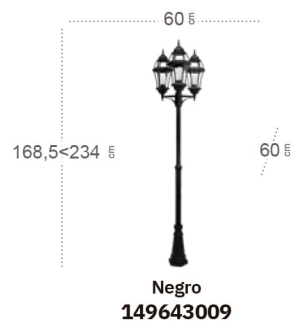

Negro
149643009

Negro / Oro
149643016