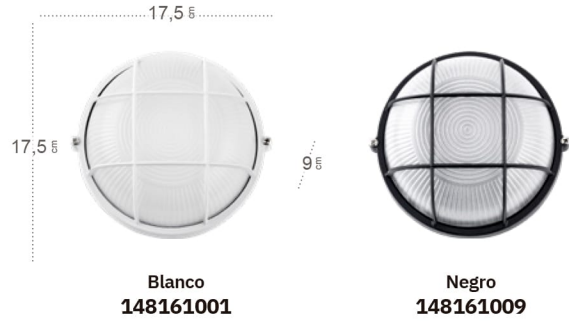

Bombillas **1xE27**
 Material **Aluminio / Cristal**

Rafiki

Rafiki Aplique exterior

Bombillas **1xE27**
 Material **Aluminio / Policarbonato**

Apus

Apus

Apus Aplique exterior

Bombillas **1xE27**
Material **Aluminio / Cristal**