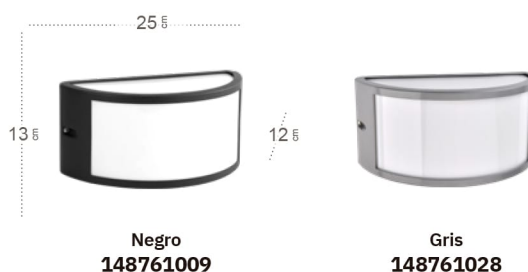

Ara

Achernar

Ara

Ara Aplique exterior

Bombillas **1xE27**
 Material **Aluminio / Policarbonato**

Achernar

Achernar Aplique exterior

Bombillas **1xE27**
 Material **Aluminio / Cristal**