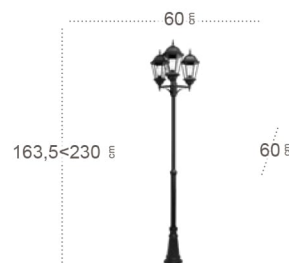

Regulus

Regulus Farola exterior

Bombillas **1xE27**
Material **Aluminio / Cristal**

Negro
149741009

Negro / Oro
149741016

Regulus

Regulus Farola exterior

Bombillas **3xE27**
Material **Aluminio / Cristal**