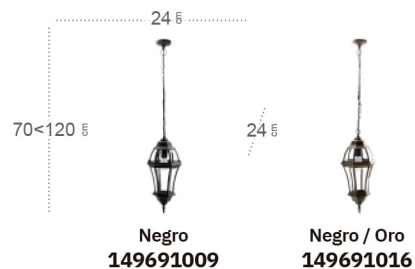

Regulus

Regulus Farola exterior

Bombillas **1xE27**
Material **Aluminio / Cristal**

Negro
149741009

Negro / Oro
149741016

Regulus

Regulus Farola exterior

Bombillas **3xE27**
Material **Aluminio / Cristal**

Negro
149743009

Negro / Oro
149743016

Becrux

Becrux

Becrux Aplique exterior

Bombillas **1xE27**
Material **Aluminio / Cristal**

Becrux Sobremuro exterior

Bombillas **1xE27**
Material **Aluminio / Cristal**

Becrux Colgante exterior

Bombillas **1xE27**
Material **Aluminio / Cristal**

Becrux

Becrux Farola exterior

Bombillas **1xE27**
Material **Aluminio / Cristal**

Negro
149641009

Negro / Oro
149641016

Becrux