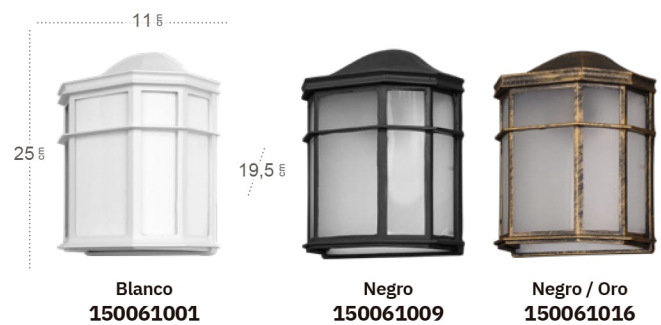

Shaula Aplique exterior

Bombillas **2xE27**
 Material **Aluminio / Cristal**

Acrux

Acrux

Acrux Aplique exterior

Bombillas **1xE27**
 Material **Aluminio / Cristal**

Elnath

Bellatrix

Elnath

Elnath Aplique exterior

Bombillas **1xE27**
 Material **Aluminio / Cristal**

Bellatrix

Bellatrix Aplique exterior

Bombillas **1xE27**
 Material **Aluminio / Policarbonato**

Agar

Mentol