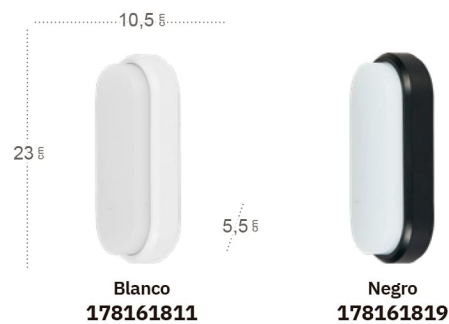

Yucatán Aplique exterior

Material	ABS / Policarbonato	Lúmenes	1710 Lm
Color de la luz	Blanco frío	Temperatura luz	6400 °K
Potencia	18 W	CRI	>70