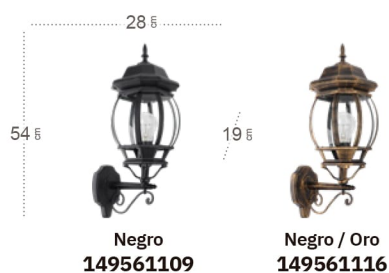

Spica Sobremuro exterior

Bombillas **1xE27**
Material **Aluminio / Cristal**

Spica Colgante exterior

Bombillas **1xE27**
Material **Aluminio / Cristal**

Spica

Altura regulable

Spica Farola

Bombillas 3xE27
Material Aluminio / Cristal

Pollux

Pollux Aplique exterior

Bombillas **1xE27**
 Material **Aluminio / Cristal**

Pollux Aplique exterior

Bombillas **1xE27**
 Material **Aluminio / Cristal**

Pollux

Pollux

Pollux Sobremuro exterior

Bombillas **1xE27**
 Material **Aluminio / Cristal**

Pollux Colgante exterior

Bombillas **1xE27**
 Material **Aluminio / Cristal**

Caelum

Caelum

Caelum Aplique exterior

Bombillas **1xE27**
 Material **Aluminio / Cristal**

Caelum Aplique exterior

Bombillas **1xE27**
 Material **Aluminio / Cristal**

Caelum

Caelum Sobremuro exterior

Bombillas **1xE27**
 Material **Aluminio / Cristal**

Caelum Colgante exterior

Bombillas **1xE27**
 Material **Aluminio / Cristal**