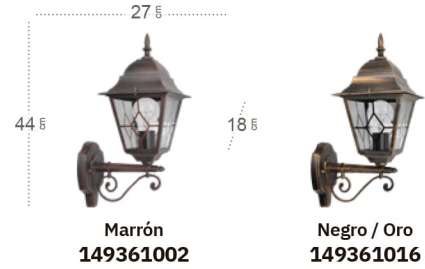

Auriga

Auriga Farola

Bombillas **1xE27**
Material **Aluminio / Cristal**

Blanco
149141001

Negro
149141009

Auriga

Altura regulable

Auriga Farola

Bombillas 3xE27
Material Aluminio / Cristal

Blanco
149143001

Negro
149143009

Bootes

Bootes

Bootes Aplique exterior

Bombillas **1xE27**
 Material **Aluminio / Cristal**

Bootes Sobremuro exterior