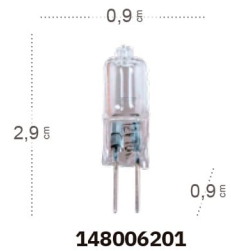

Bombilla Halógena G4

148006201

Bombilla Halógena G4

Referencia	Regulable	Casquillo	Potencia	Lúmenes	Temperatura	Color luz	CRI
148006201	No	G4	20 W	278 Lm	2700 °K	Blanco cálido	>80