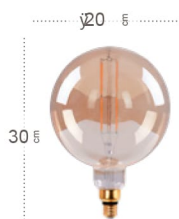

Vintage Deco gran tamaño

14140118A

Vintage Deco gran tamaño Bombilla Globo

Referencia	Regulable	Color	Casquillo	Potencia	Lúmenes	Temperatura	Color luz	CRI
14140118A	No	Ámbar	E27	8 W	750 Lm	3000 °K	Blanco cálido	>80

Vintage Deco gran tamaño Bombilla Vela

Referencia	Regulable	Color	Casquillo	Potencia	Lúmenes	Temperatura	Color luz	CRI
14140118B	No	Ámbar	E27	8 W	750 Lm	3000 °K	Blanco cálido	>80